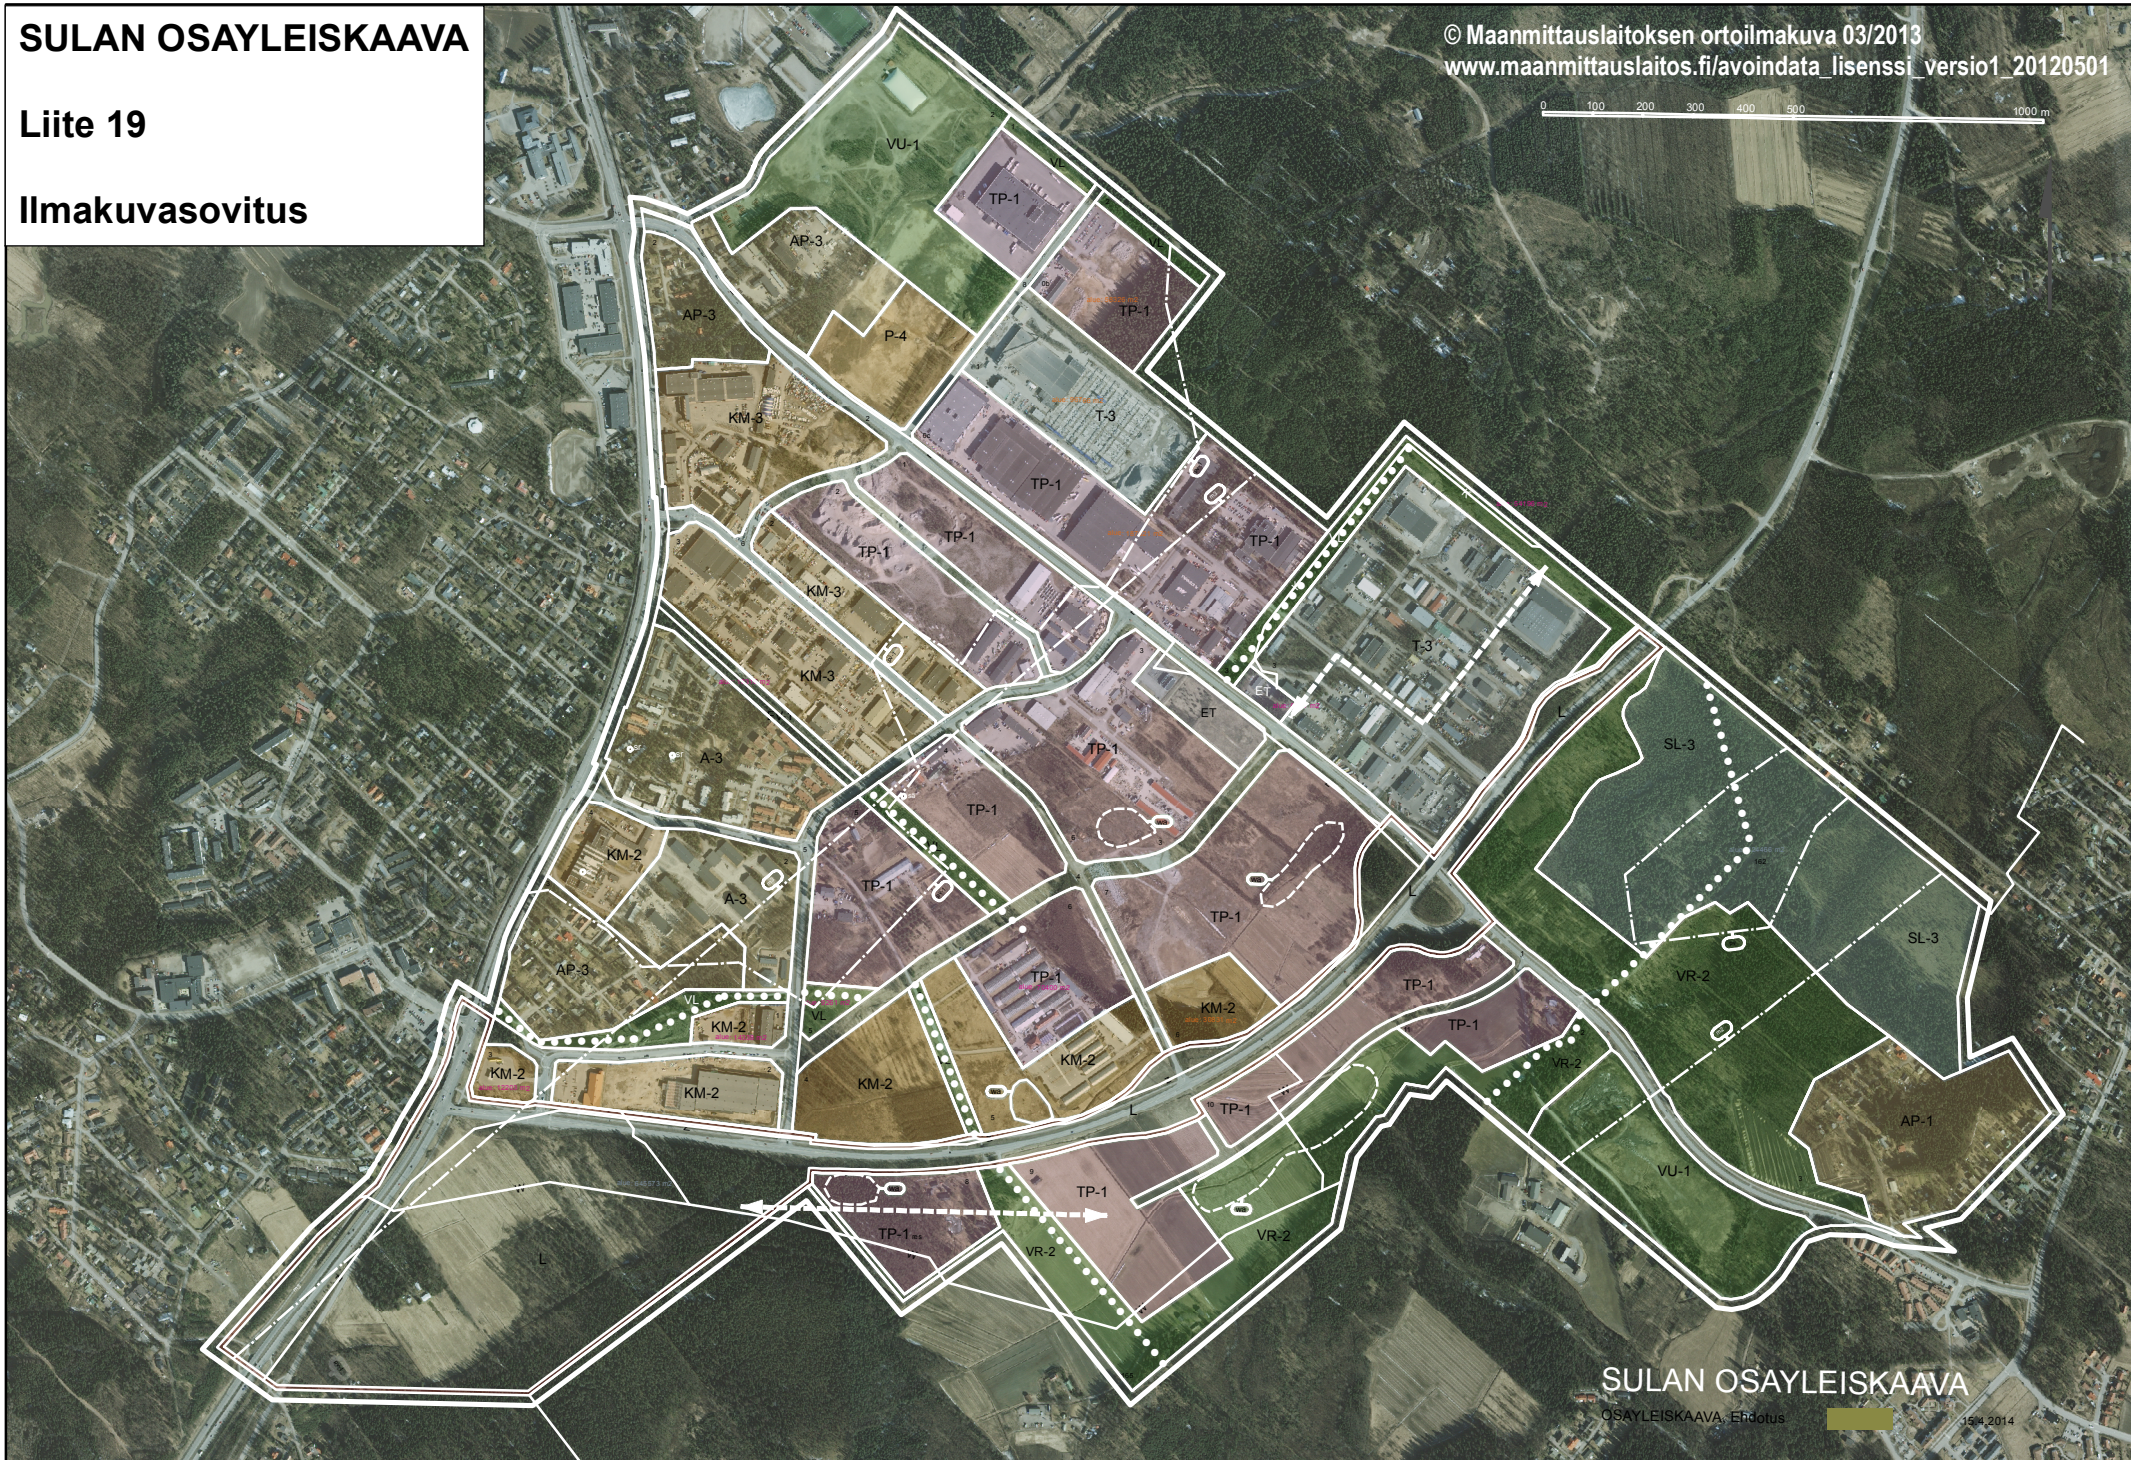

# SULAN OSAYLEISKAAVA

## Liite 19

### Ilmakuvasovitus

© Maanmittauslaitoksen ortoilmakuva 03/2013  
www.maanmittauslaitos.fi/avoindata\_lisenssi\_versio1\_20120501

0 100 200 300 400 500 1000 m

SULAN OSAYLEISKAAVA

OSAYLEISKAAVA, Ehdotus

15.4.2014