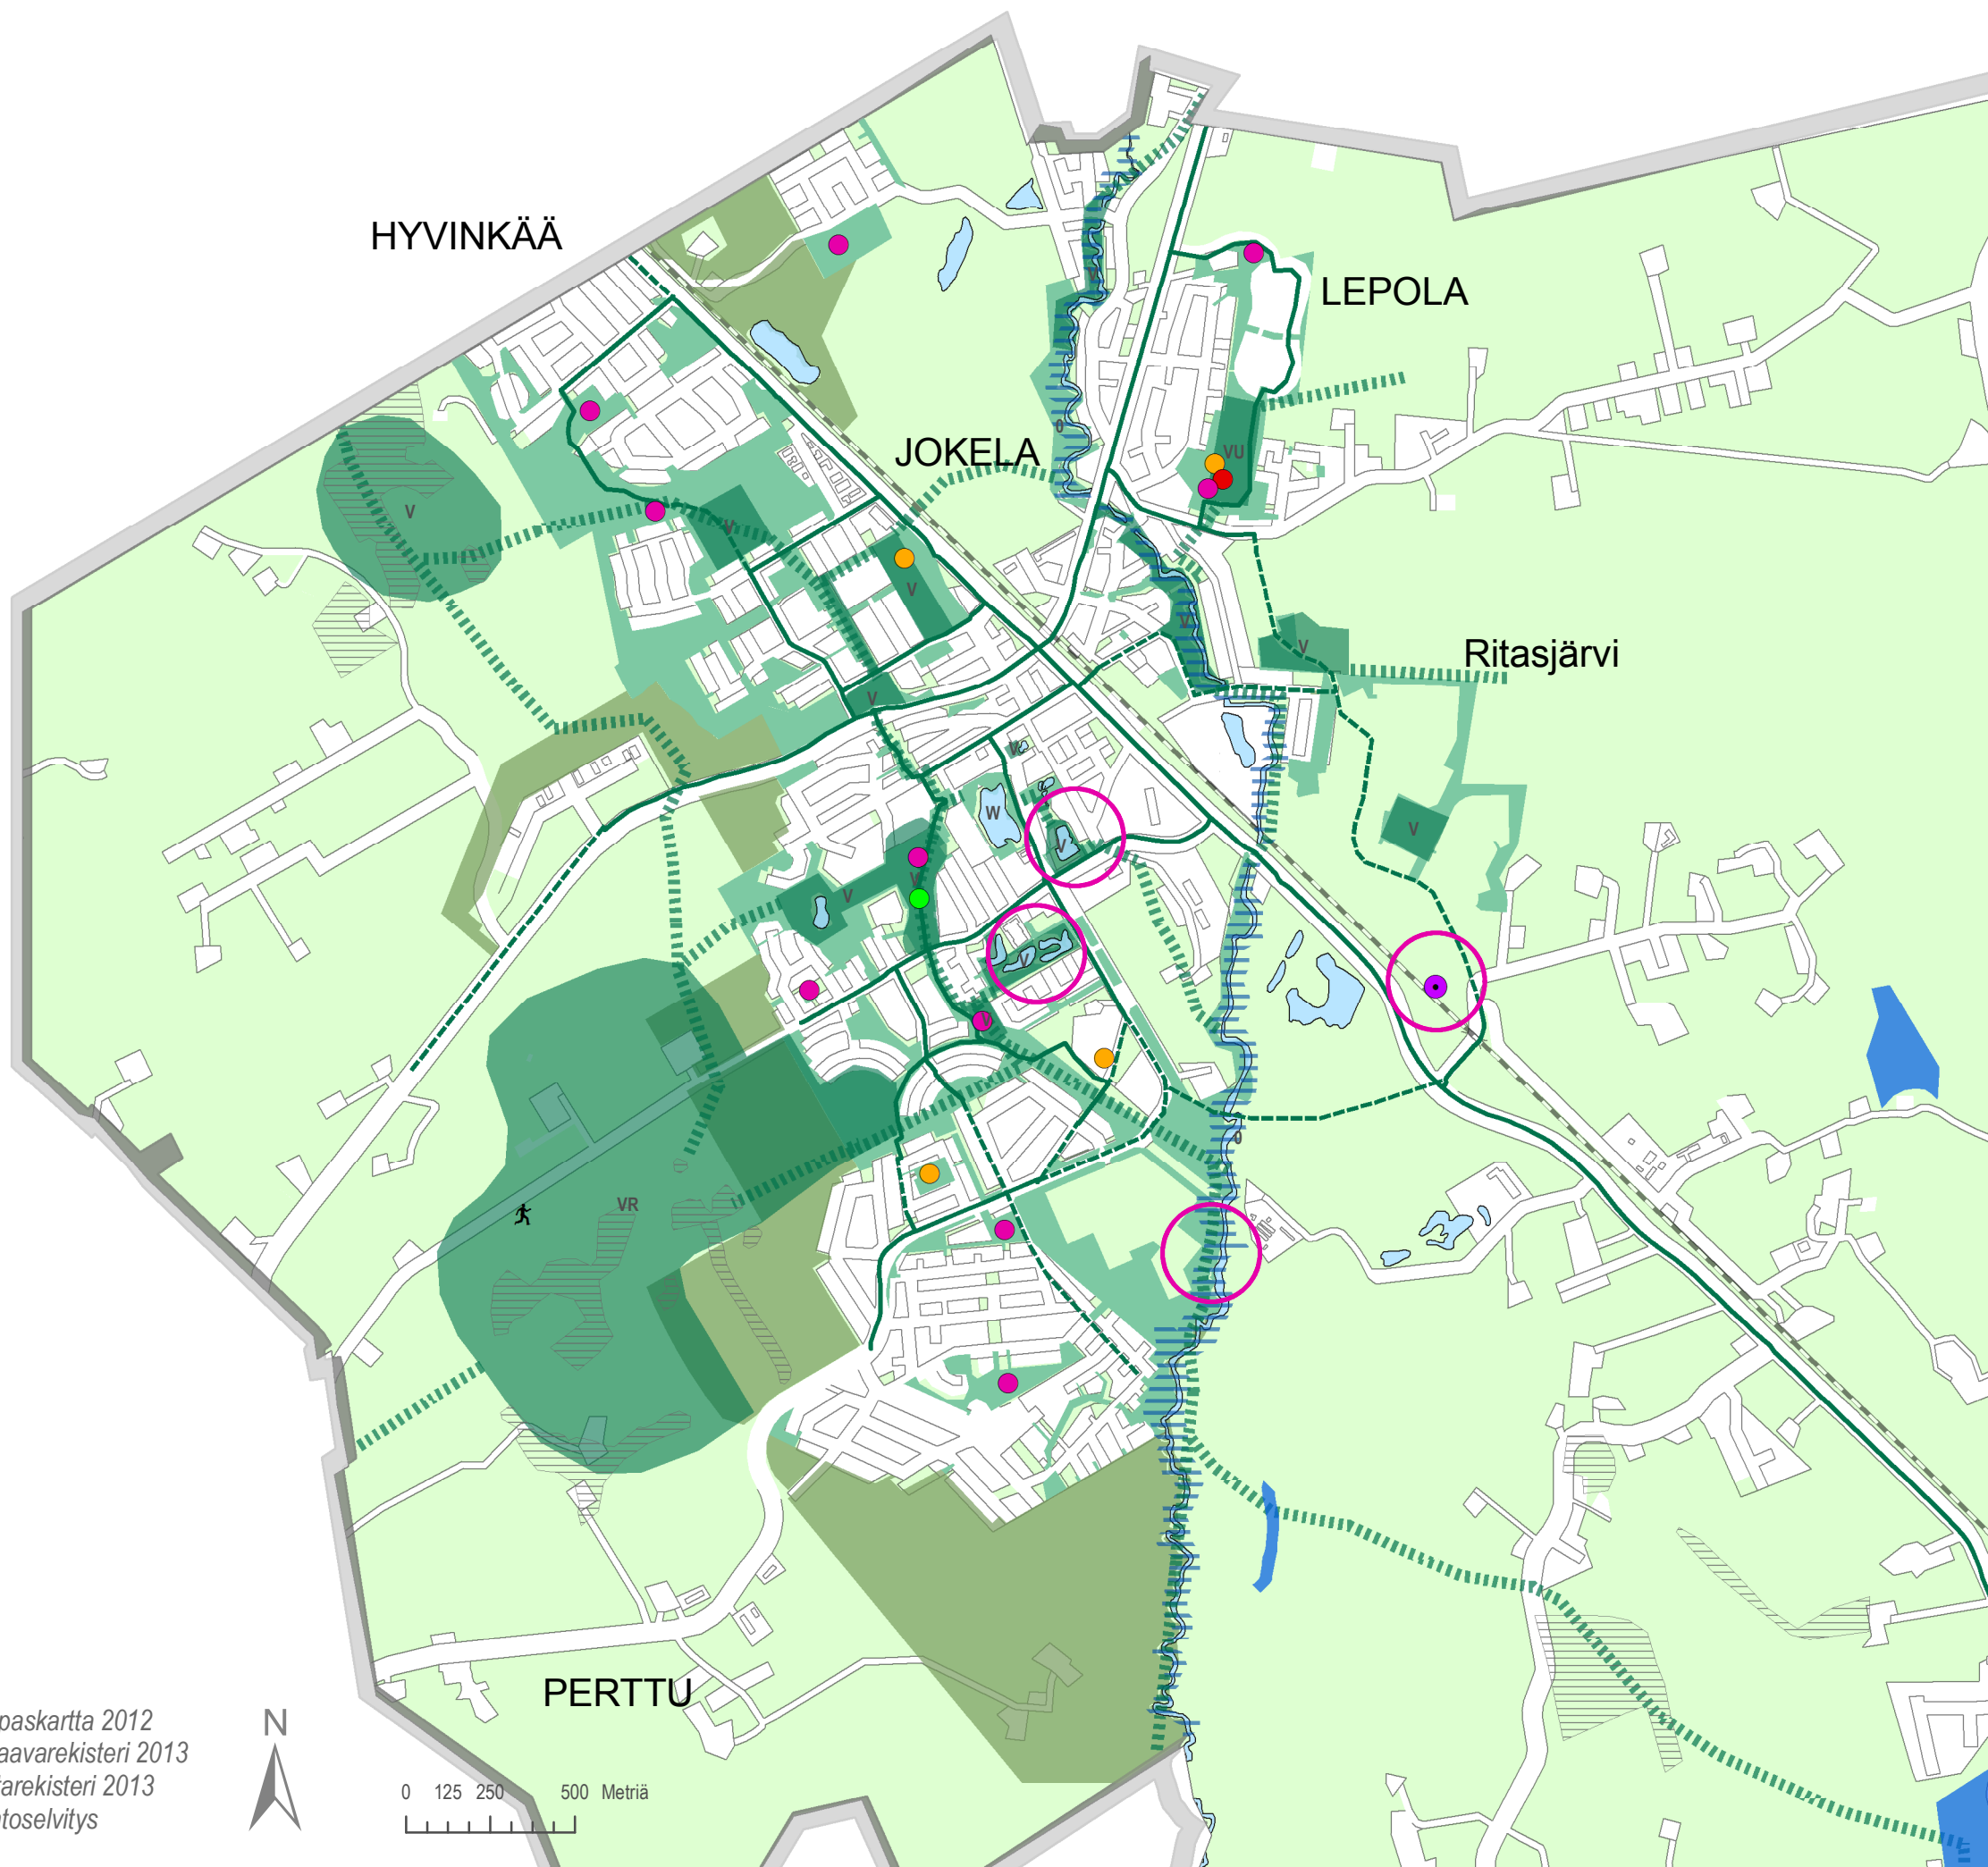

# Jokelan viheralueet ja -yhteydet

- Koirapuisto asemakaavassa
- Leikkipuisto
- Kuntorata
- Uinti
- Mahdollinen uimaranta
- Urheilukenttä
- Venesatama
- Jäähalli
- Urheilukeskus
- Lähiliikunta-alue
- Uusi lähiliikunta-alue

## Keveyen liikenteen väylät

- Keveyen liikenteen pääväylä
- Keveyen liik. väylän lisäys
- Arvokkaat luontokohteet
- Viheralueet AK-alueilla
- Asemakaavojen maa- ja metsätal.alue

## Yleiskaavan viheralueet

- Hautausmaa
- Viheralue
- Luonnonsuojelualue
- Jokivarret
- Viheryhteystarve
- Kehitettävä kohde

© Tuusulan opaskartta 2012  
 © Tuusulan kaavarekisteri 2013  
 © Facta-kuntarekisteri 2013  
 © Keiron luontoselvitys

0 125 250 500 Metriä