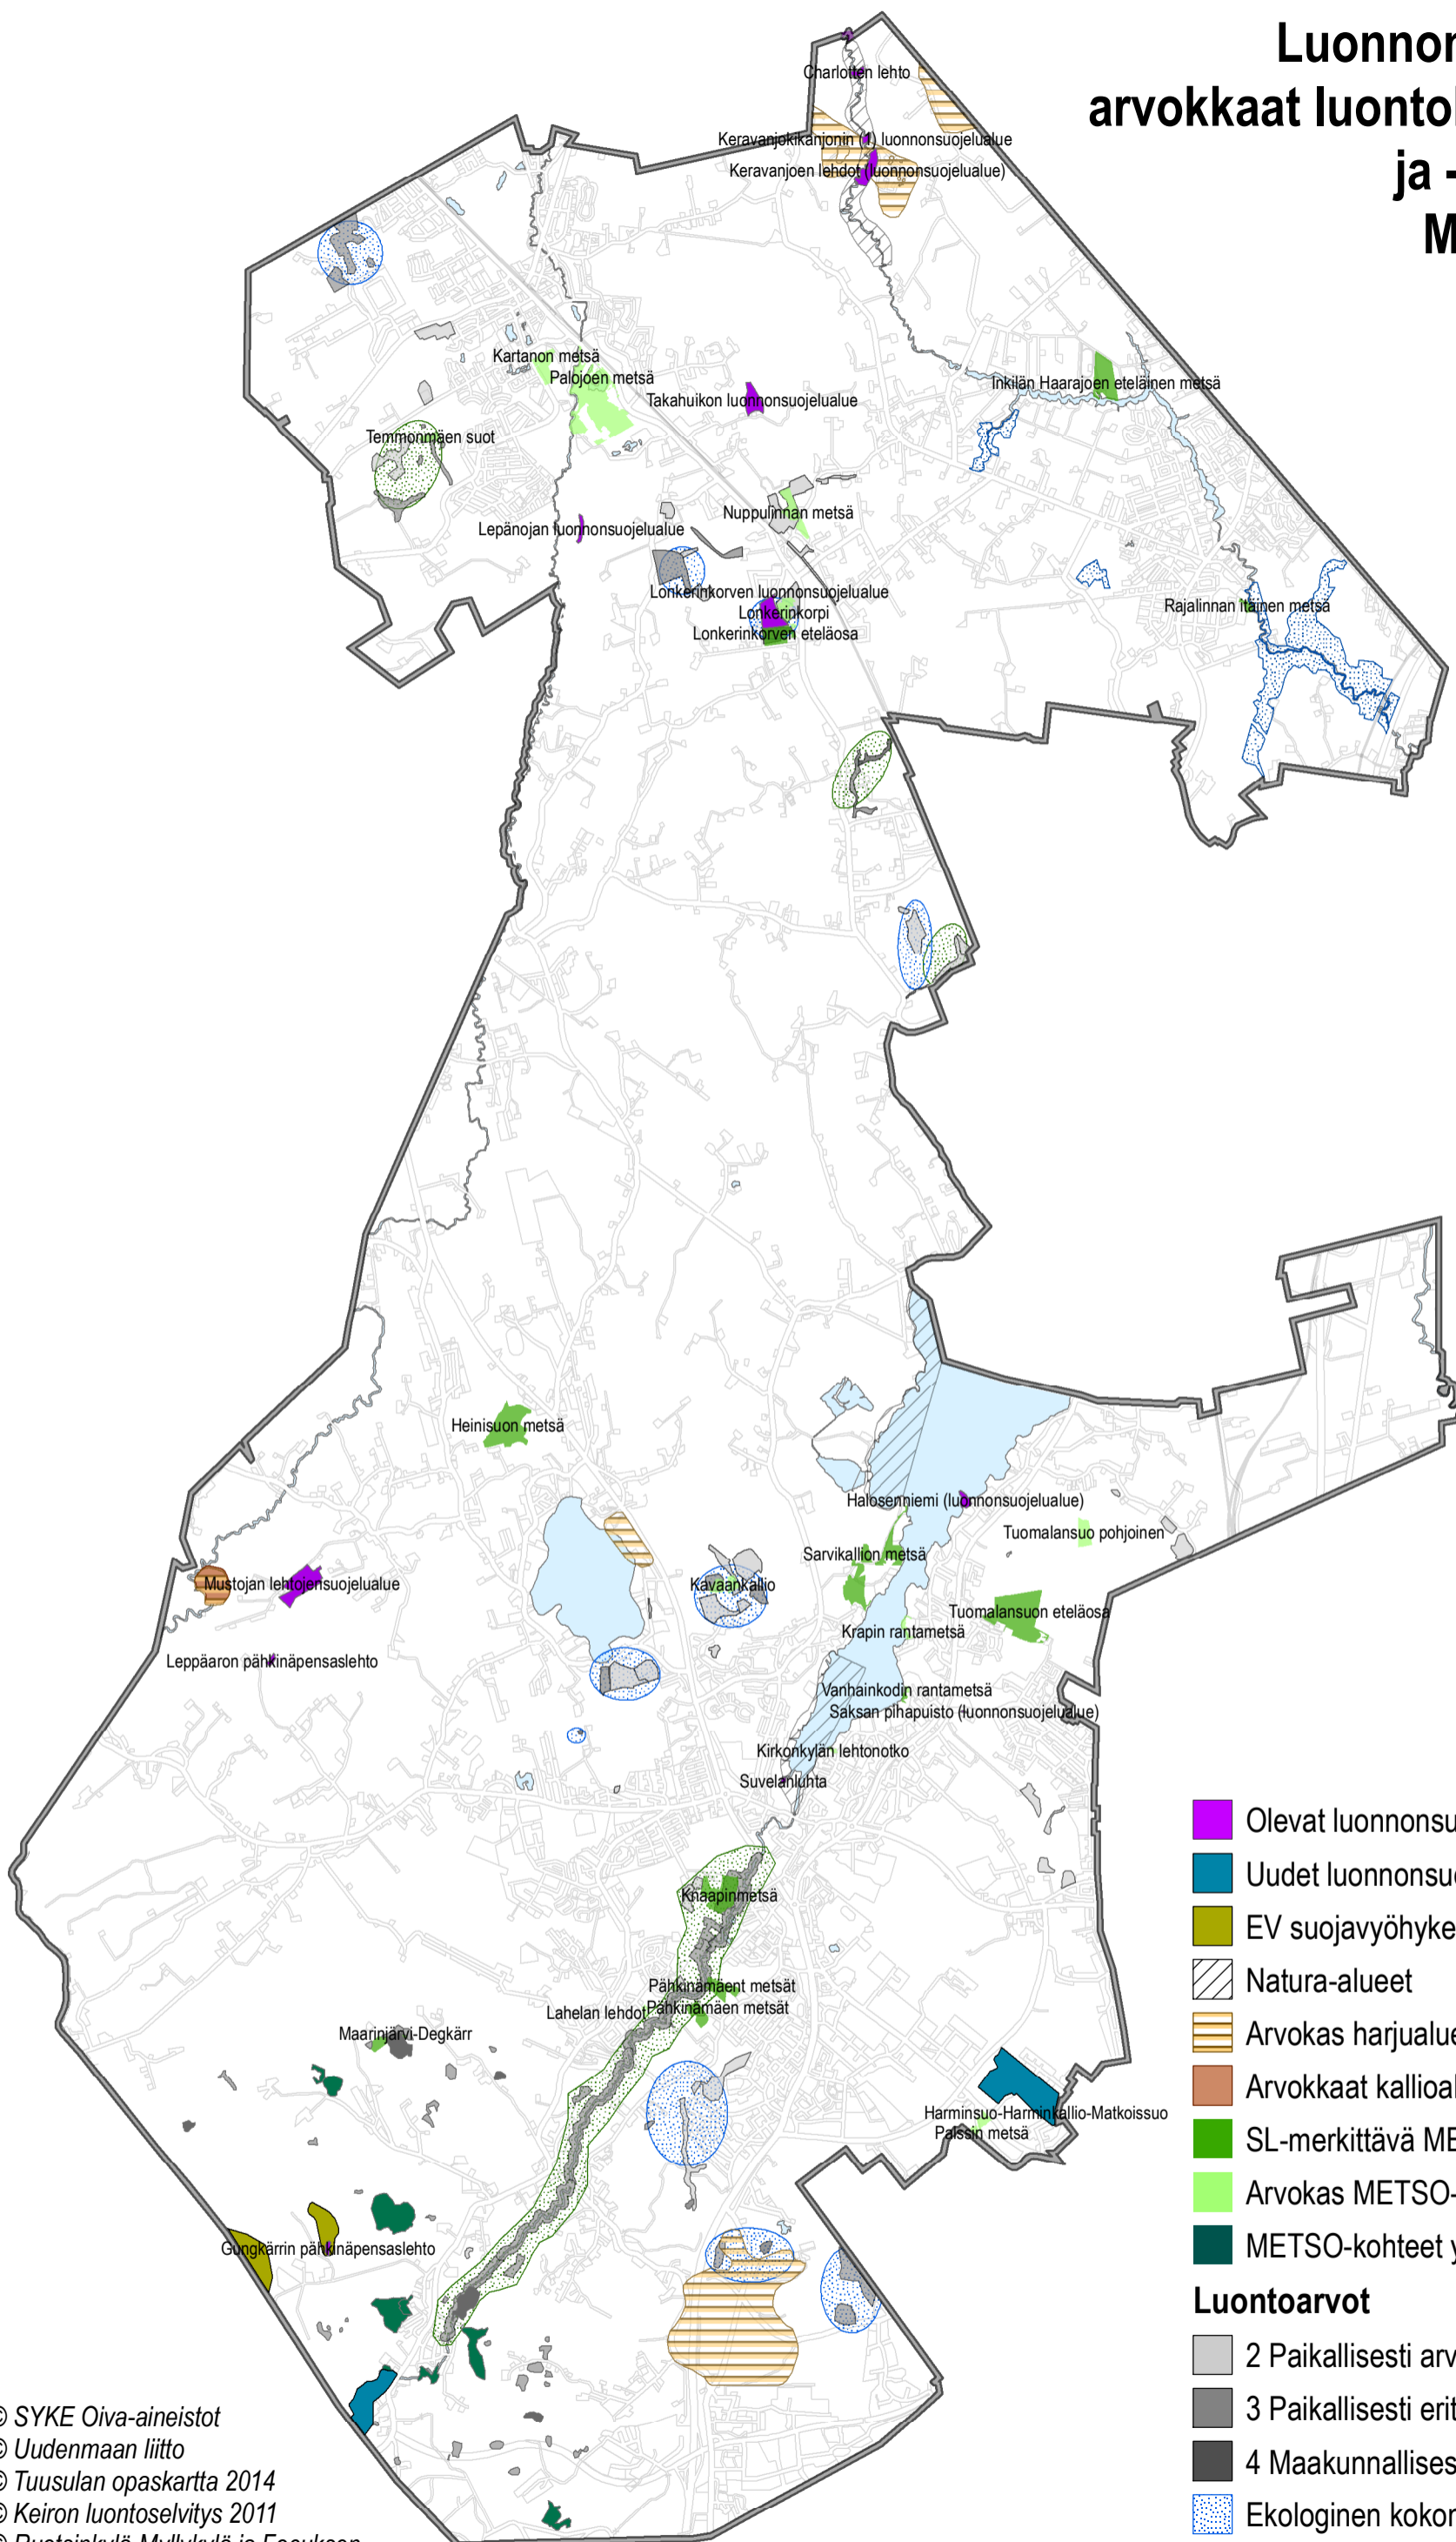

Luonnonsuojelualueet, arvokkaat luontokokonaisuudet ja -luontokohteet, METSO-kohteet, Natura-alueet

- Olevat luonnonsuojelualueet
- Uudet luonnonsuojelualueet (SL)
- EV suojavyöhyke
- Natura-alueet
- Arvokas harjualue
- Arvokkaat kallioalueet
- SL-merkittävä METSO-kohteet
- Arvokas METSO-kohteet
- METSO-kohteet yksityisten mailla

Luontoarvot

- 2 Paikallisesti arvokas
- 3 Paikallisesti erittäin arvokas
- 4 Maakunnallisesti arvokas
- Ekologinen kokonaisuus tai luonnon ydinalue
- Arvokokonaisuus