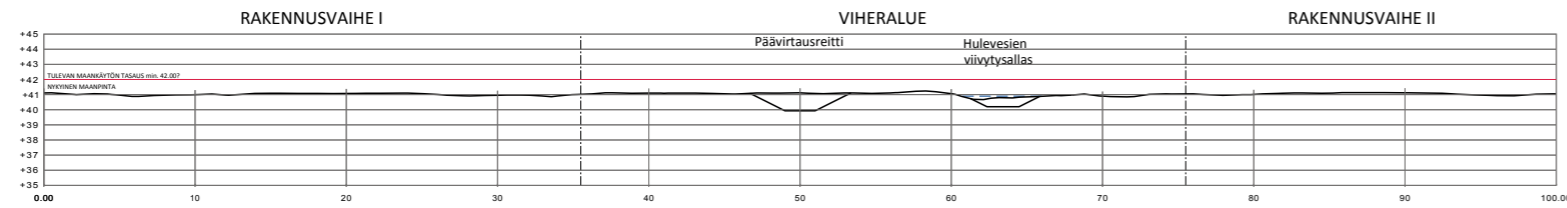

PITUUSLEIKKAUS PÄÄVIRTAUSREITTI, 1:200/1:2000

POIKKILEIKKAUS PL280, 1:50/1:500

POIKKILEIKKAUS PL420, 1:50/1:500

KULOMÄENTIEN HULEVESISELVITYS

LIITE 3. HULEVESIEN HALLINTASUUNNITELMA (A3),

PÄÄVIRTAUSREITIN PITUUSLEIKKAUS, 1:200 / 1:2000