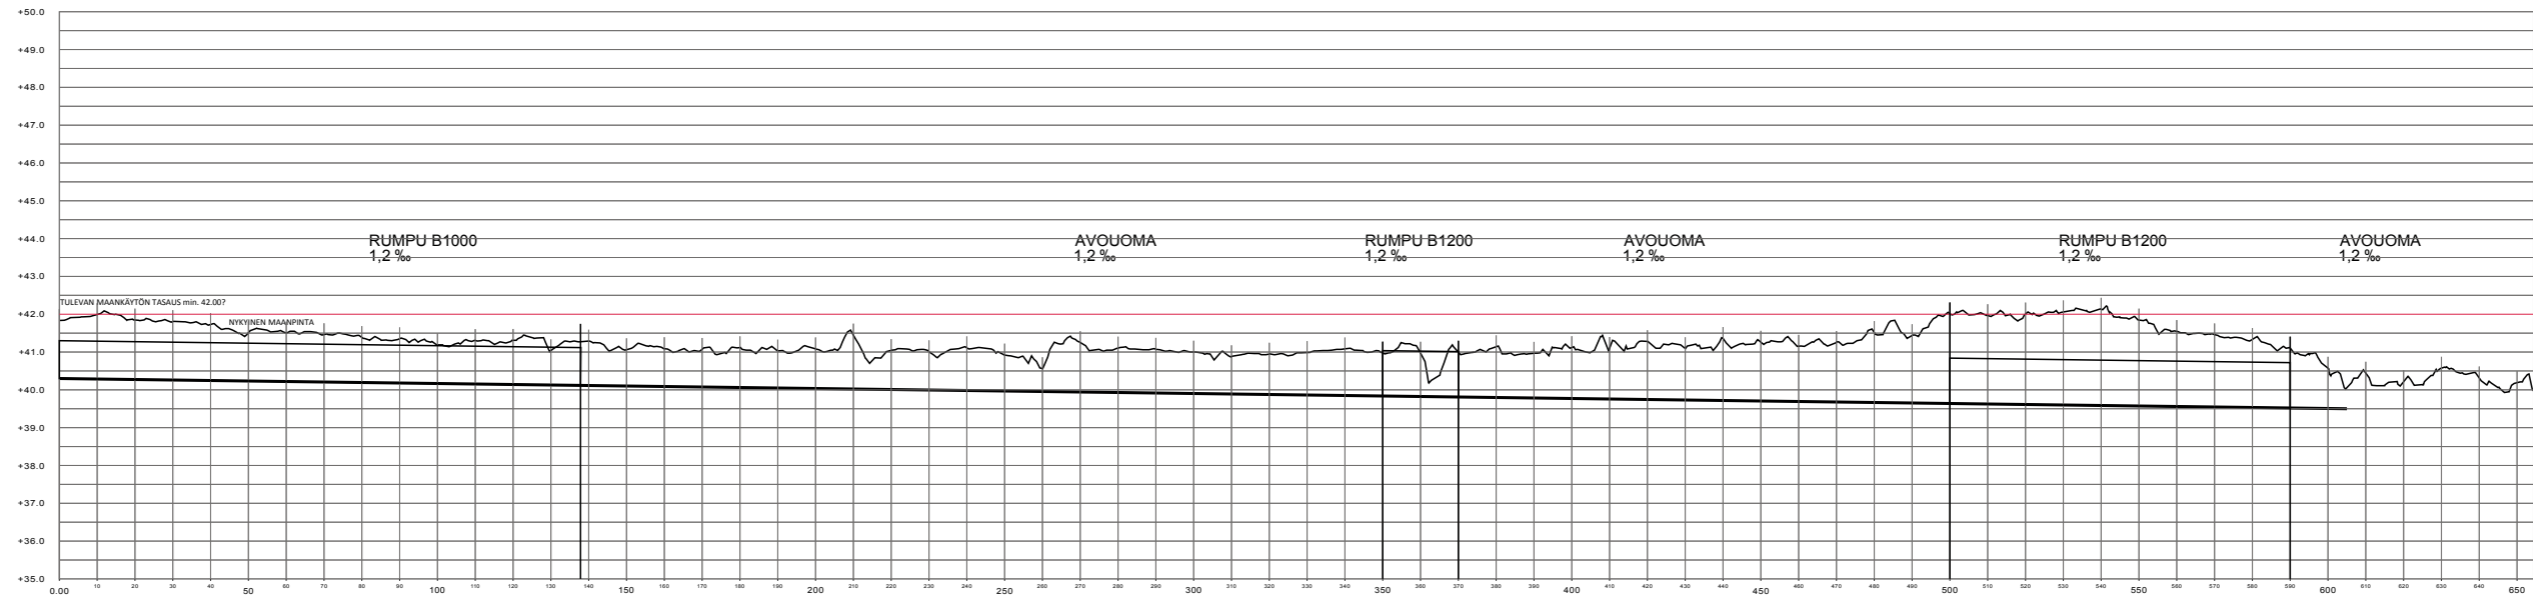

PITUUSLEIKKAUS PÄÄVIRTAUSREITTI, 1:200/1:2000

POIKKILEIKKAUS PL280, 1:50/1:500

POIKKILEIKKAUS PL420, 1:50/1:500

KULOMÄENTIEN HULEVESISELVITYS

LIITE 3. HULEVESIEN HALLINTASUUNNITELMA (A3),

PÄÄVIRTAUSREITIN PITUUSLEIKKAUS, 1:200 / 1:2000

POIKKILEIKKAUKSET PL280, PL420, 1:50 / 1:500

9.6.2015

A.J.Koskenniemi