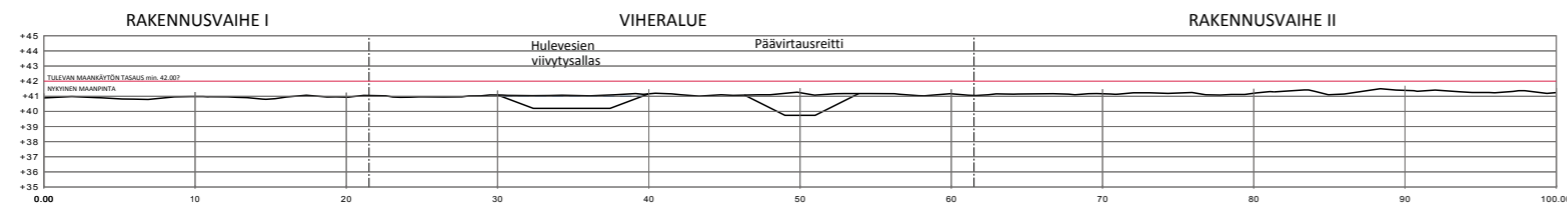

PITUUSLEIKKAUS PÄÄVIRTAUSREITTI, 1:200/1:2000

POIKKILEIKKAUS PL280, 1:50/1:500

POIKKILEIKKAUS PL420, 1:50/1:500

KULOMÄENTIEN HULEVESISELVITYS

LIITE 3. HULEVESIEN HALLINTASUUNNITELMA (A3),

PÄÄVIRTAUSREITIN PITUUSLEIKKAUS, 1:200 / 1:2000