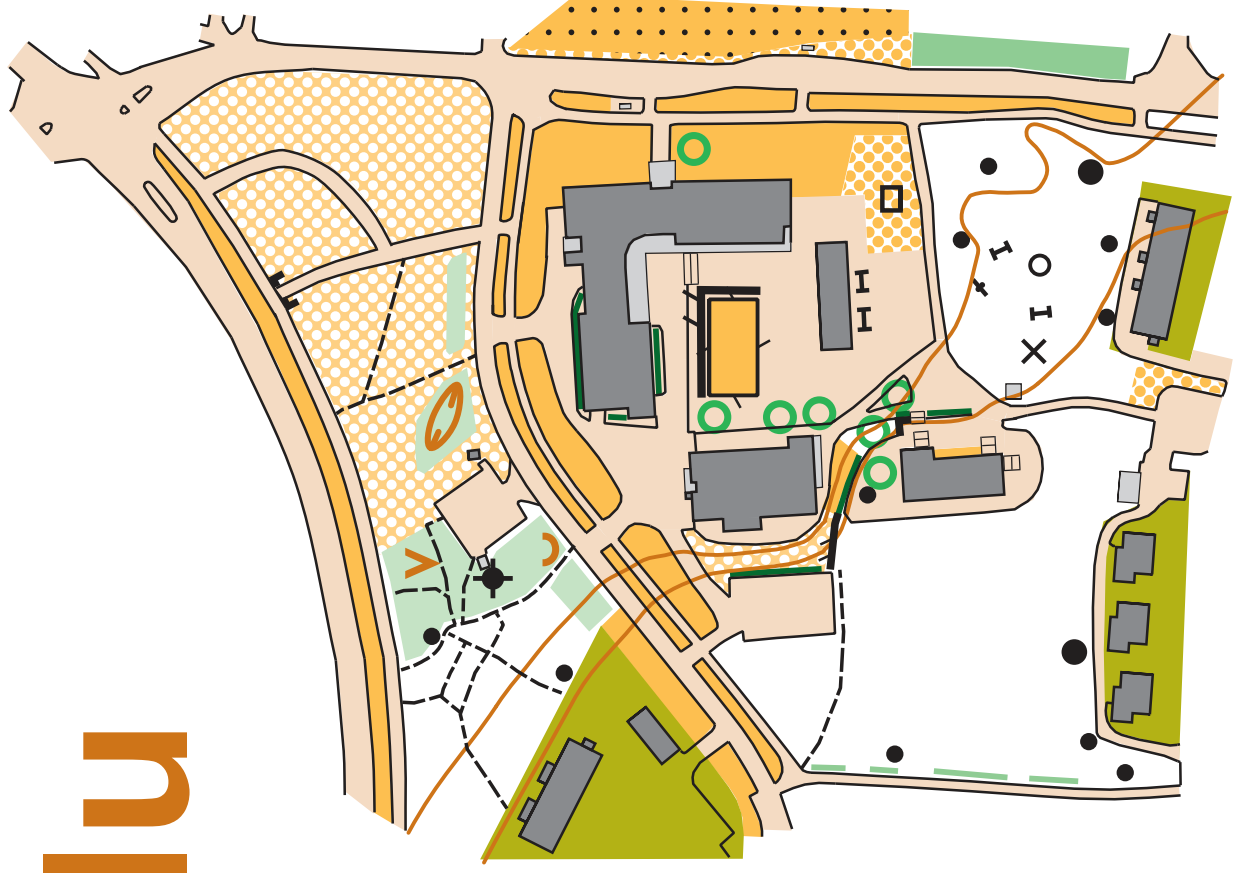

# Paijalan koulu

1:2000

Käyräväli 2m

#### Karttamerkit

- Korkeuskäyrä
- Apukäyrä
- Rakennus
- Katos
- Sähkölinja
- Aita
- Pöykki
- Portaat
- Oja
- Nurmialue
- Golf kenttä tai muu
- Kellity pihalle
- Asfalttipintainen alue
- Hiekkapintainen alue
- Avoin alue
- Silta
- Kivi
- Kalvo
- Huomatettava puu
- Puu tai pensas
- Pylväs, tilinmerkki
- Pensasaita
- Iläpääsemätön kasvillisuus
- Lipputanko
- Keinu
- Leikkitehne

Copyright: Tuusulan Voima-Veikot

SUUNNISTUSKARTTA

Pohja-aineisto:

Kunnan kantakartta 1:5000

Maastokartoitus ja piirtäminen:

6-9/2012

Eero Tuomaala