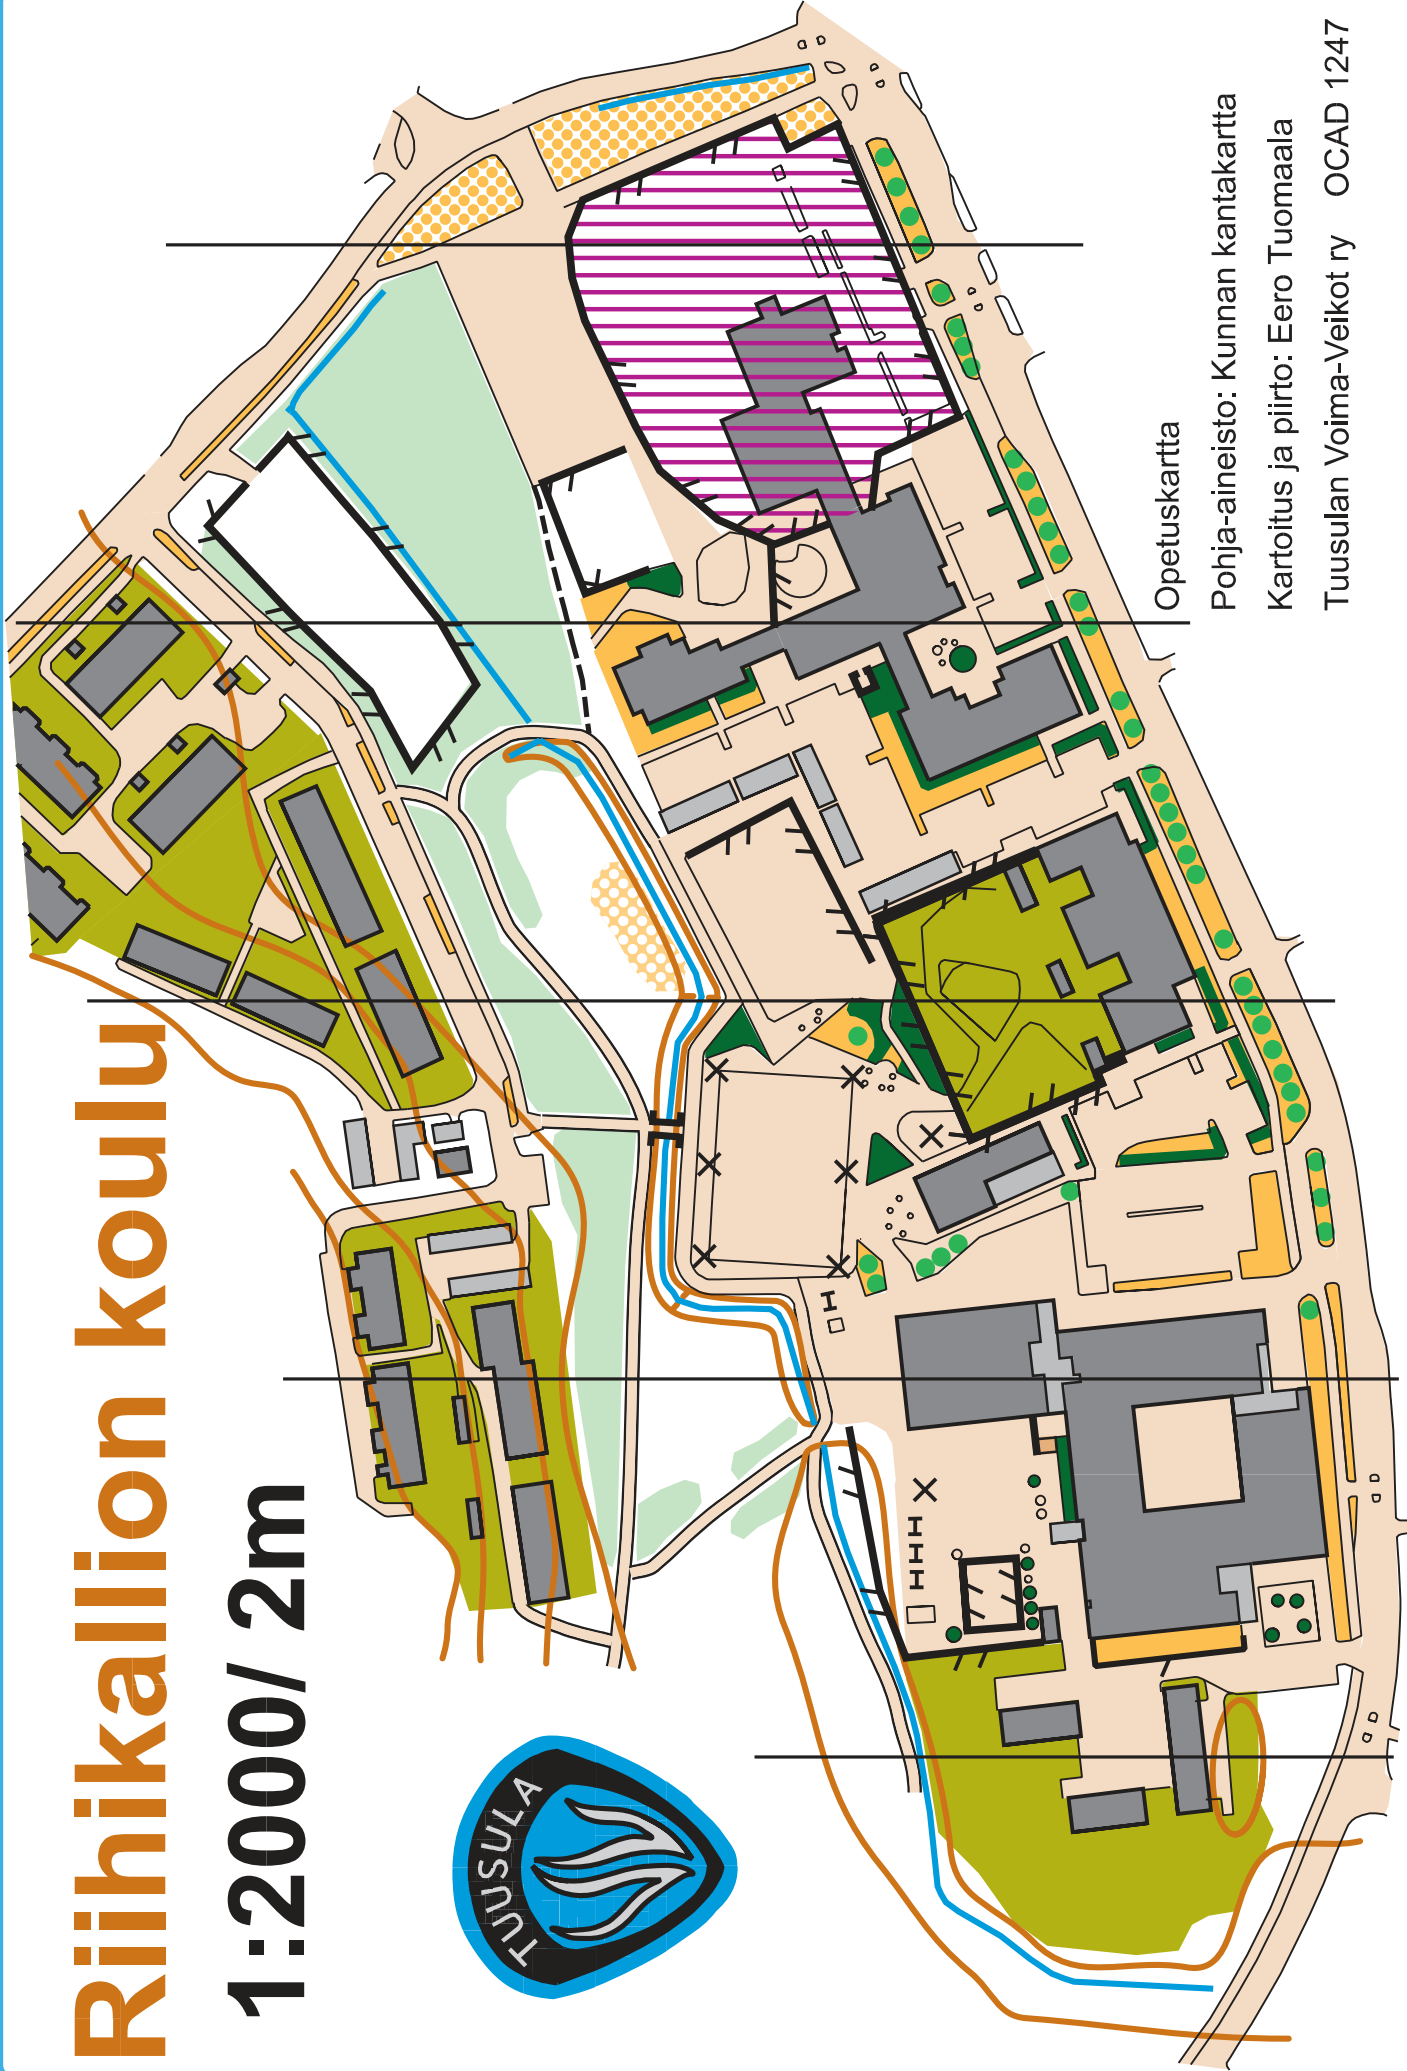

Riihikallion koulu

1:2000/ 2m

Opetuskartta

Pohja-aineisto: Kunnan kantakartta

Kartoitus ja piirto: Eero Tuomaala

Tuusulan Voima-Veikot ry OCAD 1247