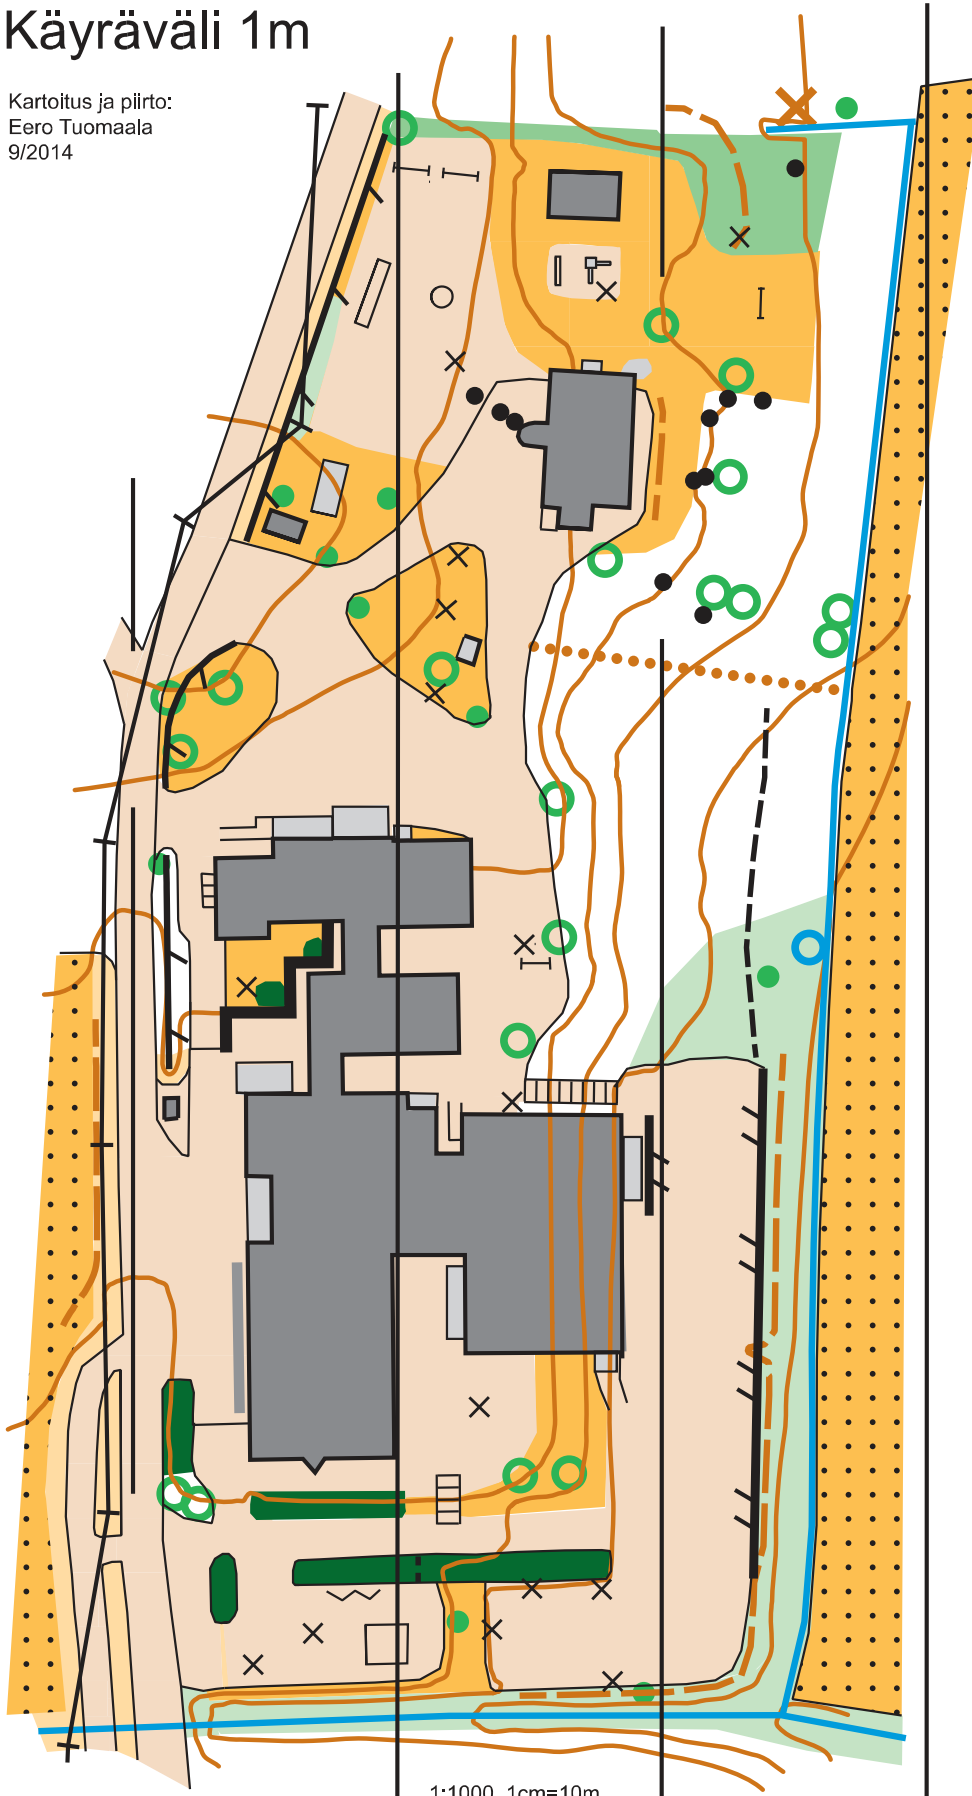

Ruotsinkylän koulu

Pihakartta

1:1000

Käyräväli 1m

Kartoitus ja piirto:
Eero Tuomaala
9/2014

Karttamerkit

- orkeuskäyrä
- Apukäyrä
- Rakennus
- Katos
- Sähkölinja
- Aita
- Polku
- Portaat
- Oja
- Nurmi-
Viljelty pelto
- Asfaltti- tai
sorapintainen alue
- Avoin alue
Puoliavoin alue
- Hidastava
kasvillisuus
- Erittäin hidastava
kasvillisuus
- Avokallio
Hietikko
- Kivi
- Kaivo
- Huomattava puu
- Puu tai pensas
- Pylväs
- Kanto
- Kuoppa