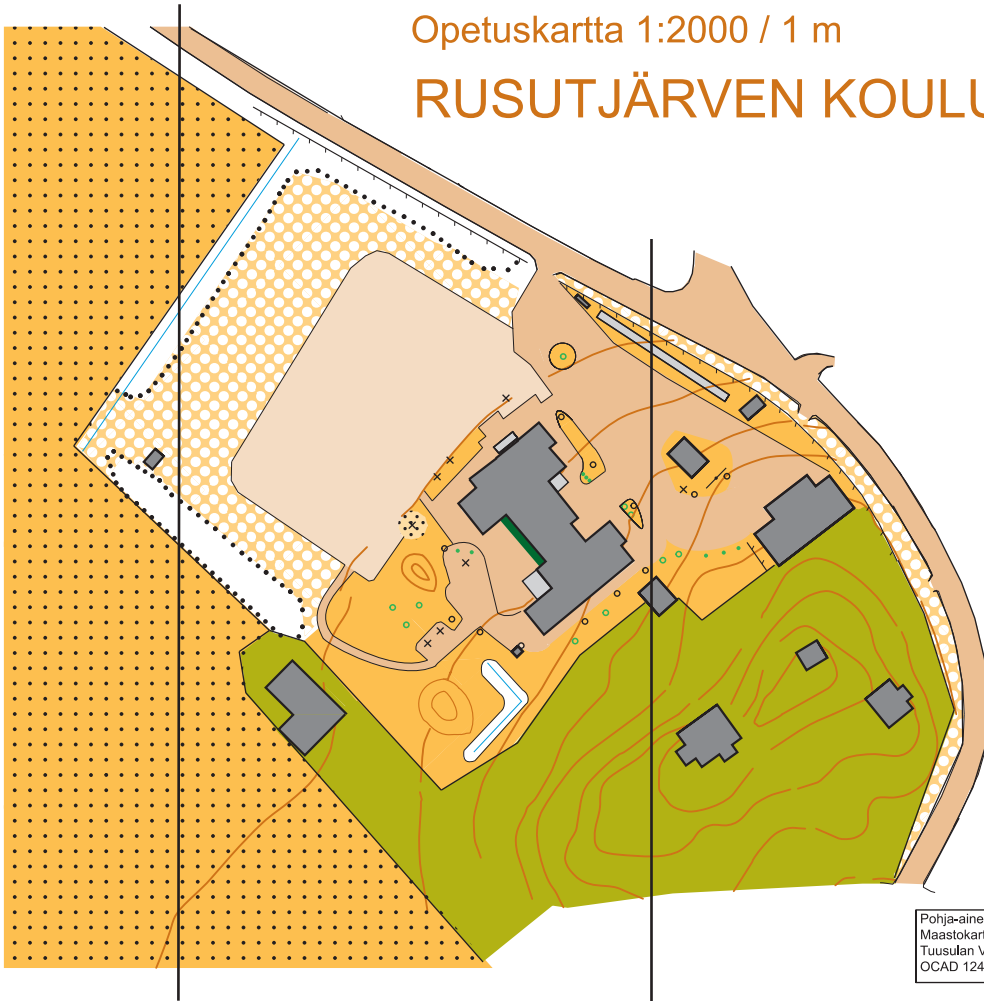

Opetuskartta 1:2000 / 1 m

RUSUTJÄRVEN KOULU

Pohja-aineisto: Kunnan kantakartta
Maastokartoitus ja piirto: Olli Malinen 9/2011
Tuusulan Voima-Veikot ry
OCAD 1247