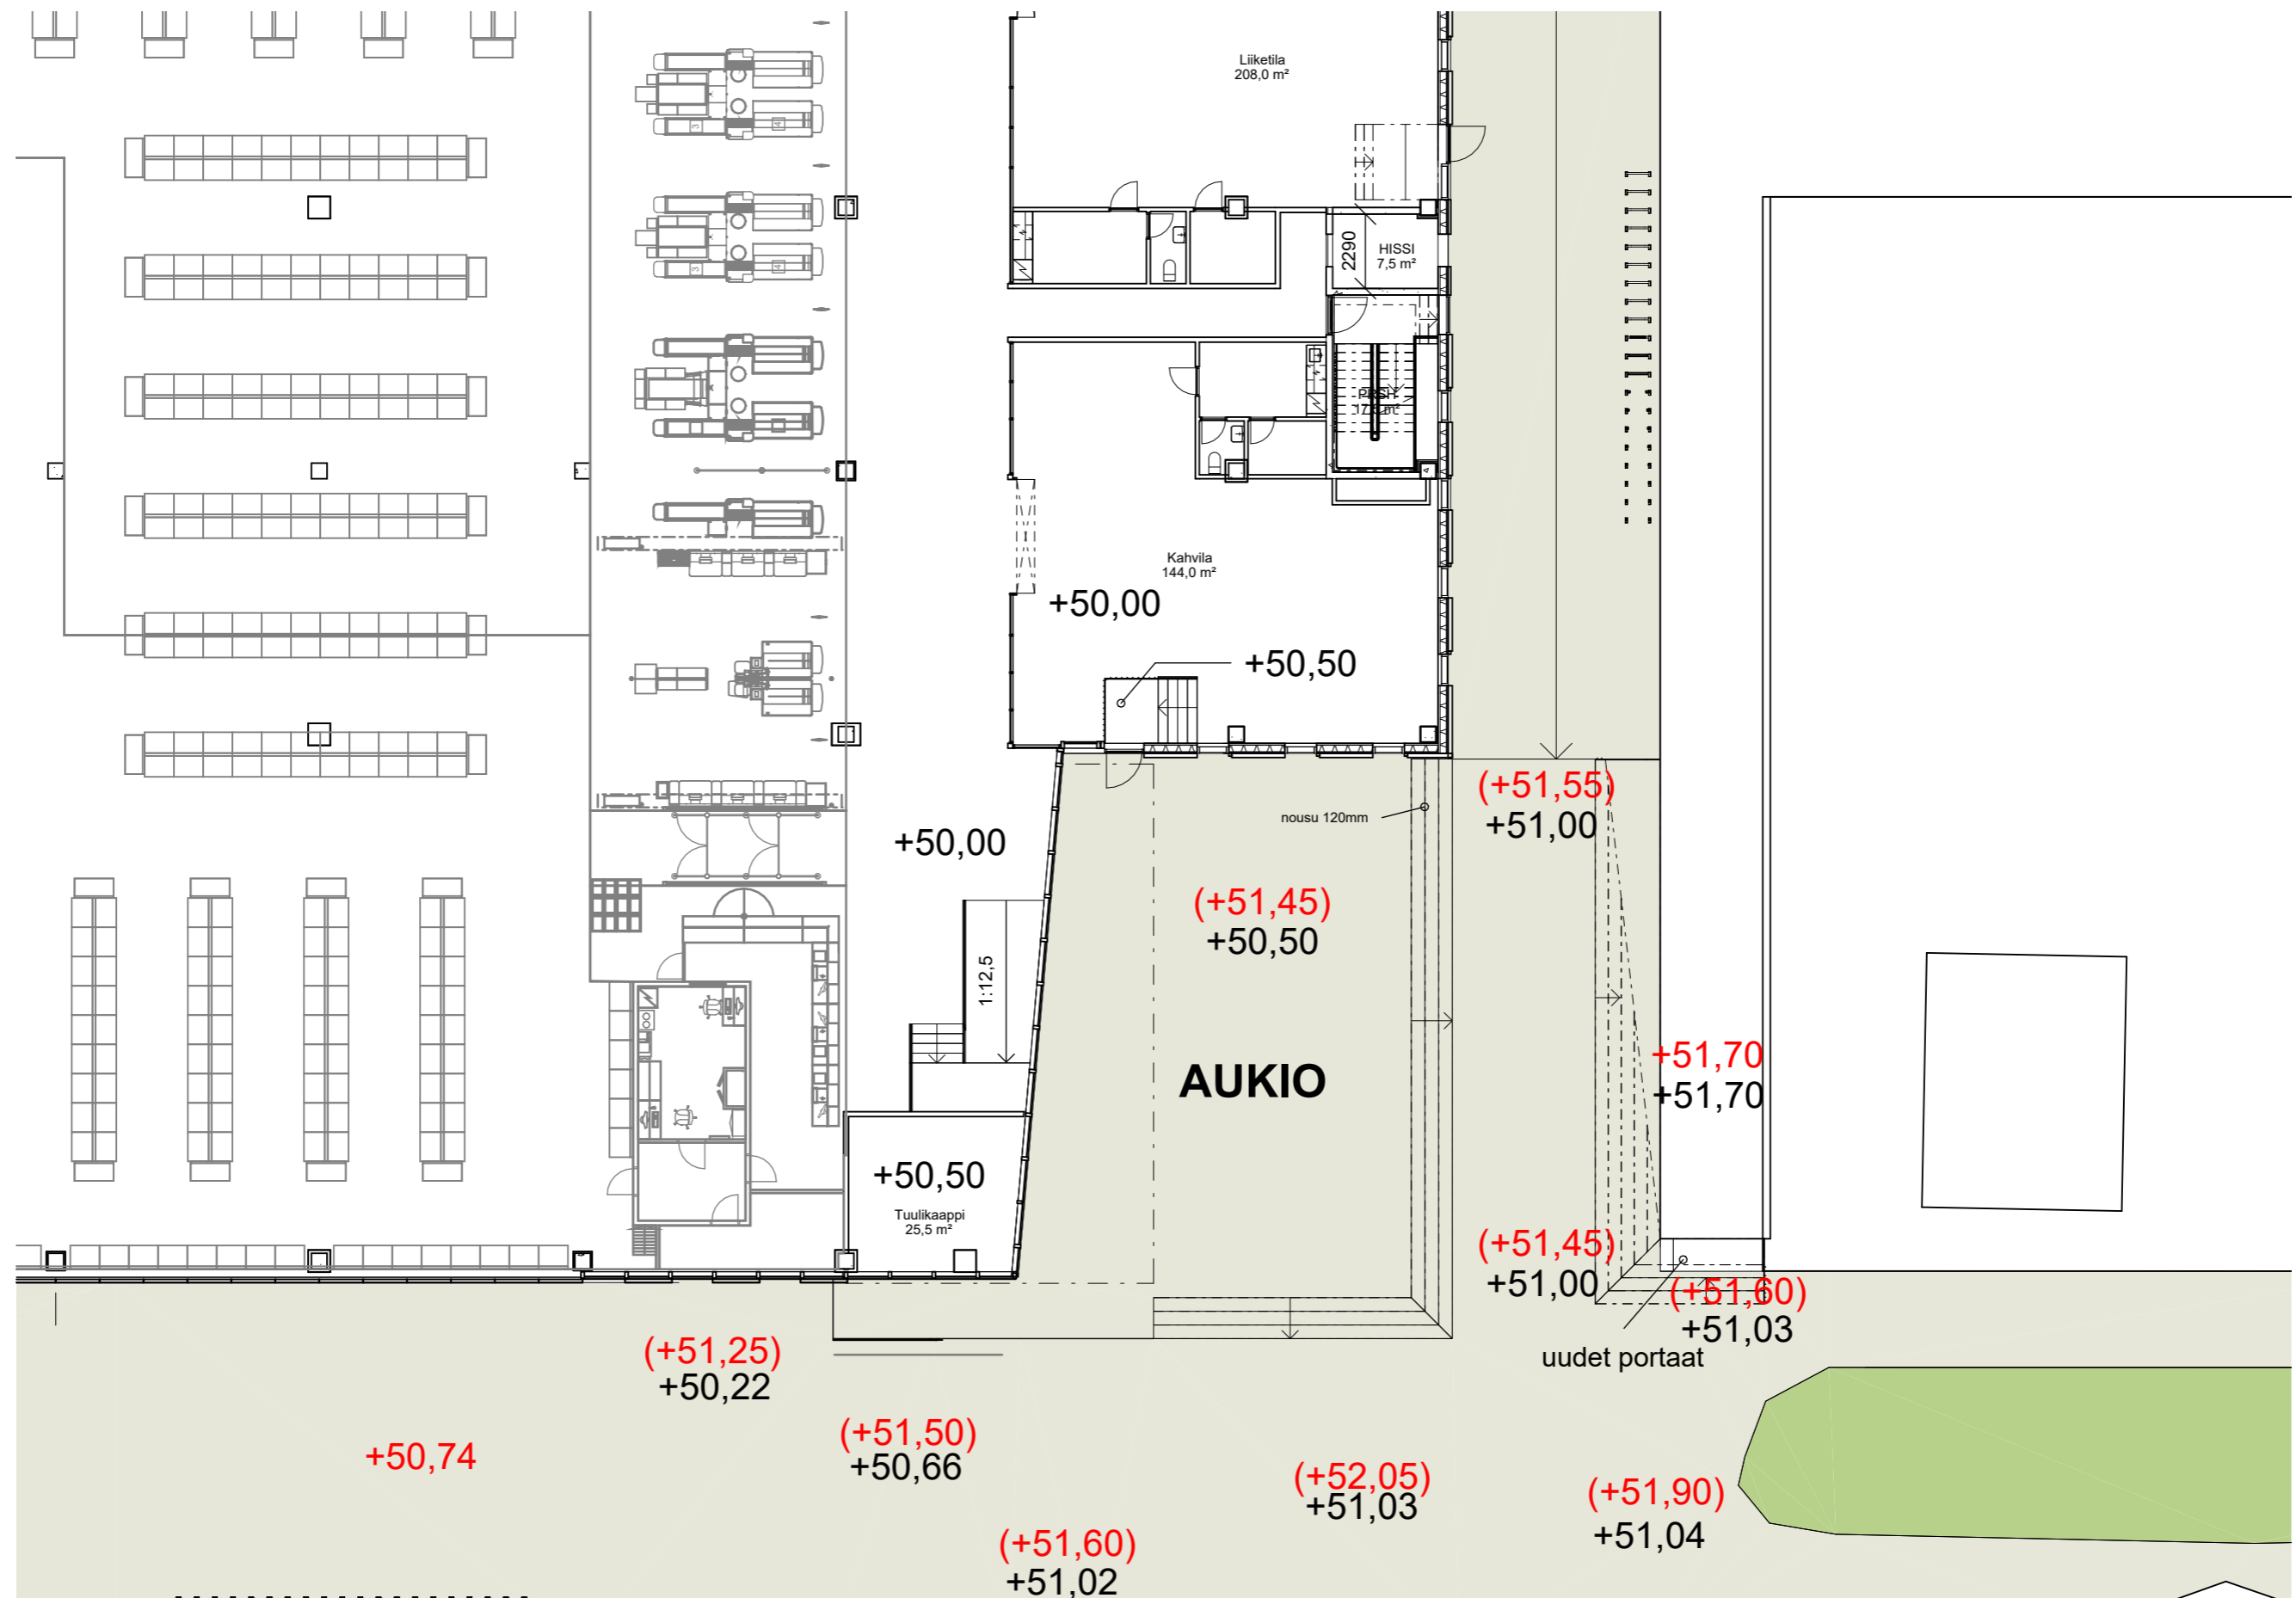

# Hyrylän liike- ja palvelukeskus

ETELÄNPUOLEINEN AUKIO  
17.12.2021

parviainen  
ARKKITEHDIT

LEHTO

# Sisällysluettelo

Etelänpuoleinen aukio

17.12.2021

- Asemapiirustus
- Pohjapiirustus
- Leikkaukset
- Perspektiivikuva
-

AA 1 : 200

BB 1 : 200