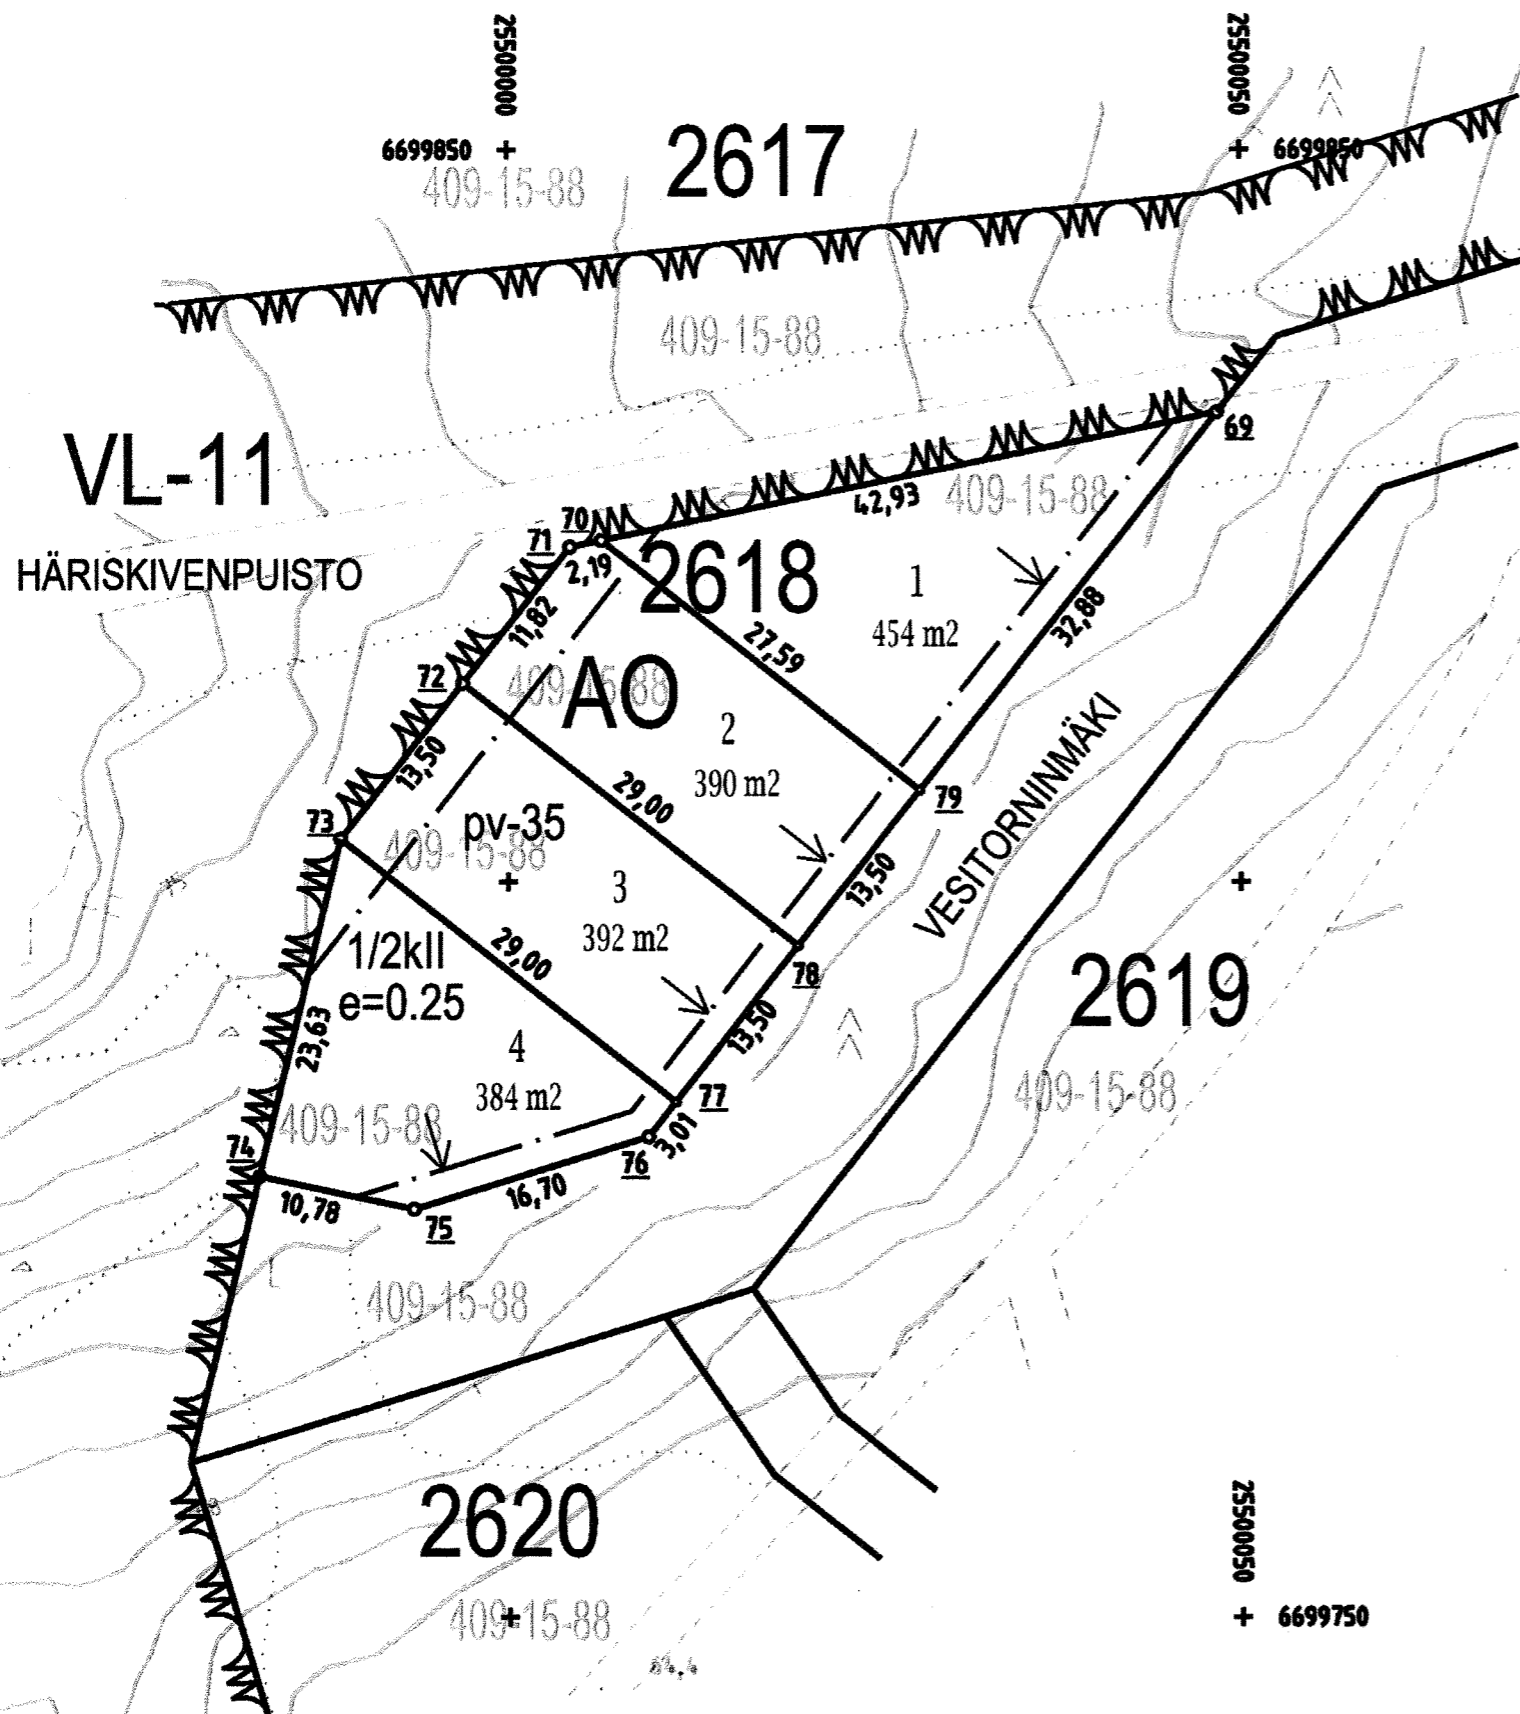

TUUSULAN KUNTA
KIINTEISTÖREKISTERIN
PITÄJÄ

Tonttikartta

Nro 20210018

Tontin lohkomistoimitus

0 10 20 30m

1:500

Kiinteistötunnus		
858-12-2618-1-4		
Voimassa oleva asemakaava nro 3500	9.12.2019	Piirtäjä
Voimassa oleva tonttijako nro 12019	9.12.2019	JR
Toimituspäivä		Karttalehti
25.05.2021		699500-01 699498-99
Tontti merkitty kiinteistörekisteriin 3.6.2021		

KOORDINAATTILUETTELO (ETRS-GK25)
KORKEUSJARJESTELMA N2000

N o	P	I	
69	6699832	068	25500048 415 Putki
70	6699823	286	25500006 398 Putki
71	6699822	837	25500004 253 Putki
72	6699813	546	25499996 944 Putki
73	6699802	937	25499988 596 Putki
74	6699779	973	25499983 007 Putki
75	6699777	750	25499993 554 Putki
76	6699782	637	25500009 525 Putki
77	6699785	005	25500011 388 Rajapiste
78	6699795	615	25500019 735 Rajapiste
79	6699806	225	25500028 083 Rajapiste