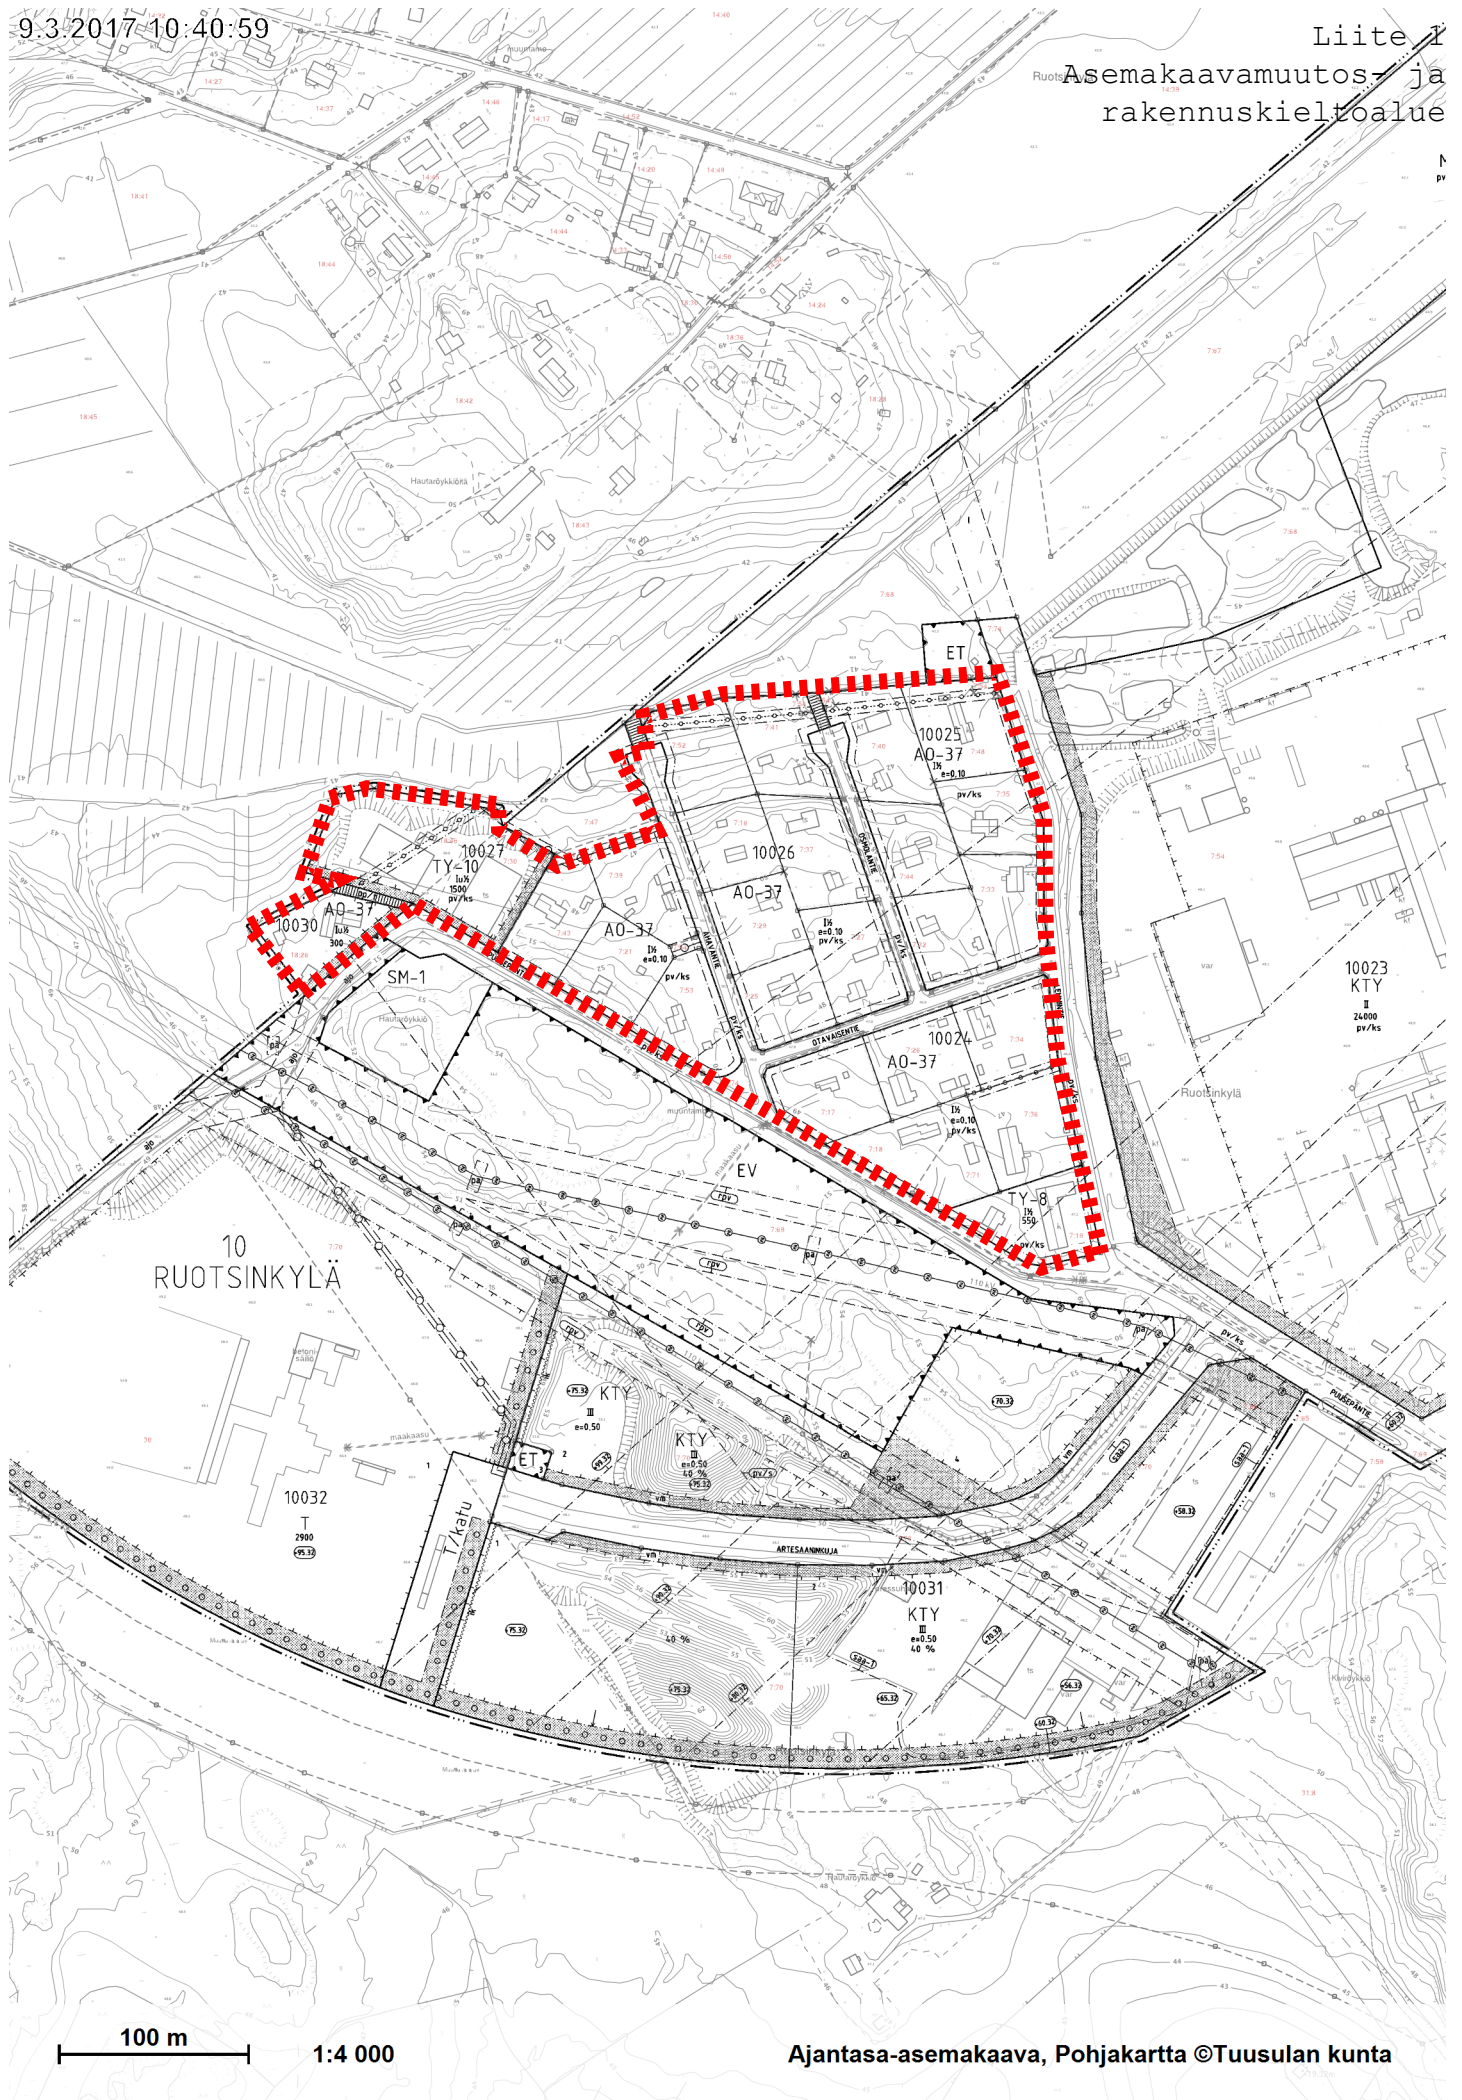

9.3.2017 10:45:56

Liite 2
Alueen suhde
Focus-osayleiskaavaan

250 m

1:5 000

 Asuinrakennus

Ajantasa-asemakaava, FOCUS-alue (2034), Rakennukset ©Tuusulan kunta
Osayleiskaava ei ole lainvoimainen

Alueen suhde Focus-osayleiskaavaan
Liite 2

100 m 1:4 000