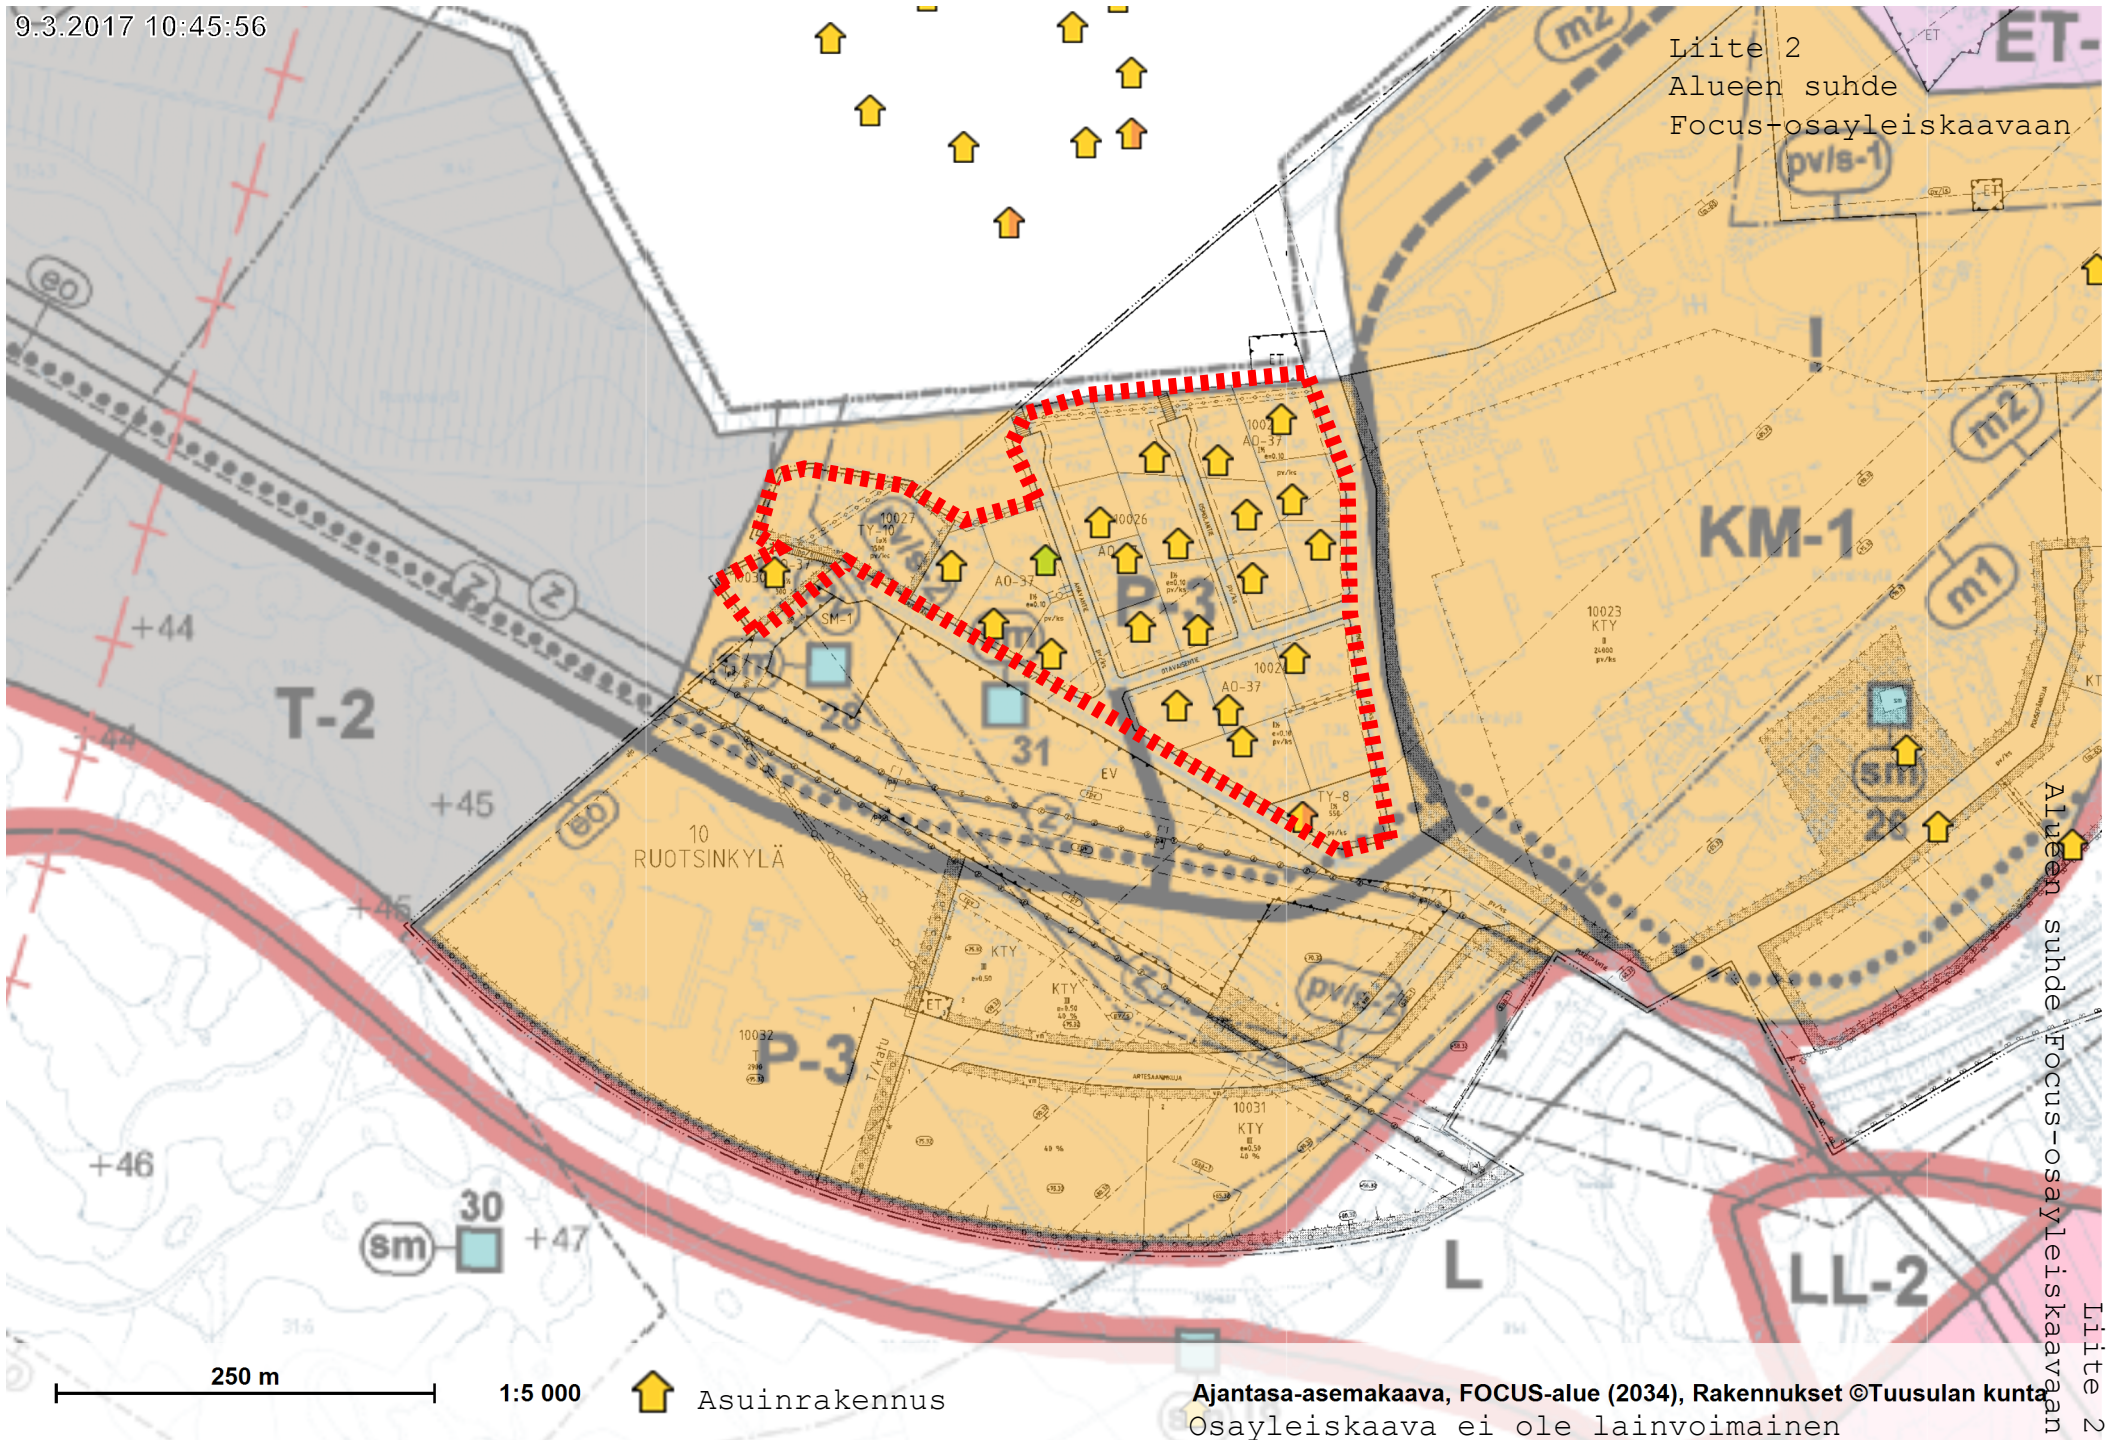

9.3.2017 10:45:56

Liite 2
Alueen suhde
Focus-osayleiskaavaan

250 m

1:5 000

 Asuinrakennus

Ajantasa-asemakaava, FOCUS-alue (2034), Rakennukset ©Tuusulan kunta
Osayleiskaava ei ole lainvoimainen

Alueen suhde Focus-osayleiskaavaan
Liite 2

100 m 1:4 000