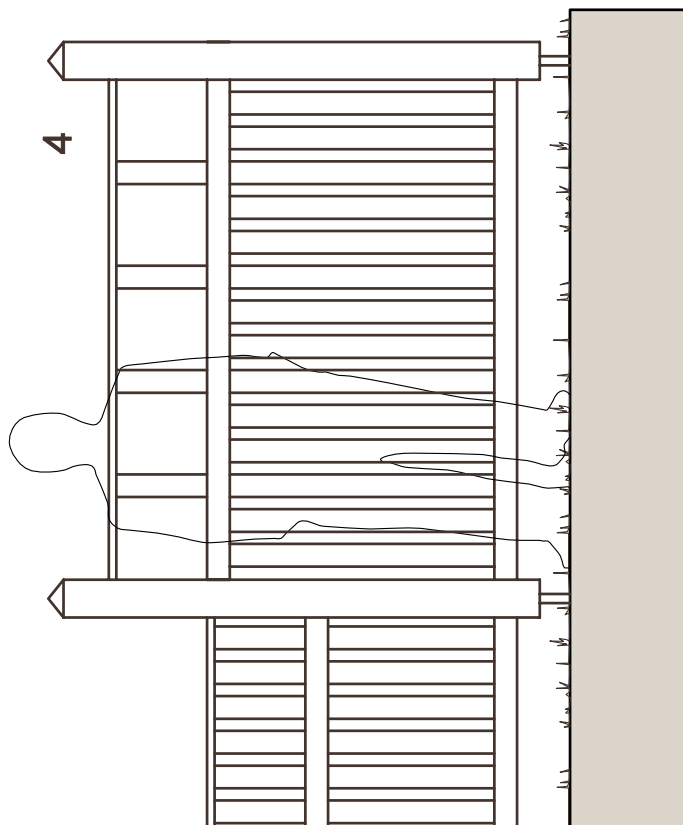

KADUN PUOLELLE RAKENNETTAVAN
AIDAN PIIRUSTUKSET
1:25

Esim.
Tolpat 125 x 125, väli enintään 2,5 m
Vaakalaudat 25 x 75, lappeellaan oleva 25 x 100
Pystylauta 25 x 75, väli 40 mm