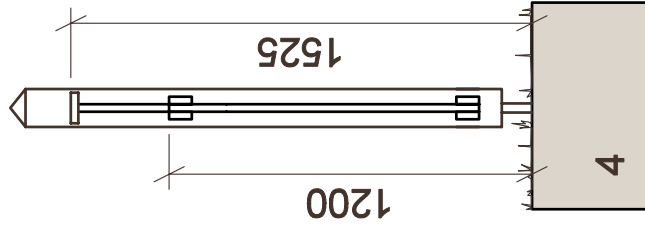

KADUN PUOLELLE RAKENNETTAVAN
AIDAN PIIRUSTUKSET
1:25

Esim.
Tolpat 125 x 125, väli enintään 2,5 m
Vaakalaudat 25 x 75, lappeellaan oleva 25 x 100
Pystylauta 25 x 75, väli 40 mm