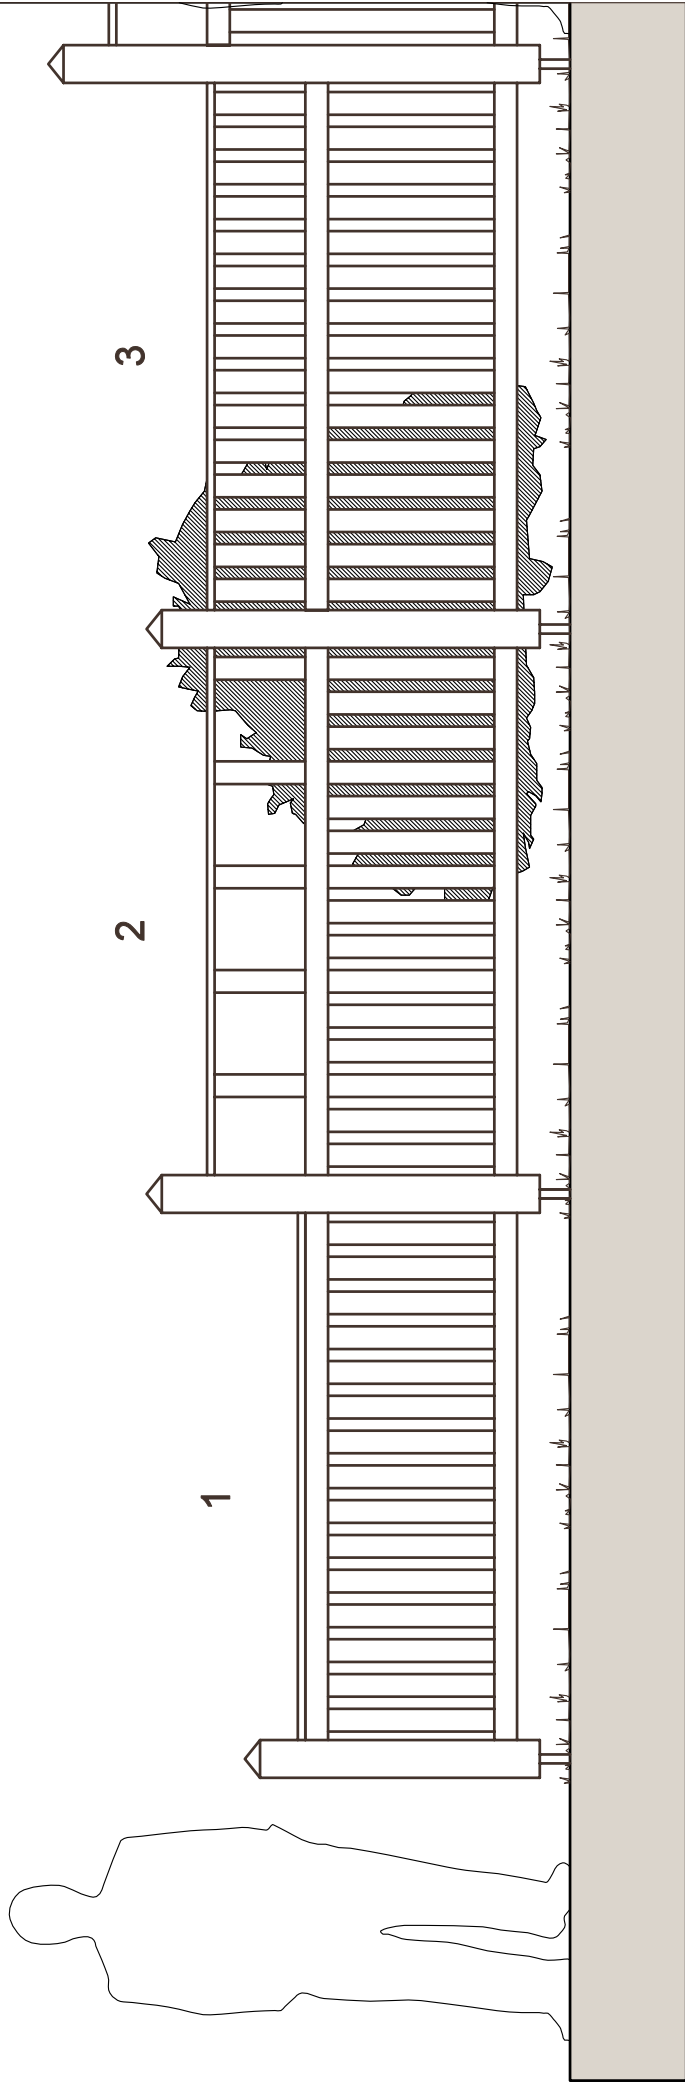

KADUN PUOLELLE RAKENNETTAVAN
AIDAN PIIRUSTUKSET
1:25

Esim.
Tolpat 125 x 125, väli enintään 2,5 m
Vaakalaudat 25 x 75, lappeellaan oleva 25 x 100
Pystylauta 25 x 75, väli 40 mm