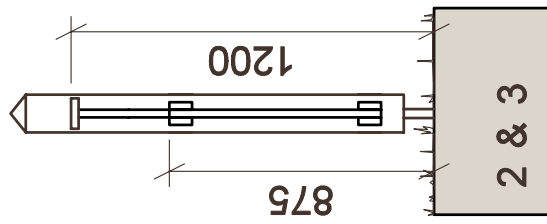

KADUN PUOLELLE RAKENNETTAVAN
AIDAN PIIRUSTUKSET
1:25

Esim.
Tolpat 125 x 125, väli enintään 2,5 m
Vaakalaudat 25 x 75, lappeellaan oleva 25 x 100
Pystylauta 25 x 75, väli 40 mm