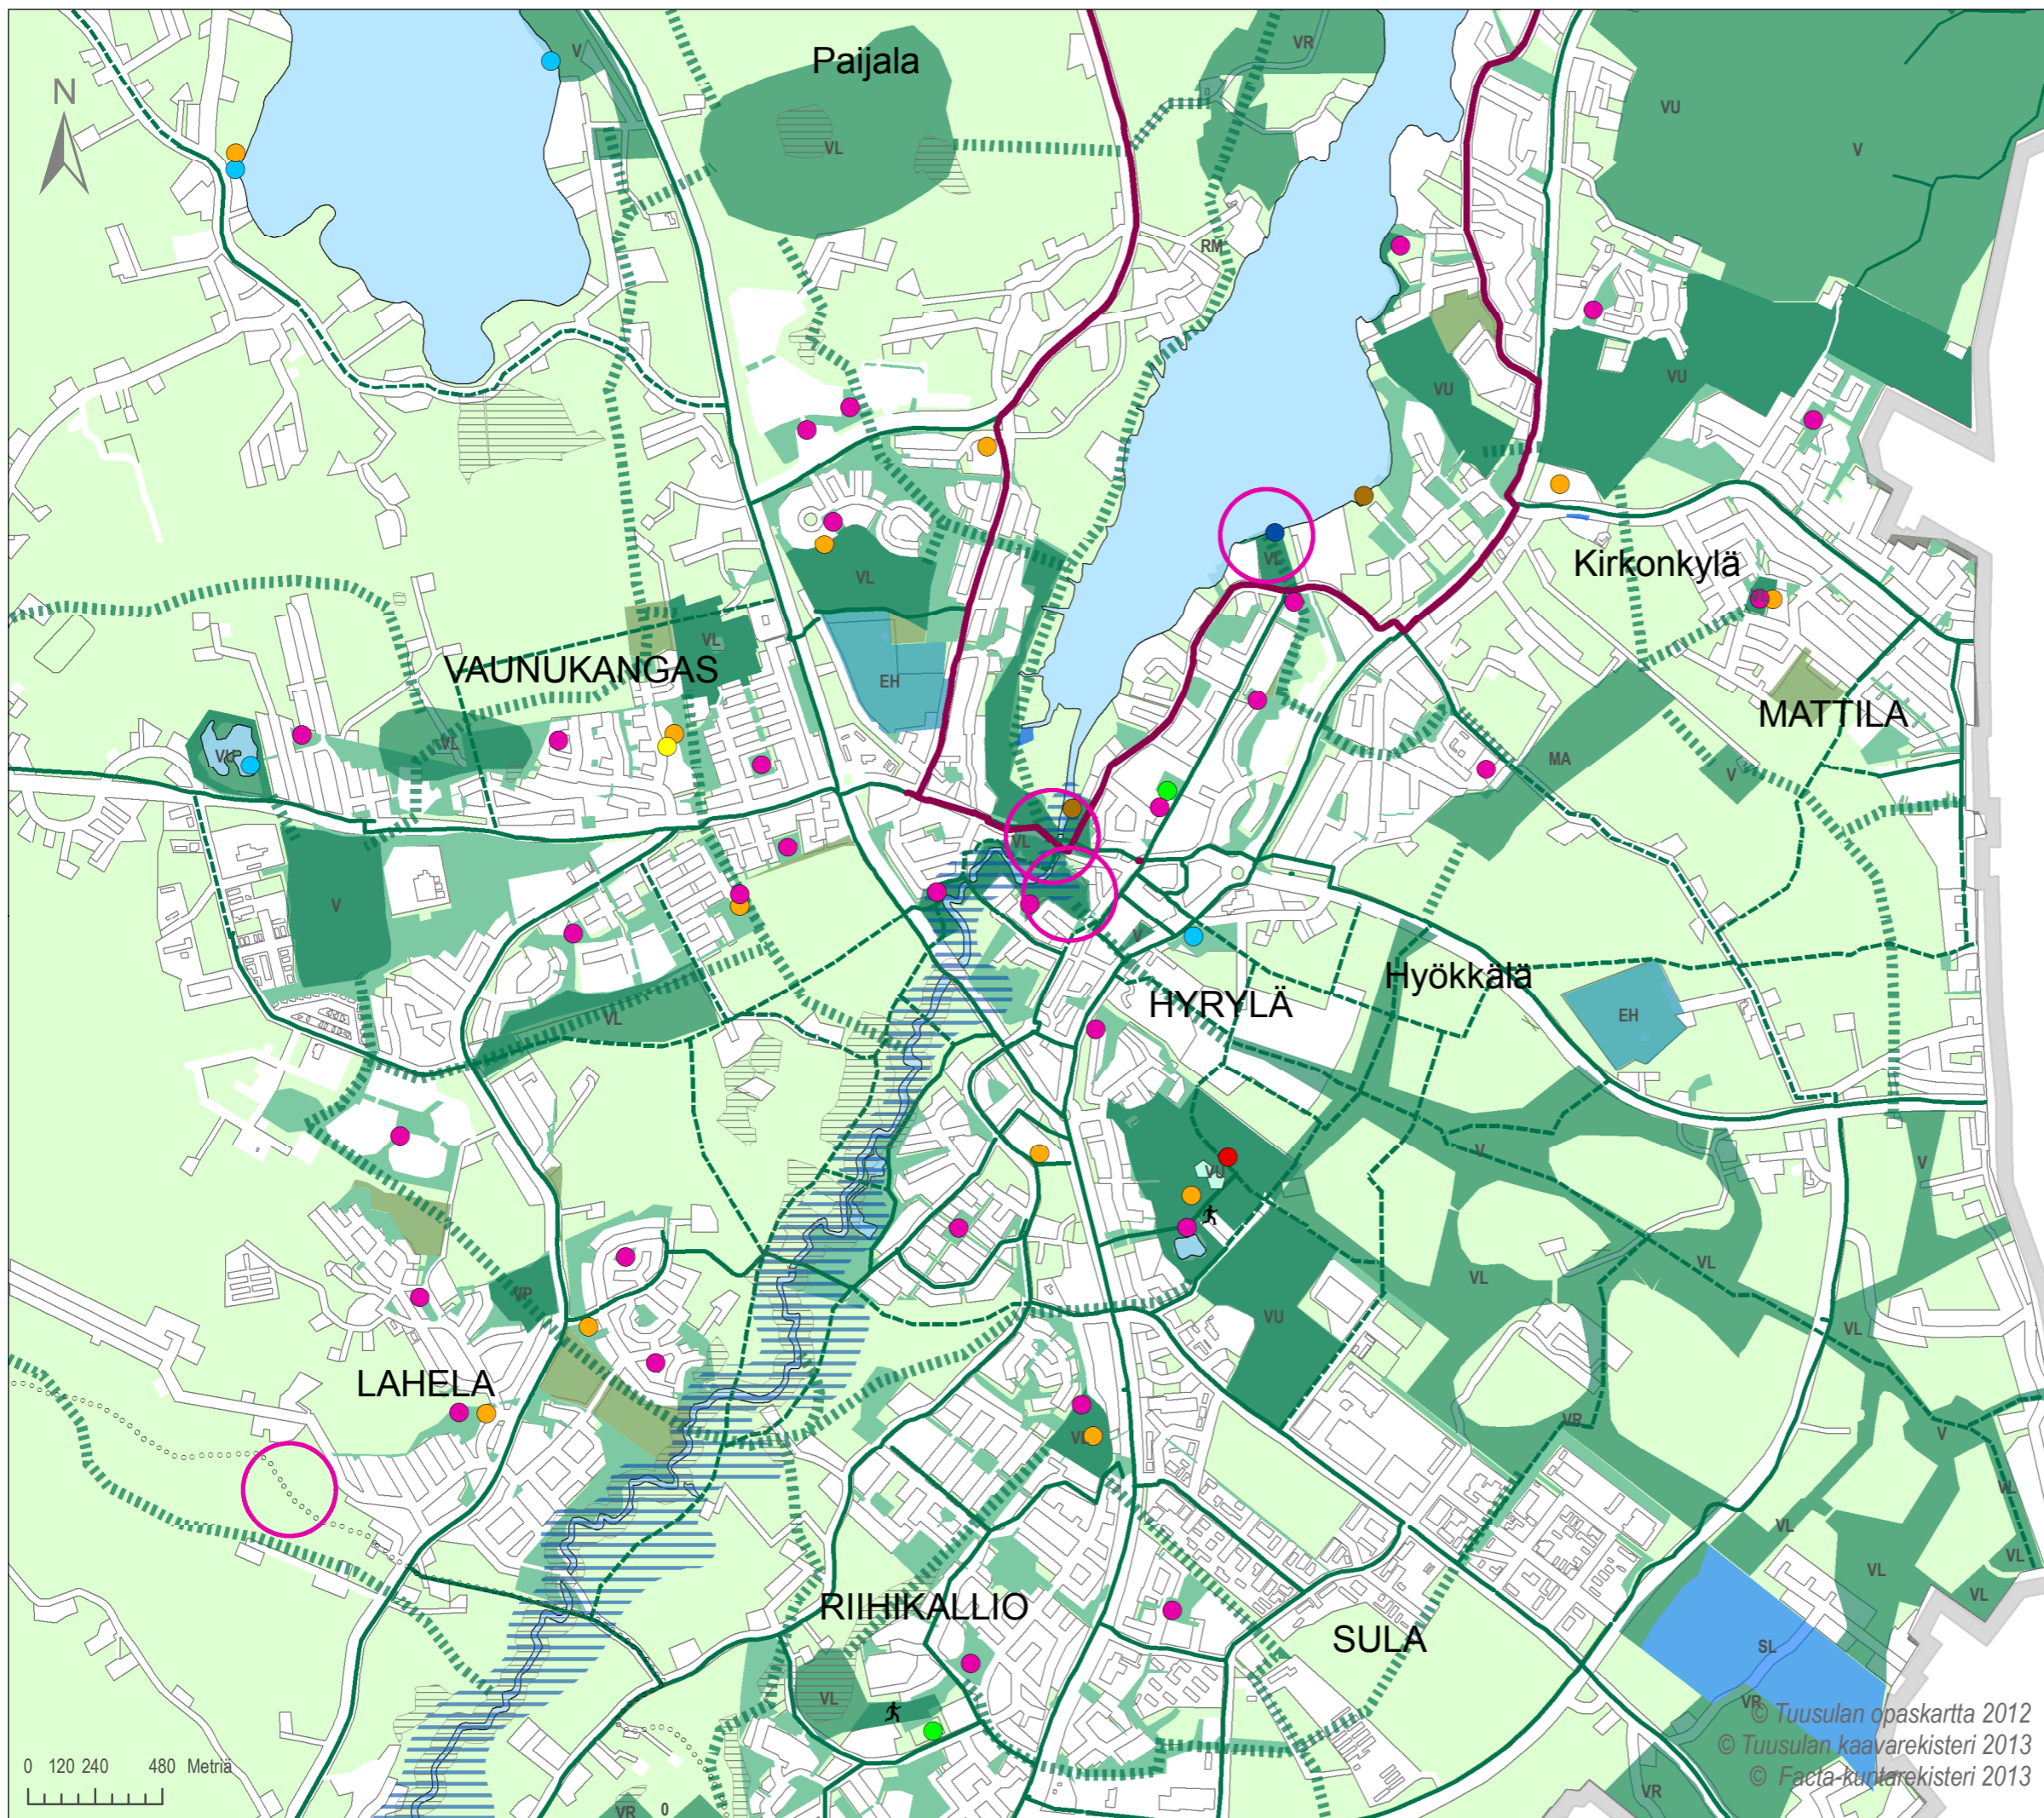

Hyrylän viheralueet ja -yhteydet

- Leikkipuisto
 - ♠ Kuntorata
 - Uinti
 - Mahdollinen uimaranta
 - Urheilukenttä
 - Venesatama
 - ◊ Jäähalli
 - Urheilukeskus
 - Lähiliikunta-alue
 - Uusi lähiliikunta-alue
- Kevyen liikenteen pääväylät**
- Kevyen liikenteen väylä
 - - - Kevyen liik. väylän lisäys
 - Tuusulanjärven pyöräilyreitti
- Arvokkaat luontokohteet**
- ▨ Viheralueet AK-alueilla
 - ▨ Asemakaavojen maa- ja metsätal. alue
- Yleiskaavan viheralueet**
- ▨ Hautausmaa
 - ▨ Viheralue
 - ▨ Luonnonsuojelualue (SL)
 - ▨ Jokivarret
 - ▨ Viheryhteystarve
 - ⋯ 7:n veljeksien vaellusreitti
 - Kehitettävä kohde

© Tuusulan opaskartta 2012
 © Tuusulan kaavarekisteri 2013
 © Facta-kuntarekisteri 2013