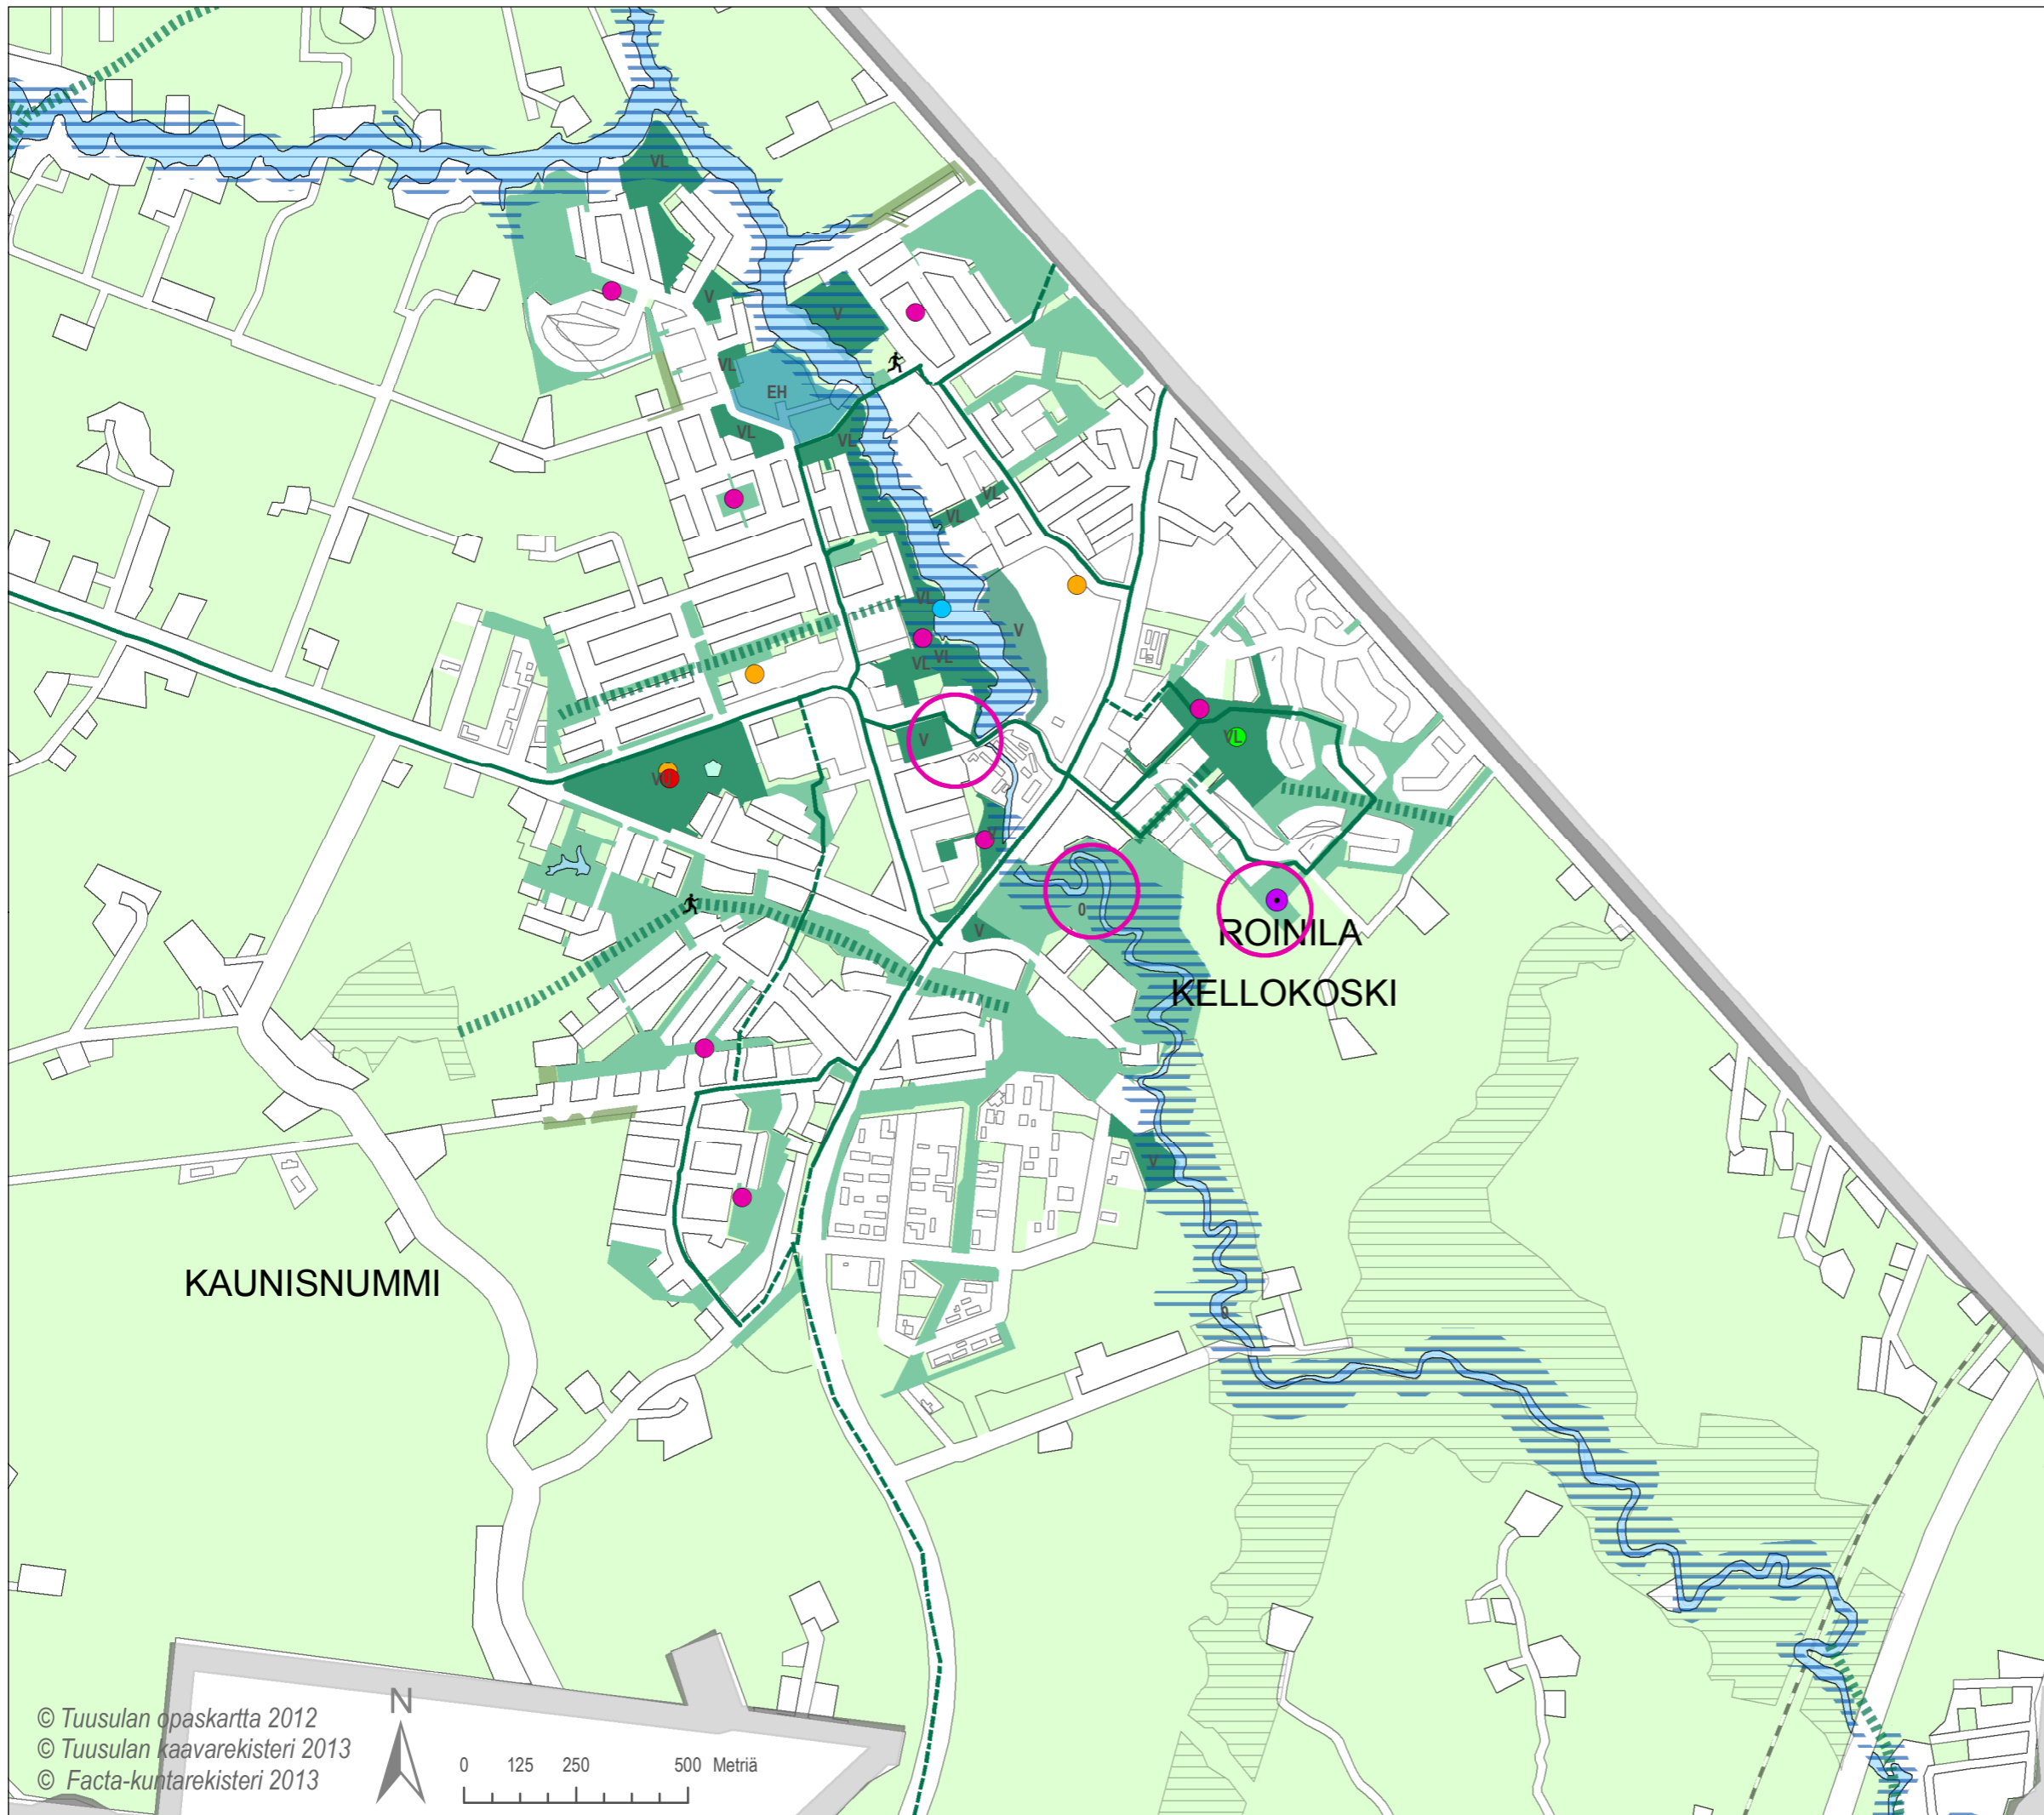

Kellokosken viheralueet ja -yhteydet

- Koirapuisto asemakaavassa
- Leikkipuisto
- ✂ Kuntorata
- Uinti
- Mahdollinen uimaranta
- Urheilukenttä
- Venesatama
- ◊ Jäähalli
- Urheilukeskus
- Lähiliikunta-alue
- Uusi lähiliikunta-alue

Kevyen liikenteen väylät

- Kevyen liikenteen pääväylä
- - - Kevyen liik. väylän lisäys

- Luonnon ydinalueet
- Viheralueet AK-alueilla
- Asemakaavojen maa- ja metsätal. alue

Yleiskaavan viheralueet

- Hautausmaa
- Viheralue
- Jokivarret
- Viheryhteystarve
- Kehitettävä kohde