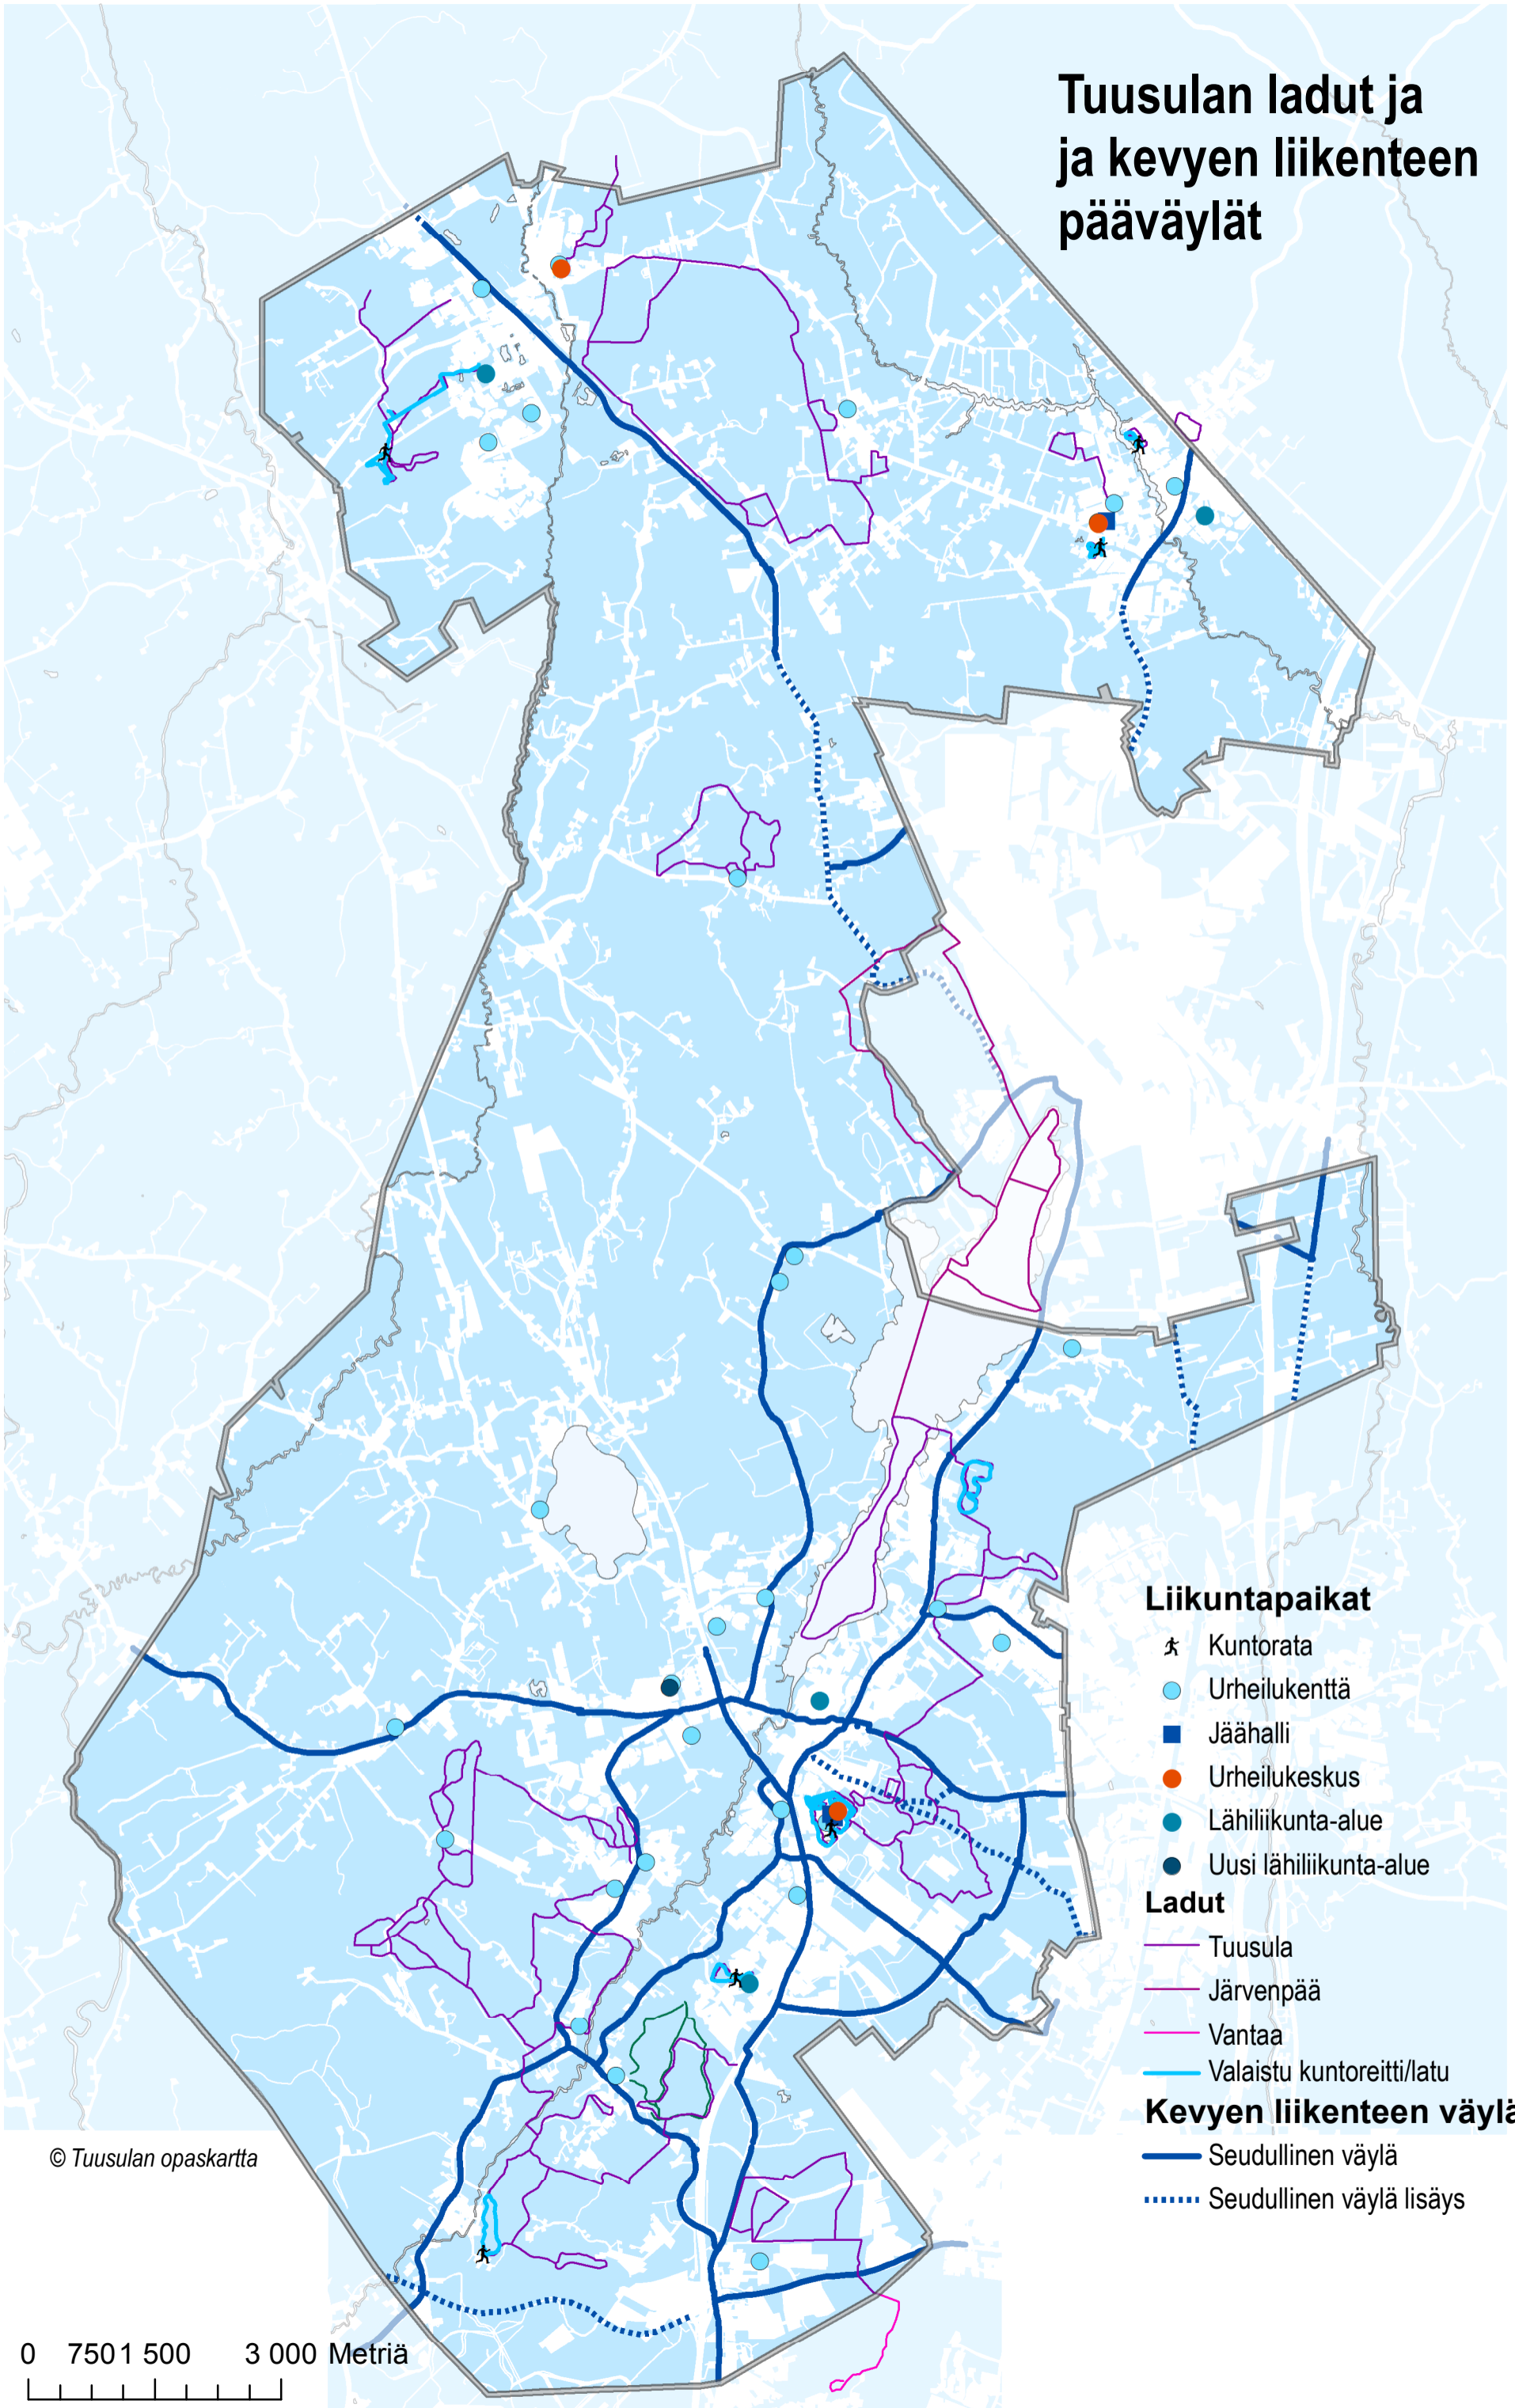

# Tuusulan ladut ja ja kevyen liikenteen pääväylät

## Liikuntapaikat

- ♠ Kuntorata
- Urheilukenttä
- Jäähalli
- Urheilukeskus
- Lähiliikunta-alue
- Uusi lähiliikunta-alue

## Ladut

- Tuusula
- Järvenpää
- Vantaa
- Valaistu kuntoreitti/latu

## Kevyen liikenteen väylät

- Seudullinen väylä
- ⋯ Seudullinen väylä lisäys

© Tuusulan opaskartta

0 750 1 500 3 000 Metriä