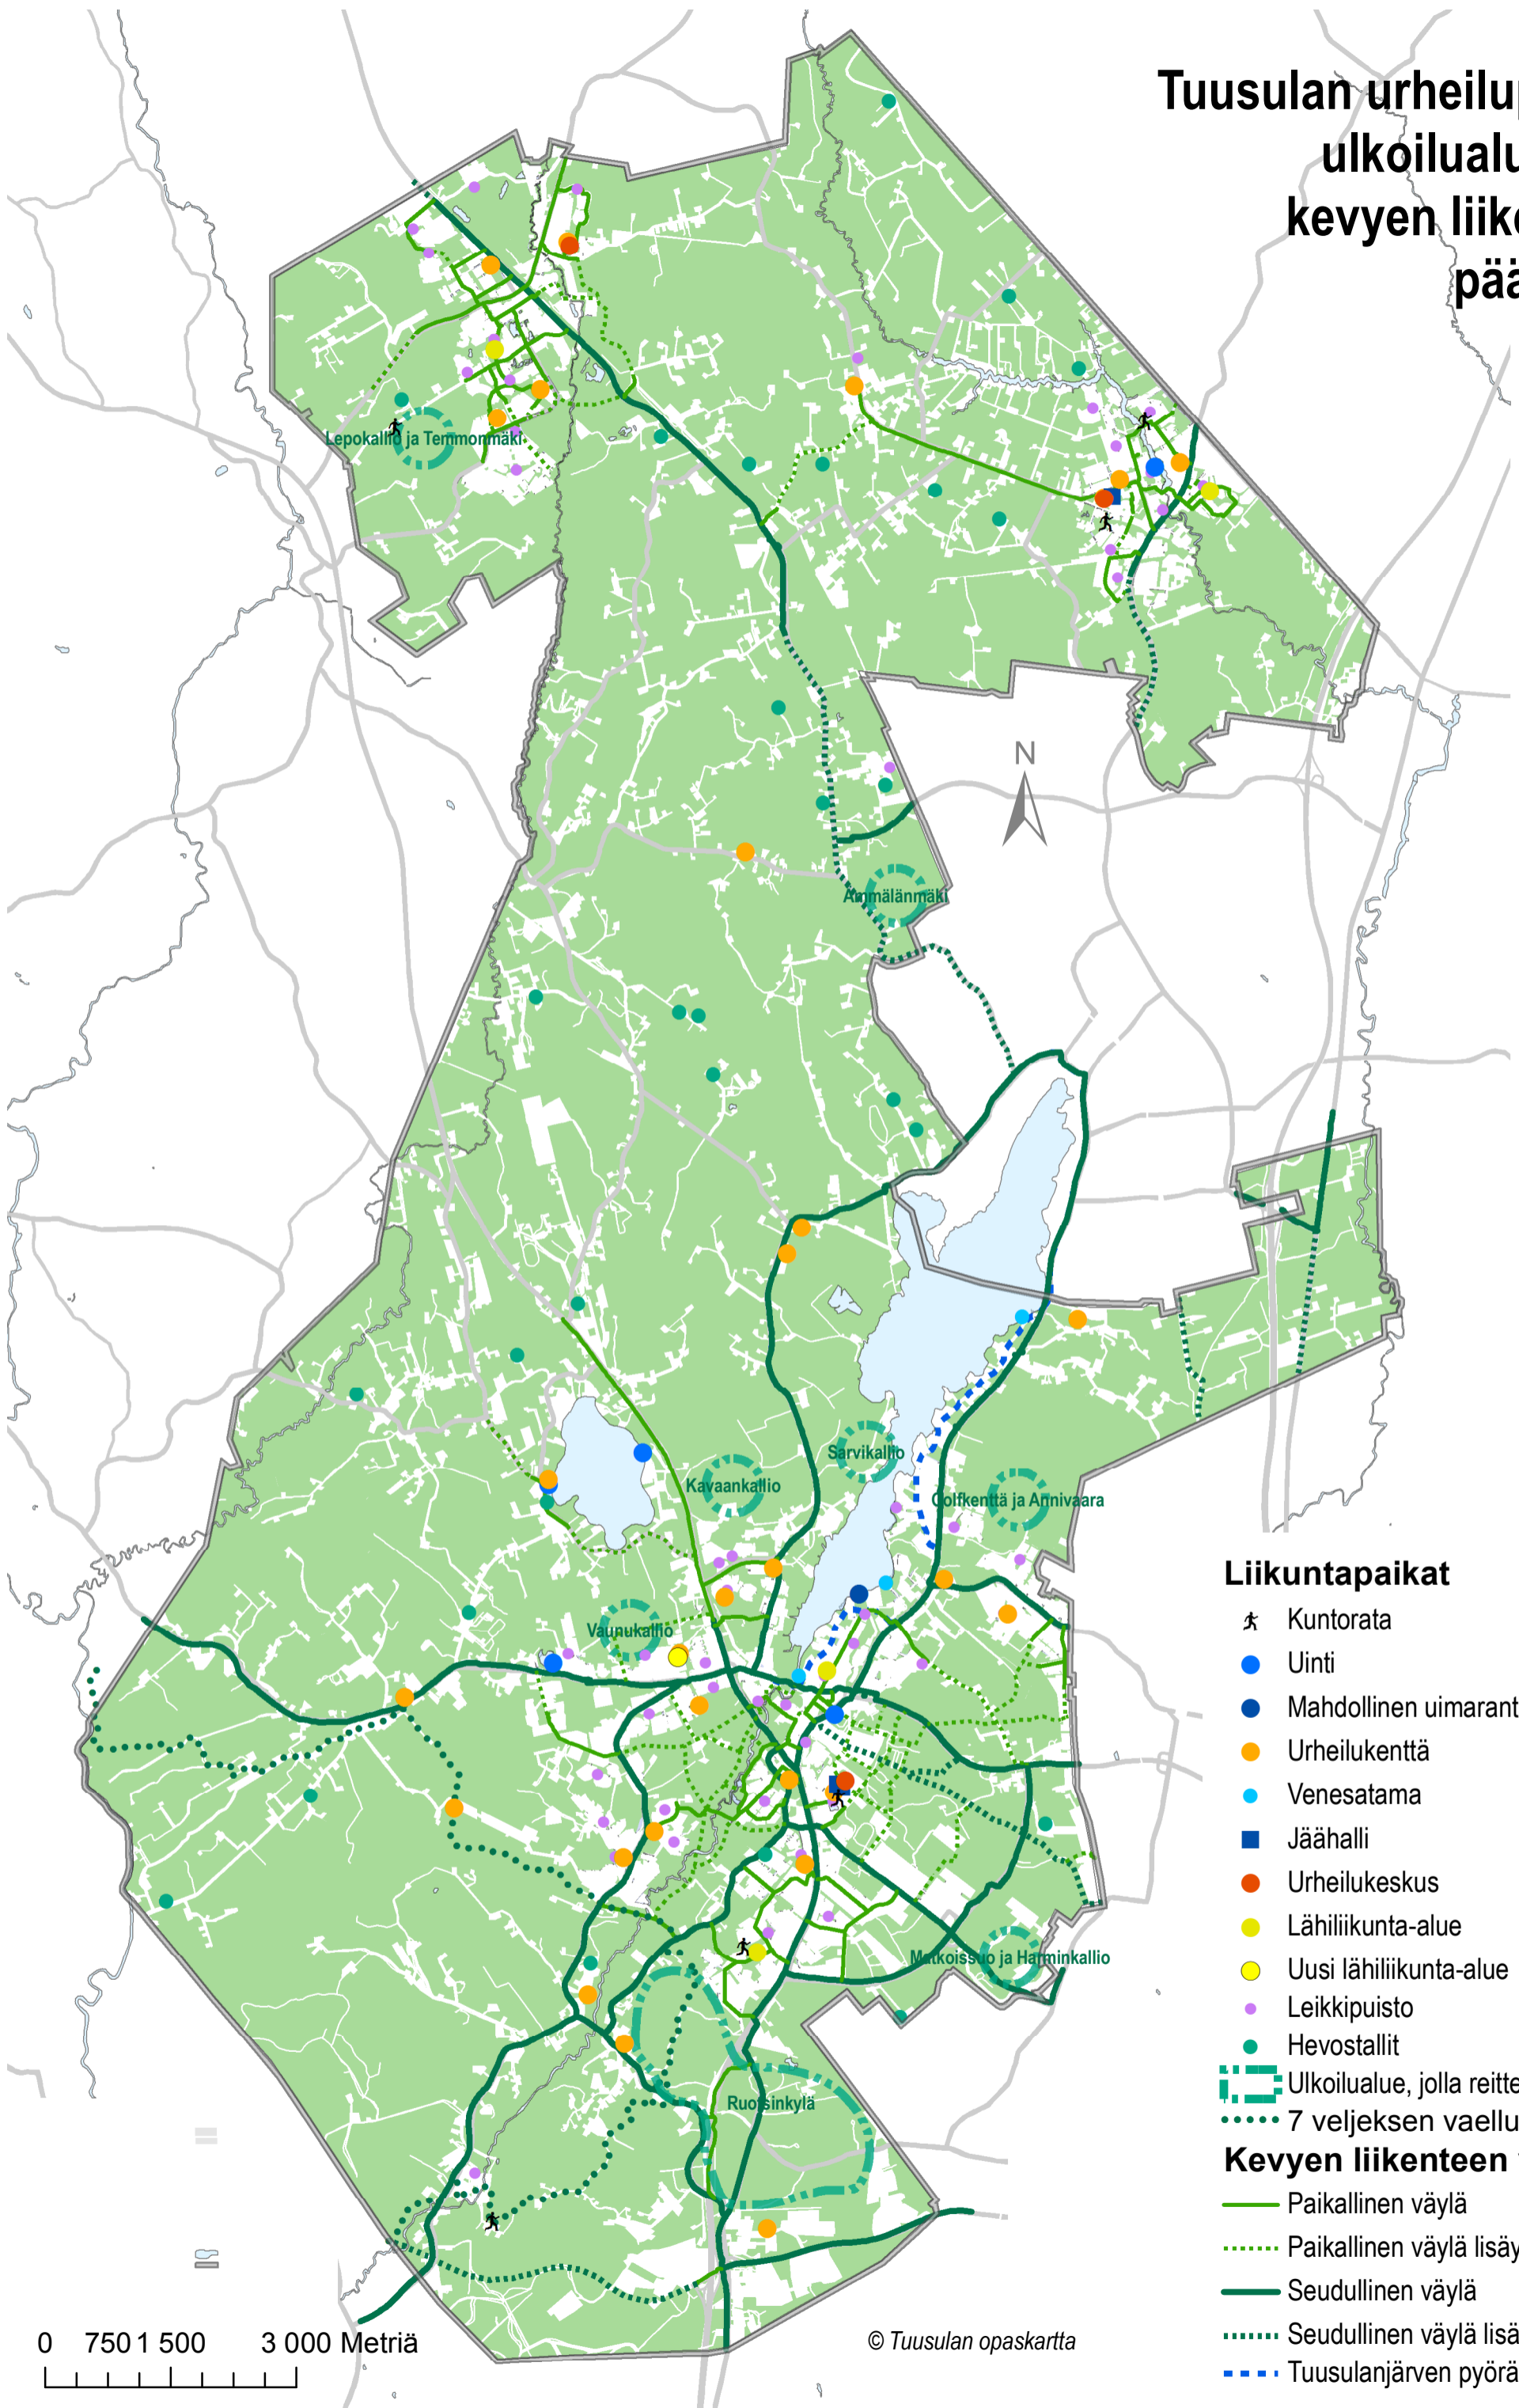

Tuusulan urheilupaikat, ulkoilualueet ja kevyen liikenteen pääväylät

0 750 1 500 3 000 Metriä

© Tuusulan opaskartta