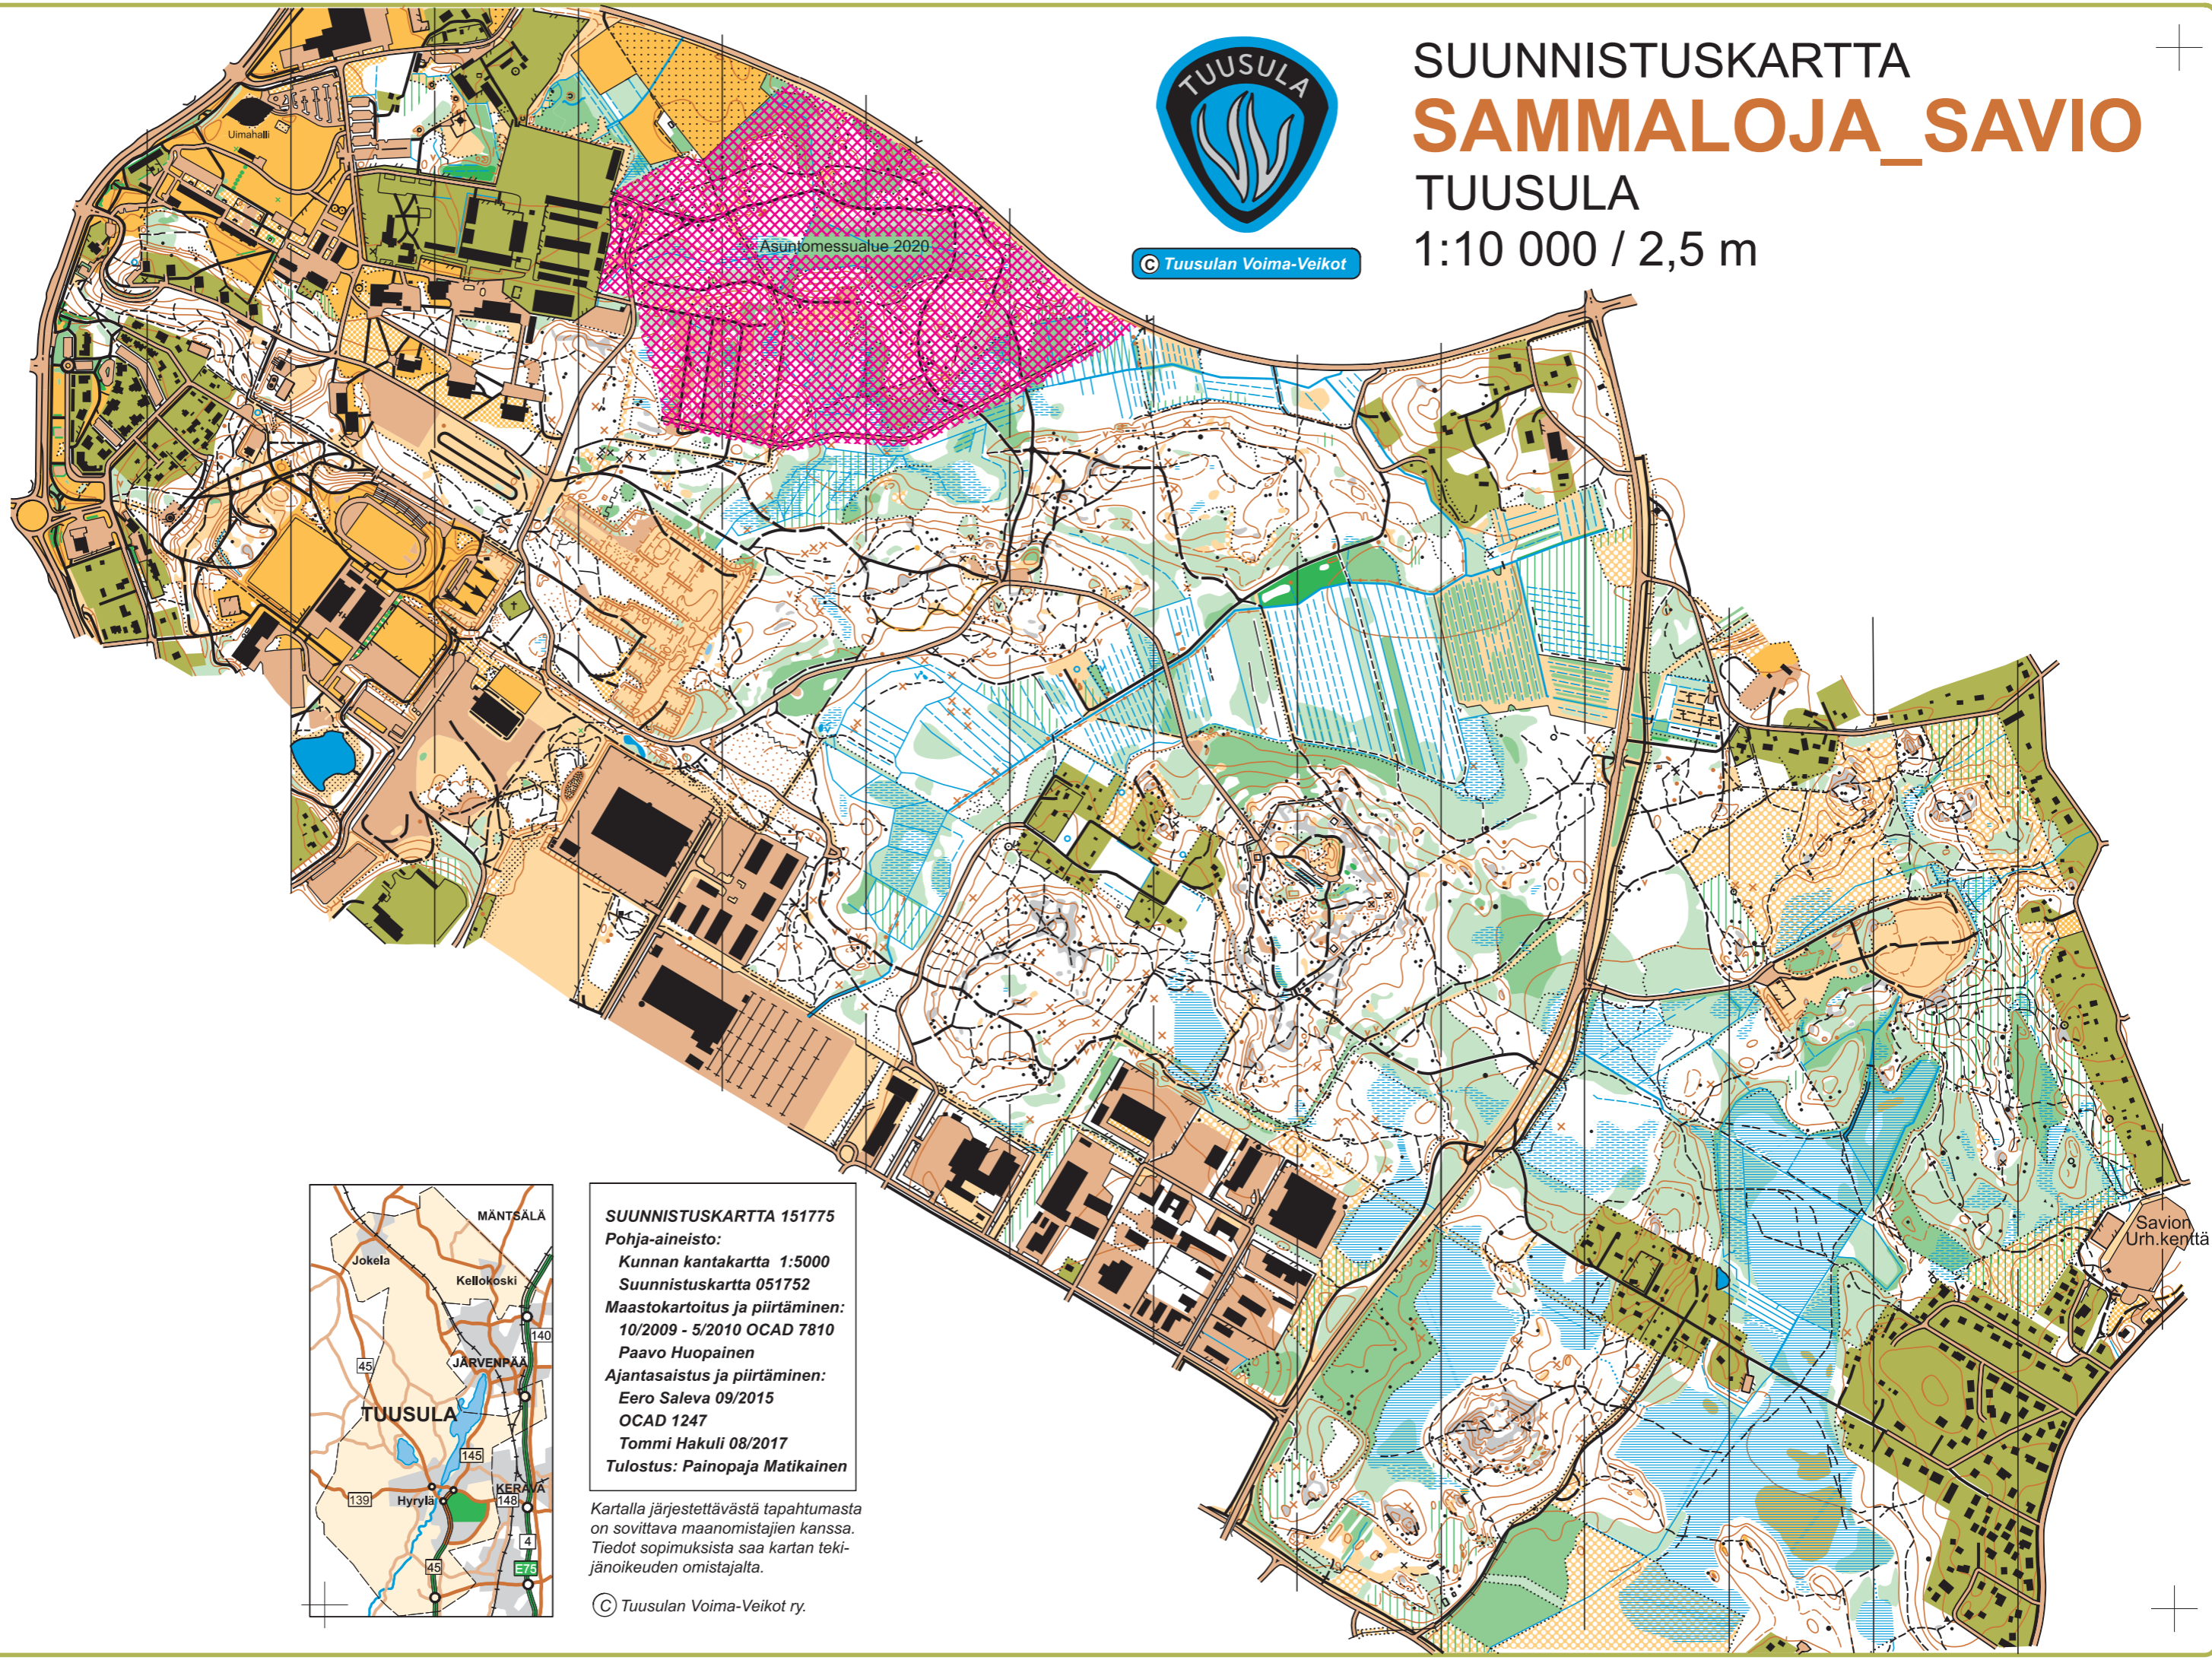

SUUNNISTUSKARTTA SAMMALOJA_SAVIO

TUUSULA

1:10 000 / 2,5 m

© Tuusulan Voima-Veikot

SUUNNISTUSKARTTA 151775
Pohja-aineisto:
Kunnan kantakartta 1:5000
Suunnistuskartta 051752
Maastokartoitus ja piirtäminen:
10/2009 - 5/2010 OCAD 7810
Paavo Huopainen
Ajantasaistus ja piirtäminen:
Eero Saleva 09/2015
OCAD 1247
Tommi Hakuli 08/2017
Tulostus: Painopaja Matikainen

Kartalla järjestettävästä tapahtumasta on sovittava maanomistajien kanssa. Tiedot sopimuksista saa kartan tekijänoikeuden omistajalta.

© Tuusulan Voima-Veikot ry.