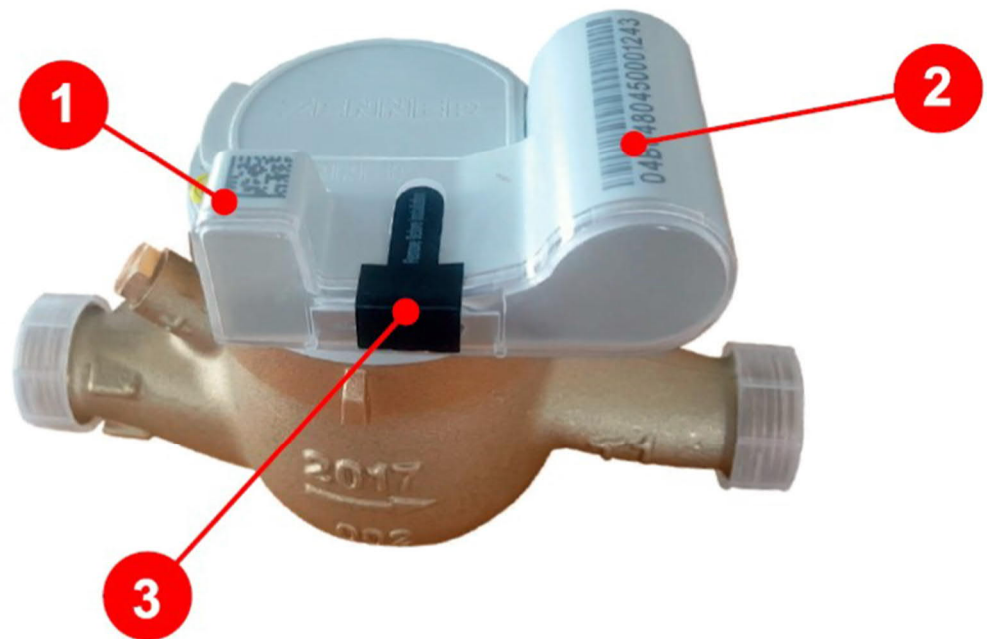

Mittareiden akun kesto

Zenner EDC LoRa vesimittarien pariston kestoikä 10+ vuotta ja lisävaraus (jopa 15 v.). Pariston kestoikään voi vaikuttaa verkkokuuluvuuden lisäksi asennusolosuhteet ja ylimääräisten lähetysten määrä.

ZENNER EDC LoRa MODULI

1. RADIOLÄHETIN

2. PARISTO

3. SUOJATARRA, JONKA ALLA LAITTEEN
OPTINEN SILMÄ JA LED VALOT