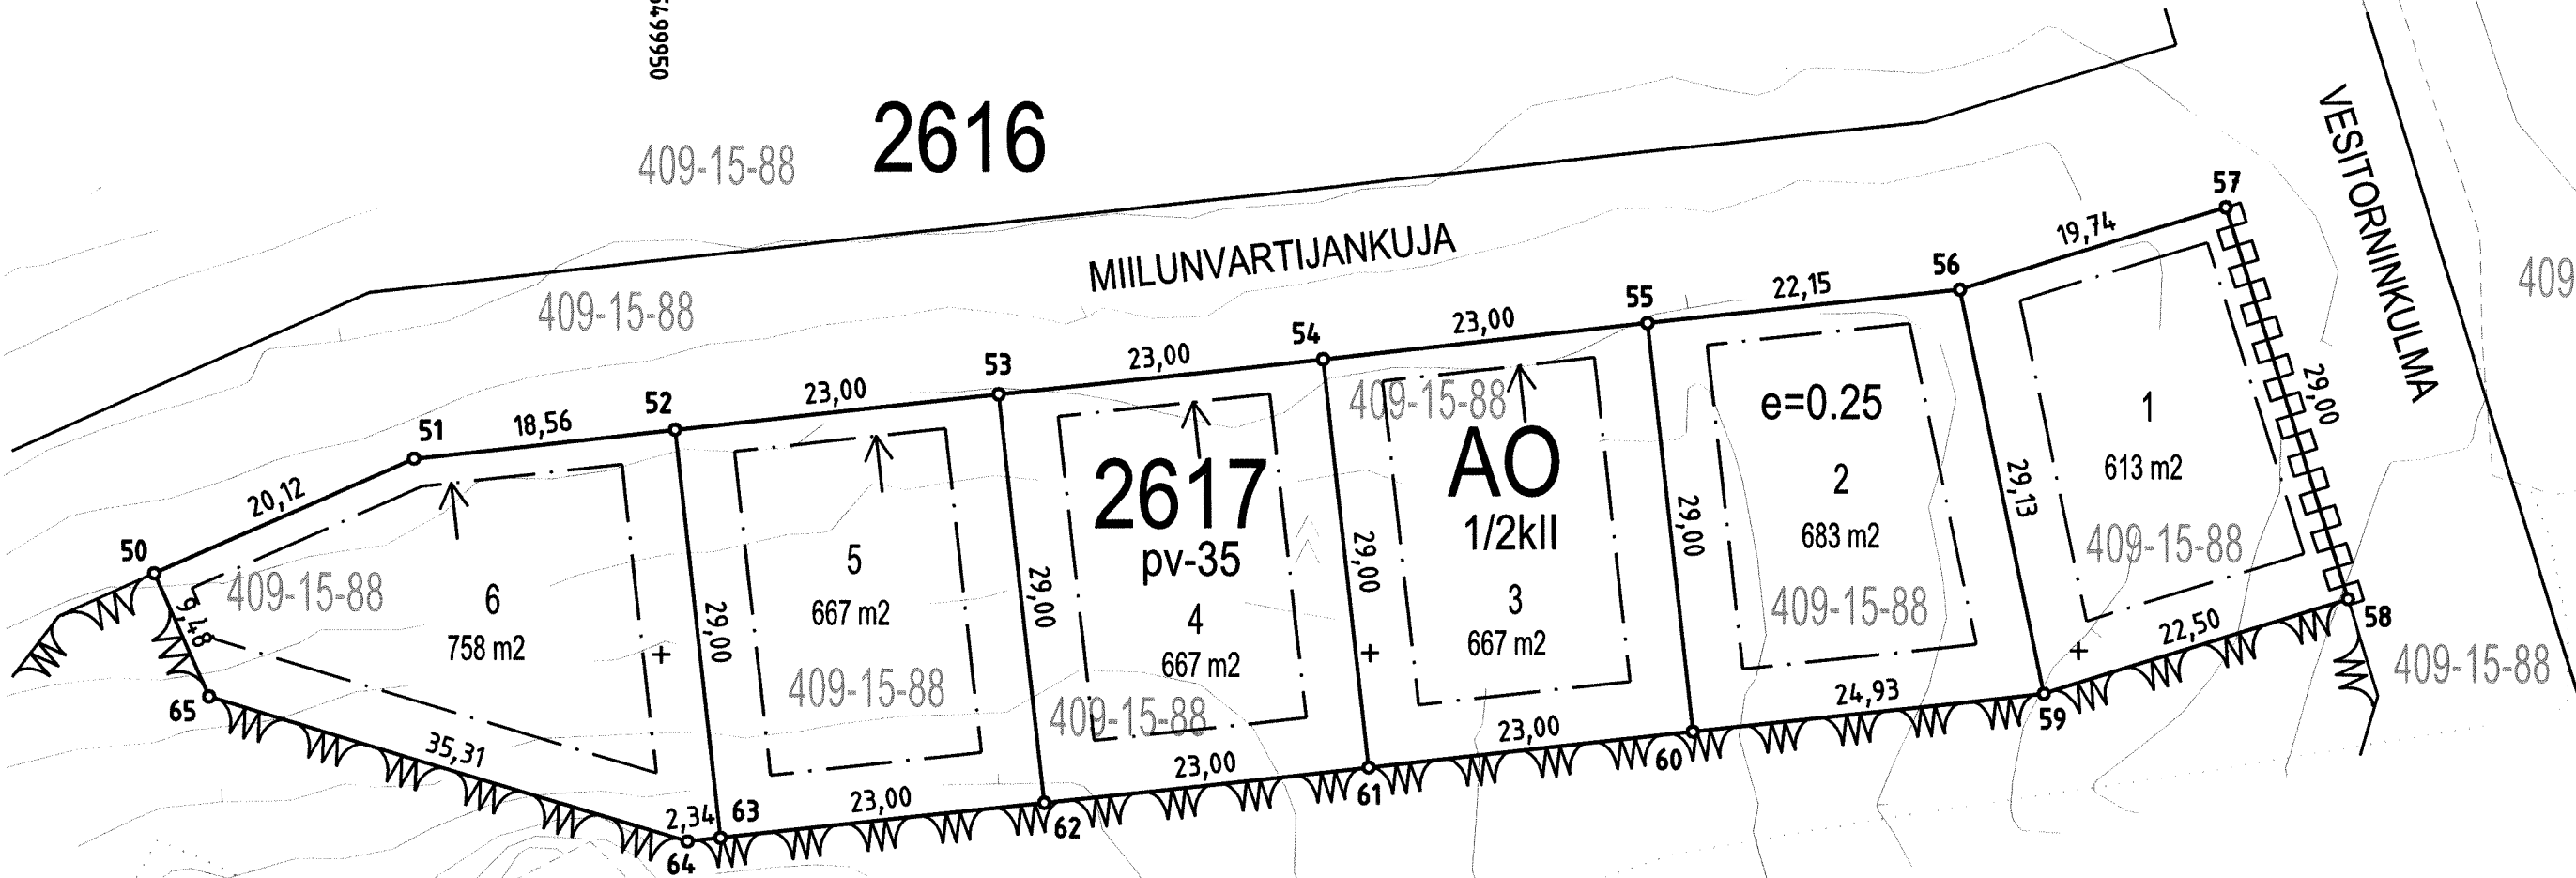

409-15-86

VESITORINKULMA

6699850 +
25500100

VL-11

HÄRISKIVENPUISTO

409-15-88

77,4

Tonttijakoalueella sijaitsee kartoittamattomia maanalaisia johtoja

KOORDINAATTILUETTELO (ETRS-GK25)
KORKEUSJÄRJESTELMÄ N2000

N:o	P	I
50	6699855	734 25499914 186
51	6699863	881 25499932 585
52	6699865	853 25499951 043
53	6699868	296 25499973 913
54	6699870	738 25499996 782
55	6699873	181 25500019 652
56	6699875	534 25500041 678
57	6699881	325 25500060 552
58	6699853	594 25500069 038
59	6699846	994 25500047 525
60	6699844	346 25500022 733
61	6699841	903 25499999 863
62	6699839	460 25499976 993
63	6699837	017 25499954 123
64	6699836	763 25499951 794
65	6699847	065 25499918 024

ASEMAKAAVAN NRO 3500 LIITEKARTTA

TONTTIJAKO

TUUSULA (858)

Kunnanosa: 12

Kortteli 2617

Tontti: 1-6

Lask. TA Piirt. PK Tark. AR

Mittakaava: 1:500

Karttalehti: 699498-99, 699500-01

Tj-kartta 12018

TONTTIEN MUODOSTUMINEN

Tontin Nro	Pinta-ala Yht.m2	Osat m2	Kiinteistö	Nimi
1	613	613	858-409-15-88	HÄRISKIVI
2	683	683	858-409-15-88	HÄRISKIVI
3	667	667	858-409-15-88	HÄRISKIVI
4	667	667	858-409-15-88	HÄRISKIVI
5	667	667	858-409-15-88	HÄRISKIVI
6	758	758	858-409-15-88	HÄRISKIVI