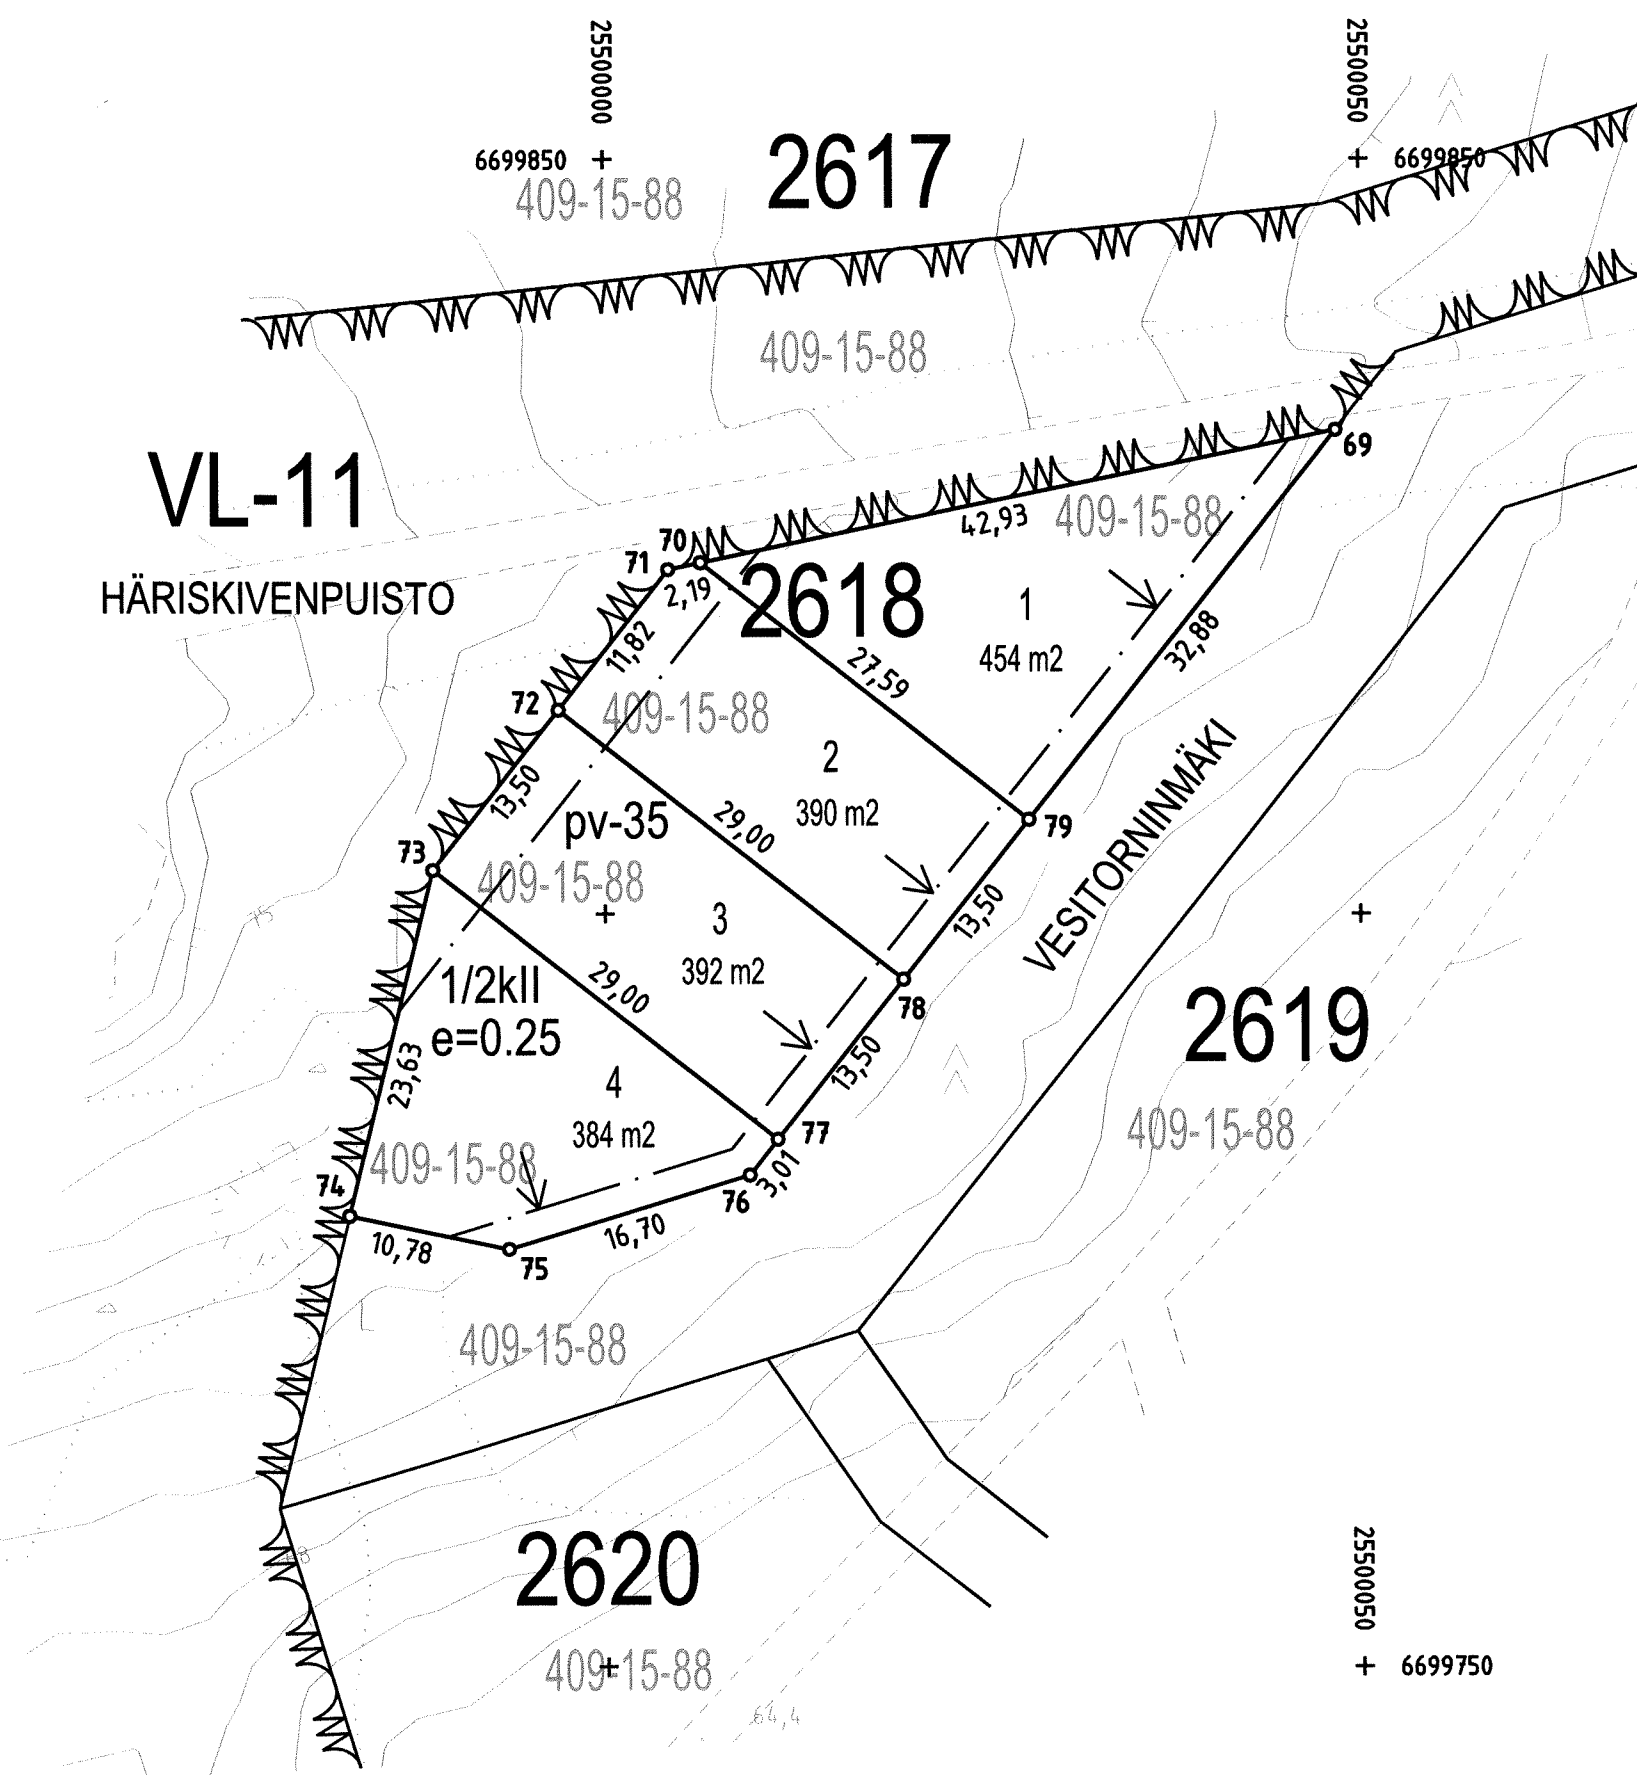

ASEMAKAAVAN NRO 3500 LIITEKARTTA

TONTTIJAKO

TUUSULA (858)

Kunnanosa: 12

Kortteli 2618

Tontti: 1-4

Lask. TA Piirt. PK Tark. AR

Mittakaava: 1:500

Karttalehti: 699498-99, 699500-01

Tj-kartta 12019

TONTTIEN MUODOSTUMINEN

Tontin Nro	Pinta-ala Yht.m2	Osa m2	Kiinteistö	Nimi
1	454	454	858-409-15-88	HÄRISKIVI
2	390	390	858-409-15-88	HÄRISKIVI
3	392	392	858-409-15-88	HÄRISKIVI
4	384	384	858-409-15-88	HÄRISKIVI

Tonttijakoalueella sijaitsee kartoittamattomia maanalaisia johtoja

KOORDINAATTILUETTELO (ETRS-GK25)
KORKEUSJÄRJESTELMÄ N2000

N:o	P	I
69	6699832 068	25500048 415
70	6699823 286	25500006 398
71	6699822 837	25500004 253
72	6699813 546	25499996 944
73	6699802 937	25499988 596
74	6699779 973	25499983 007
75	6699777 750	25499993 554
76	6699782 637	25500009 525
77	6699785 005	25500011 388
78	6699795 615	25500019 735
79	6699806 225	25500028 083

VL-11

HÄRISKIVENPUISTO

25500050
+ 6699750