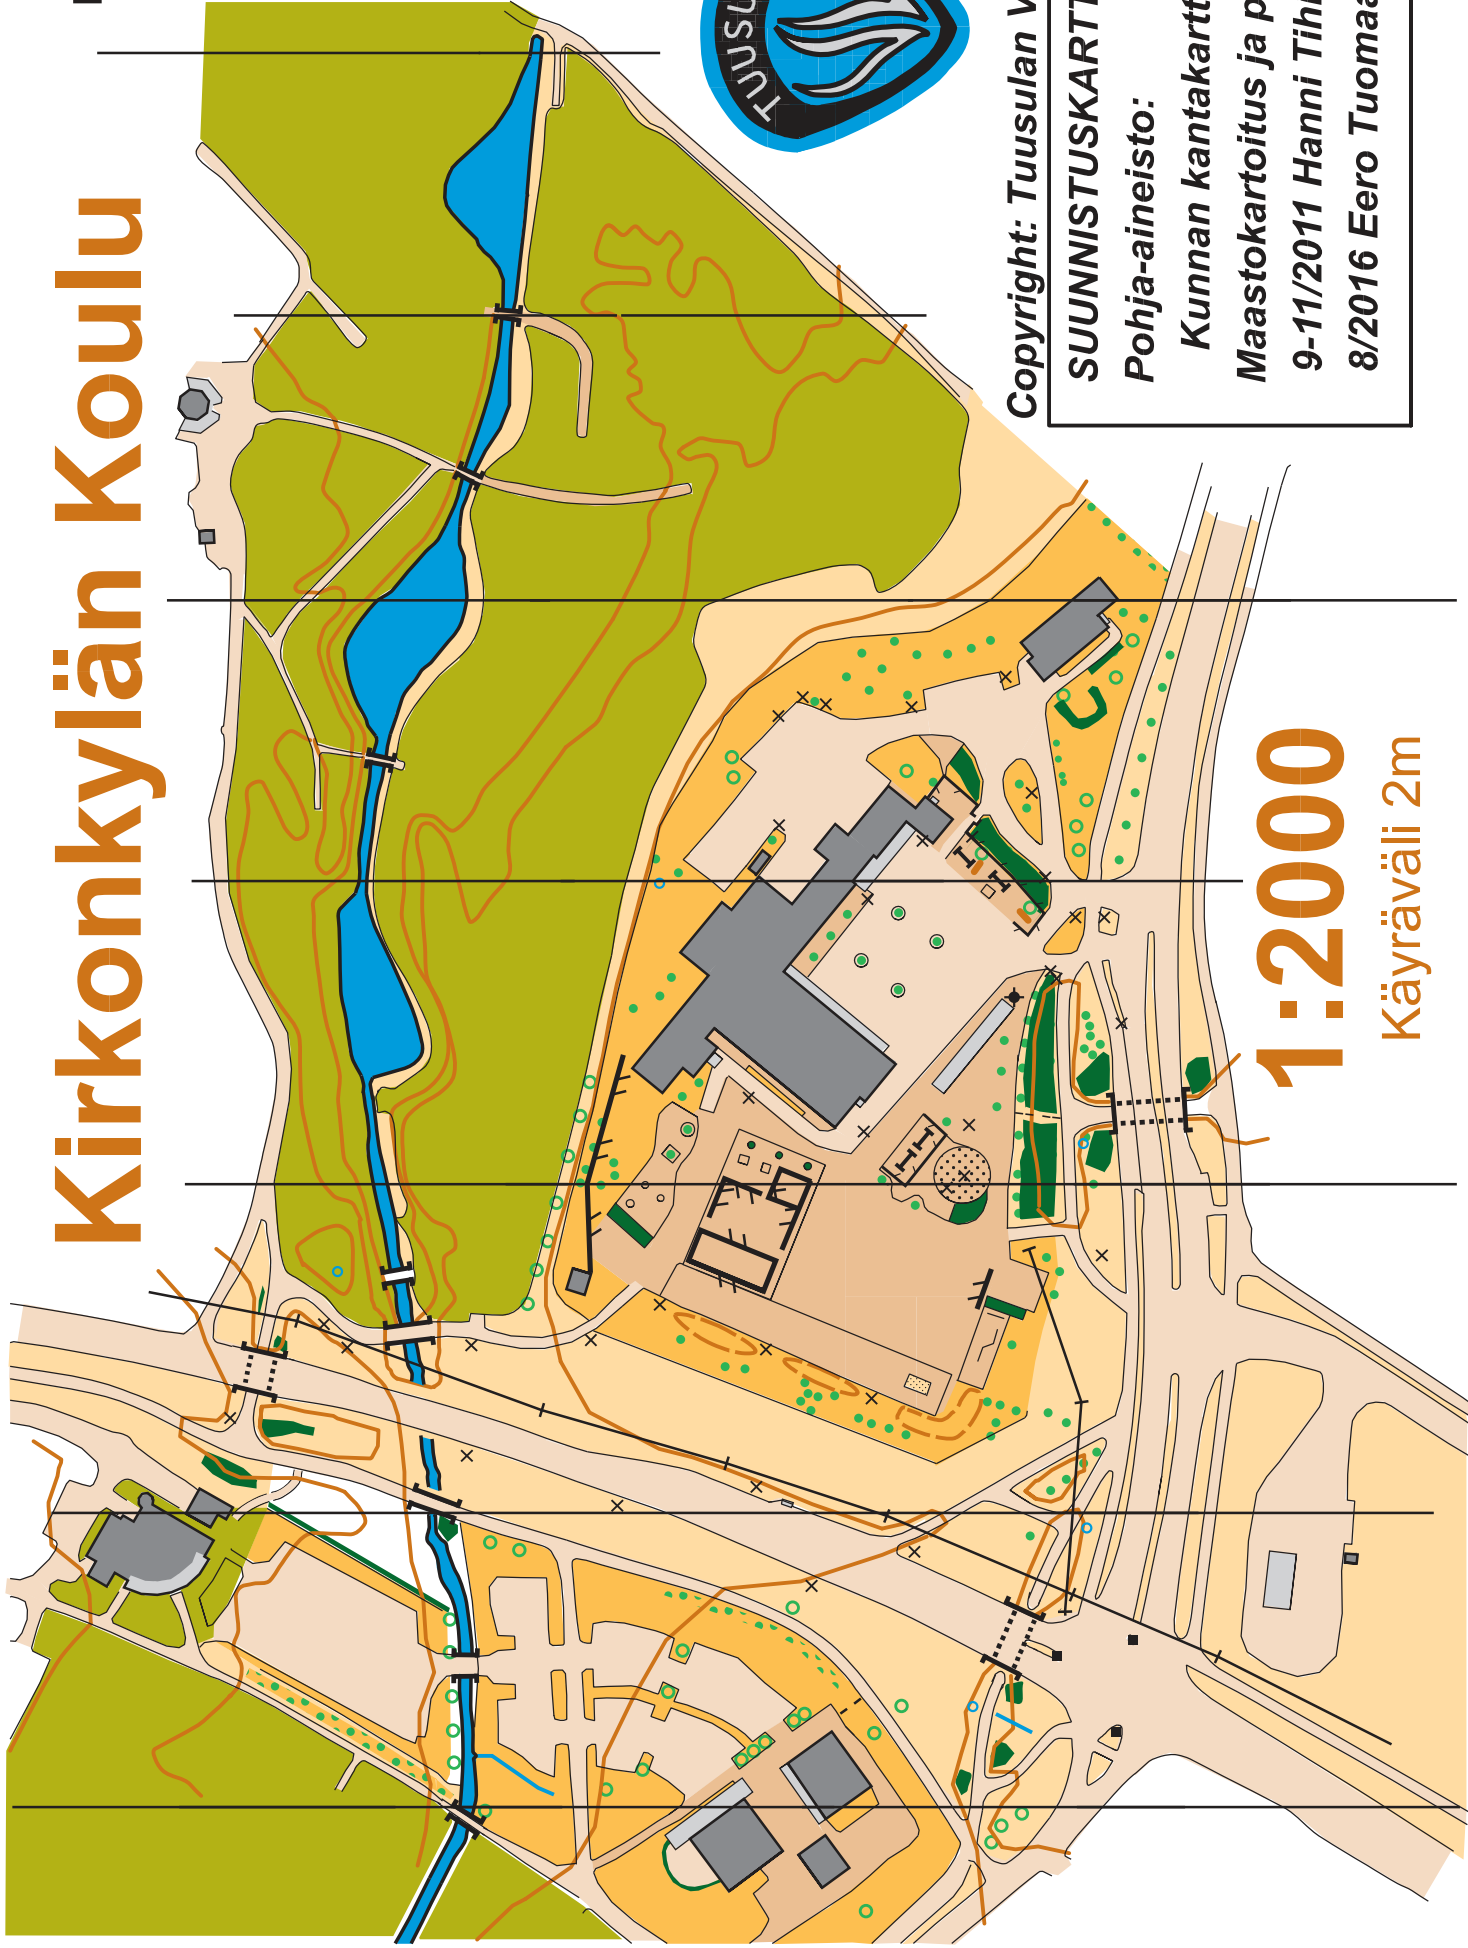

Kirkonkylän Koulu

Karttamerkit

Copyright: Tuusulan Voima-Veikot

SUUNNISTUSKARTTA

Pohja-aineisto:

Kunnan kantakartta 1:5000

Maastokartoitus ja piirtäminen:

9-11/2011 Hanni Tihilä

8/2016 Eero Tuomaala

1:2000

Käyräväli 2m