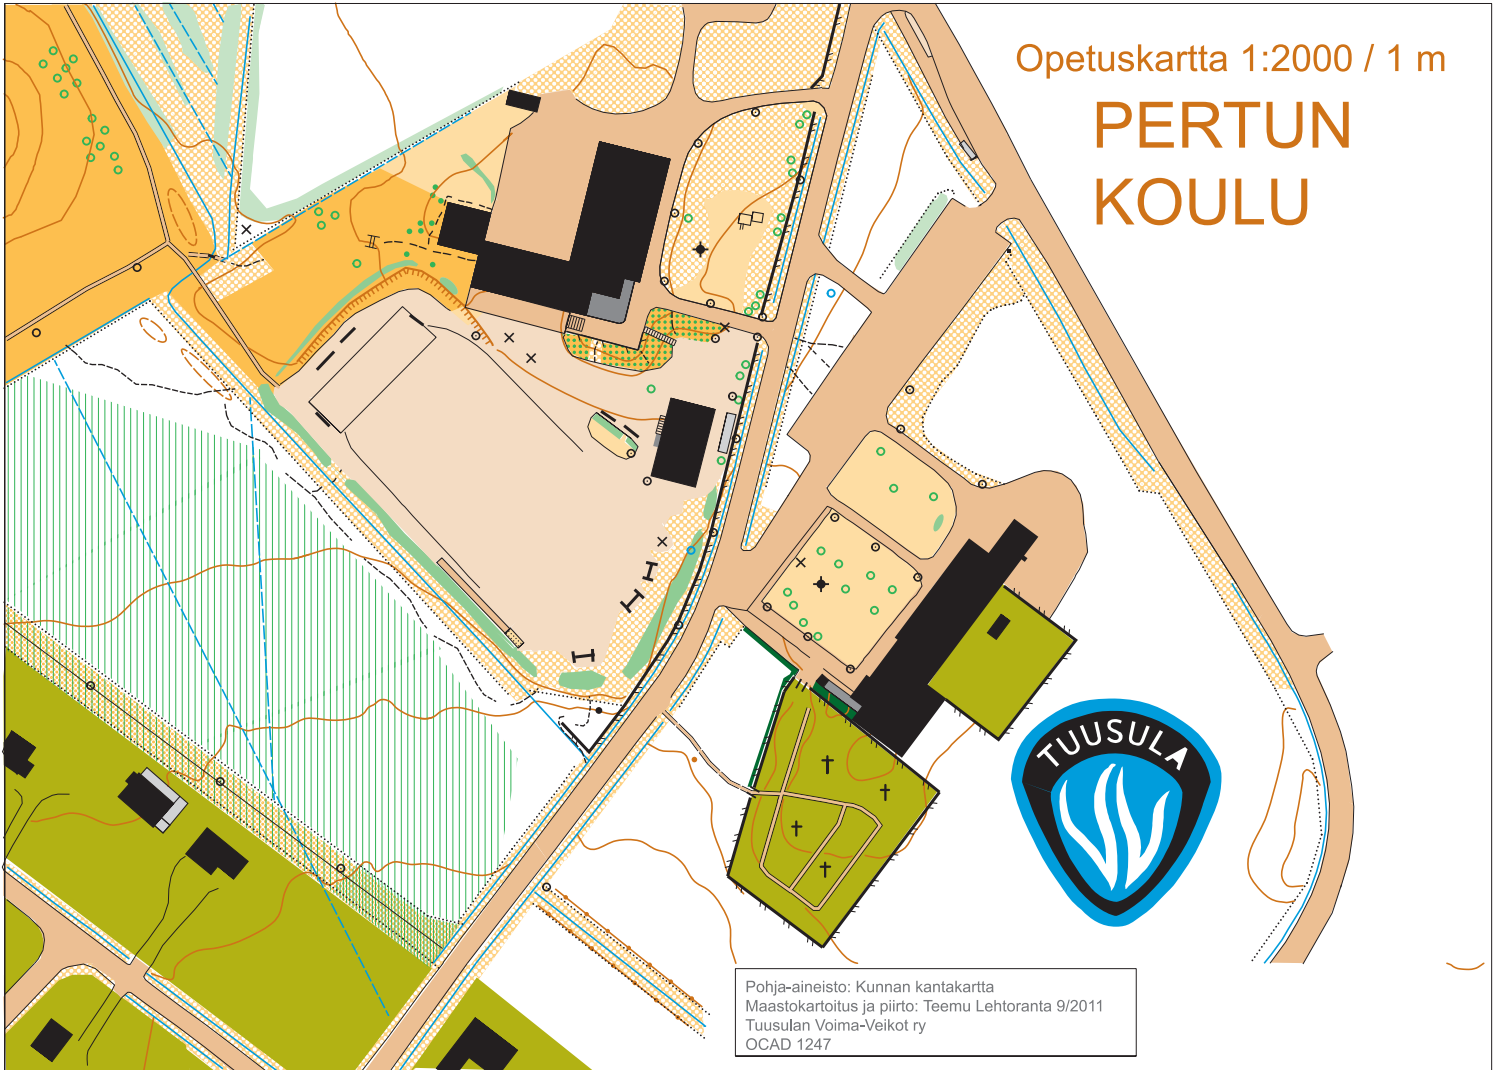

Opetuskartta 1:2000 / 1 m

PERTUN KOULU

Pohja-aineisto: Kunnan kantakartta
Maastokartoitus ja piirto: Teemu Lehtoranta 9/2011
Tuusulan Voima-Veikot ry
OCAD 1247