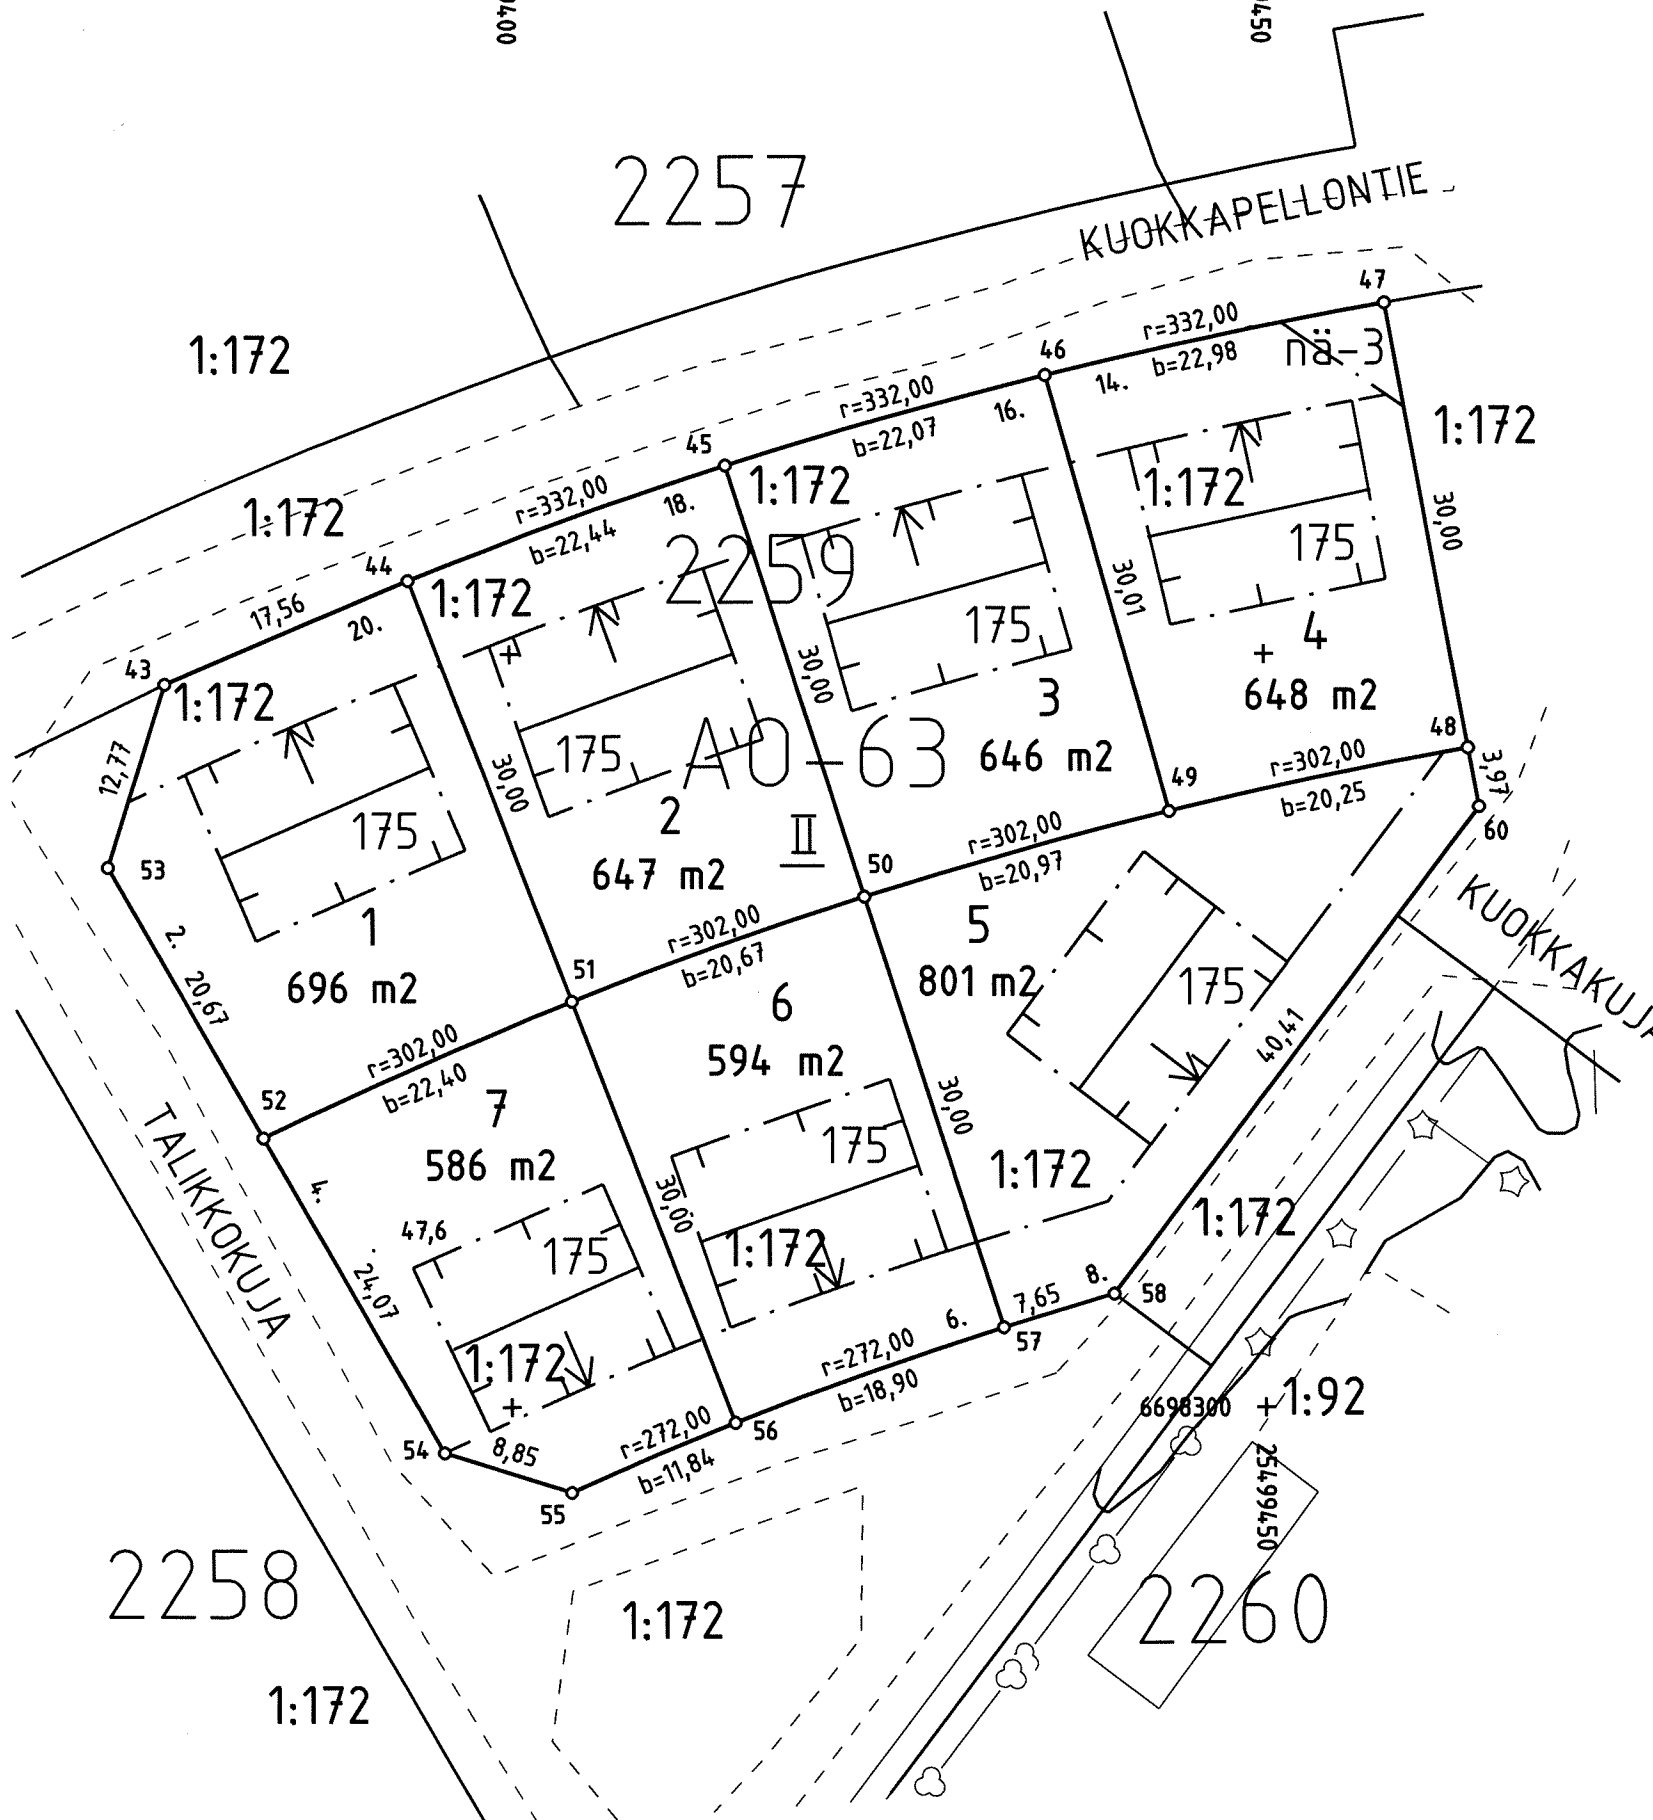

+ 6698400
25499400

6698400 +
25499450

2257

KUOKKAPELLONTIE

1:172

ASEMAKAAVAN NRO 3501 LIITEKARTTA

TONTTIJAKO

TUUSULA (858)

Kunnanosa: 11

Kortteli 2259

Tontti: 1-7

Lask. MK Piirt. PK Tark. AR

Mittakaava: 1:500

Karttalehti: 698498-99

Tj-kartta 11064

TONTTIEN MUODOSTUMINEN

Tontin Nro	Pinta-ala Yht.m2	Osat m2	Kiinteistö	Nimi
1	696	696	858-407-1-172	Lahelanpelto
2	647	647	858-407-1-172	Lahelanpelto
3	646	646	858-407-1-172	Lahelanpelto
4	648	648	858-407-1-172	Lahelanpelto
5	801	801	858-407-1-172	Lahelanpelto
6	594	594	858-407-1-172	Lahelanpelto
7	586	586	858-407-1-172	Lahelanpelto

Tonttijakoalueella sijaitsee kartoittamattomia maanalaisia johtoja.

KOORDINAATTILUETTELO (ETRS-GK25)
KORKEUSJARJESTELMA N2000

N:o	P	I
43	6698348	012 25499377.135
44	6698354	912 25499393.285
45	6698362	469 25499414.412
46	6698368	492 25499435.636
47	6698373	250 25499458.110
48	6698343	742 25499463.527
49	6698339	584 25499443.709
50	6698333	888 25499423.529
51	6698326	917 25499404.072
52	6698317	880 25499383.580
53	6698335	823 25499373.324
54	6698296	982 25499395.525
55	6698294	296 25499403.956
56	6698298	921 25499414.859
57	6698305	307 25499432.646
58	6698307	527 25499439.968
60	6698339	834 25499464.244

2258

1:172

1:172

2260

6698300 +1:92