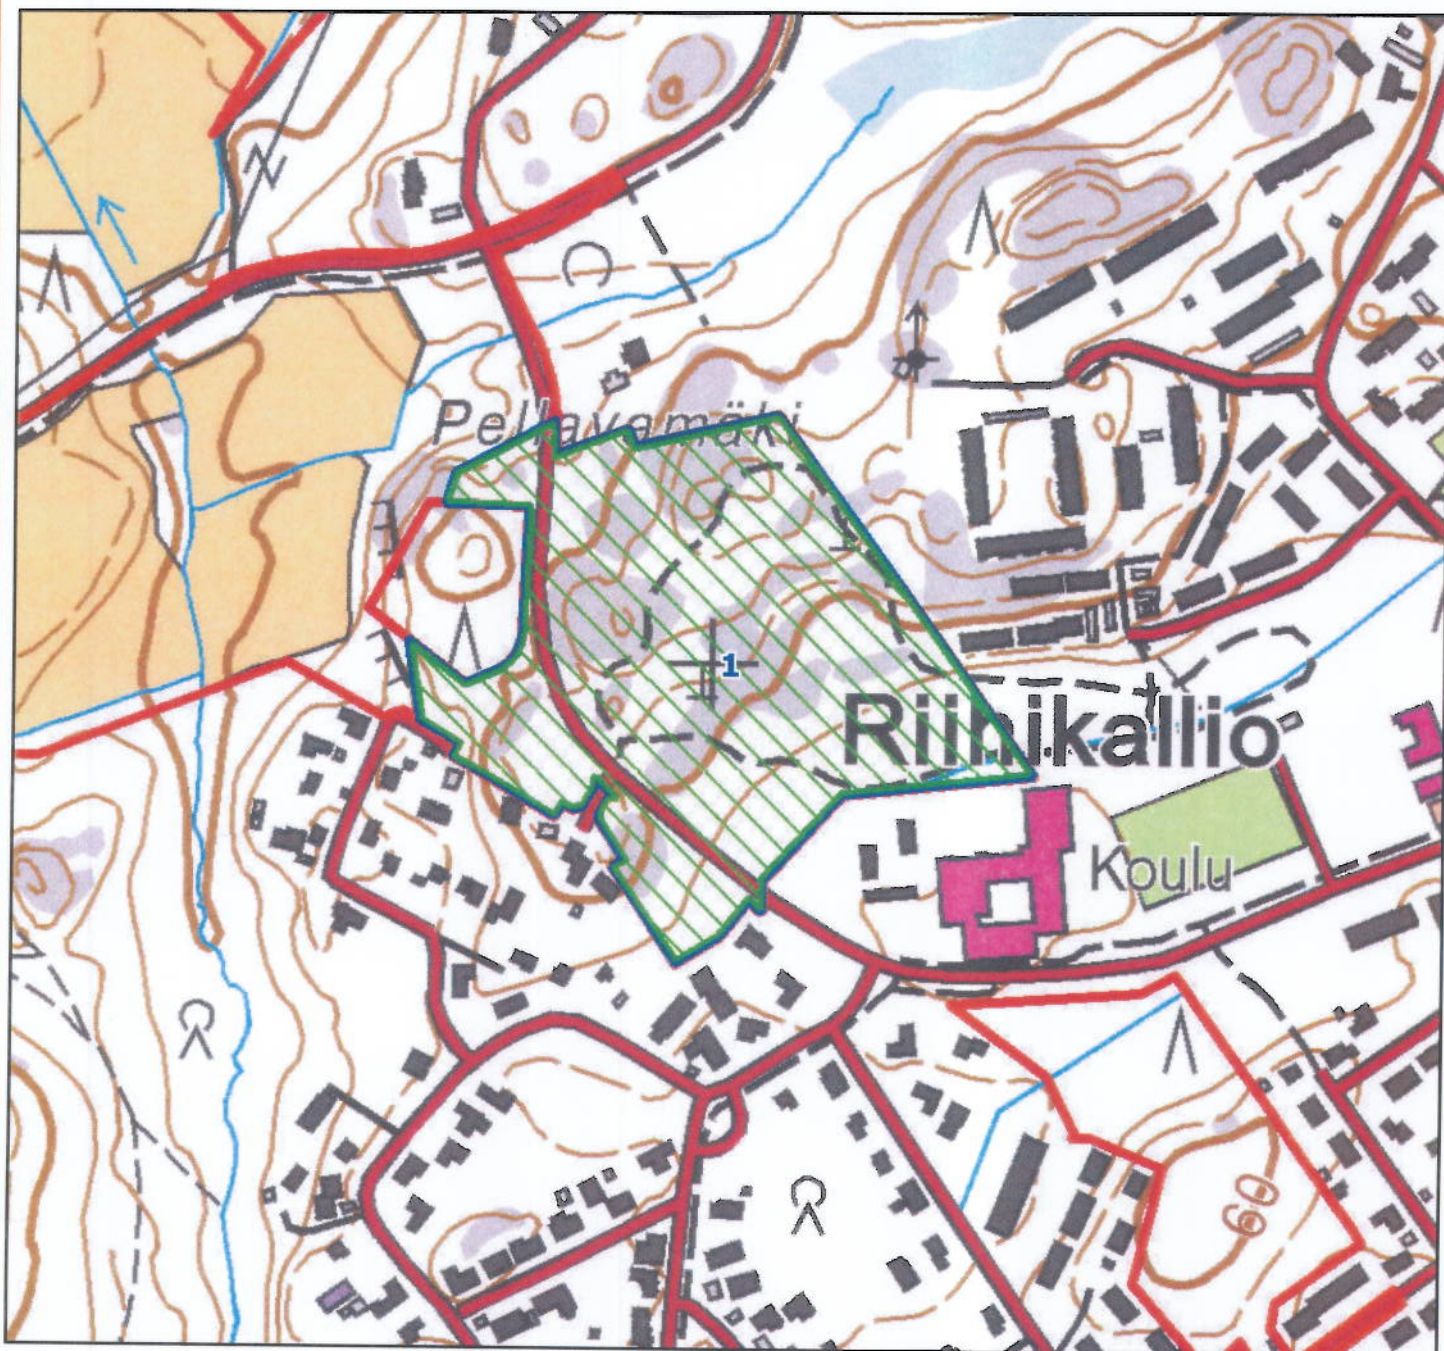

Kartta metsänkäyttöilmoituksen liitteeksi

09.02.2015

Kiinteistötunnus:

858-411-0004-0374

Hakkuutapa

	Tuntematon		Eharv.		Kaist.h.		Verhoh.		Siemenph
	Ylisp.		Harv.		Uud hak.		Suojusph		Erikoish.

1:5 000

storaenso